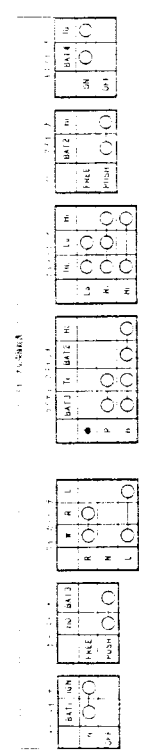

NSR250R(K) 追補

速度警告灯装备車

0030Z KV3 7900