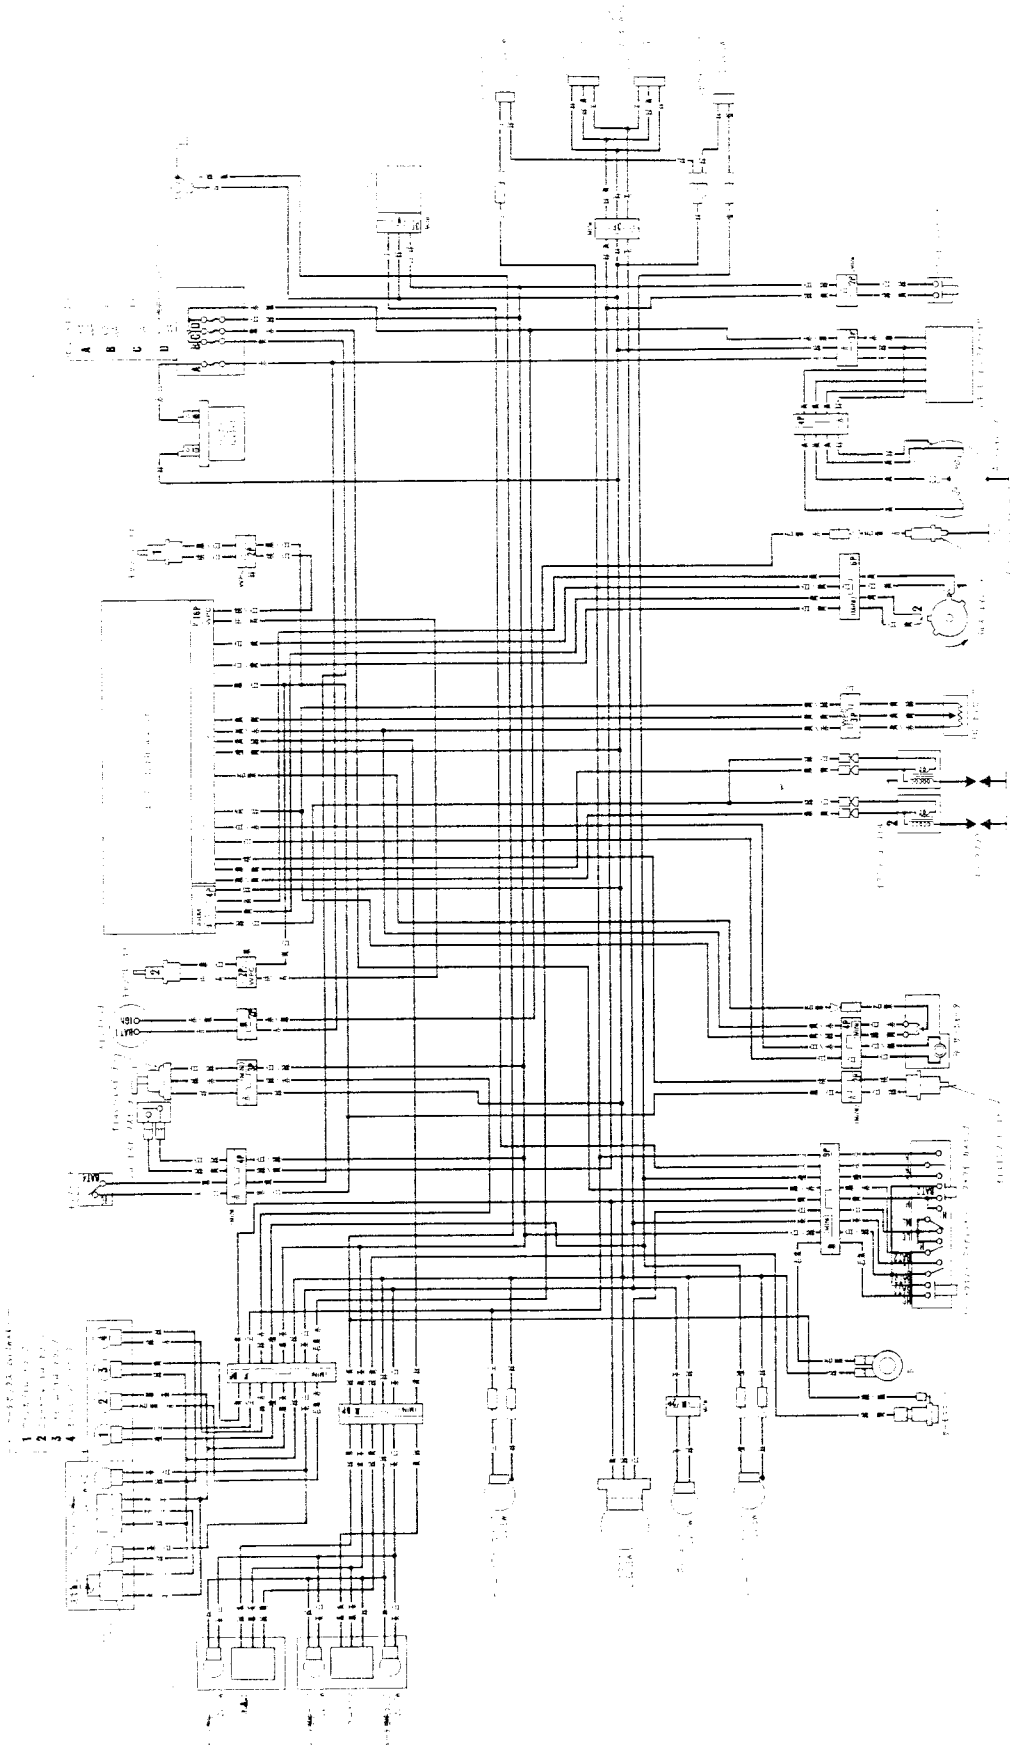

NSR250R(K) 追補

速度警告灯装备車

0030Z KV3 7900