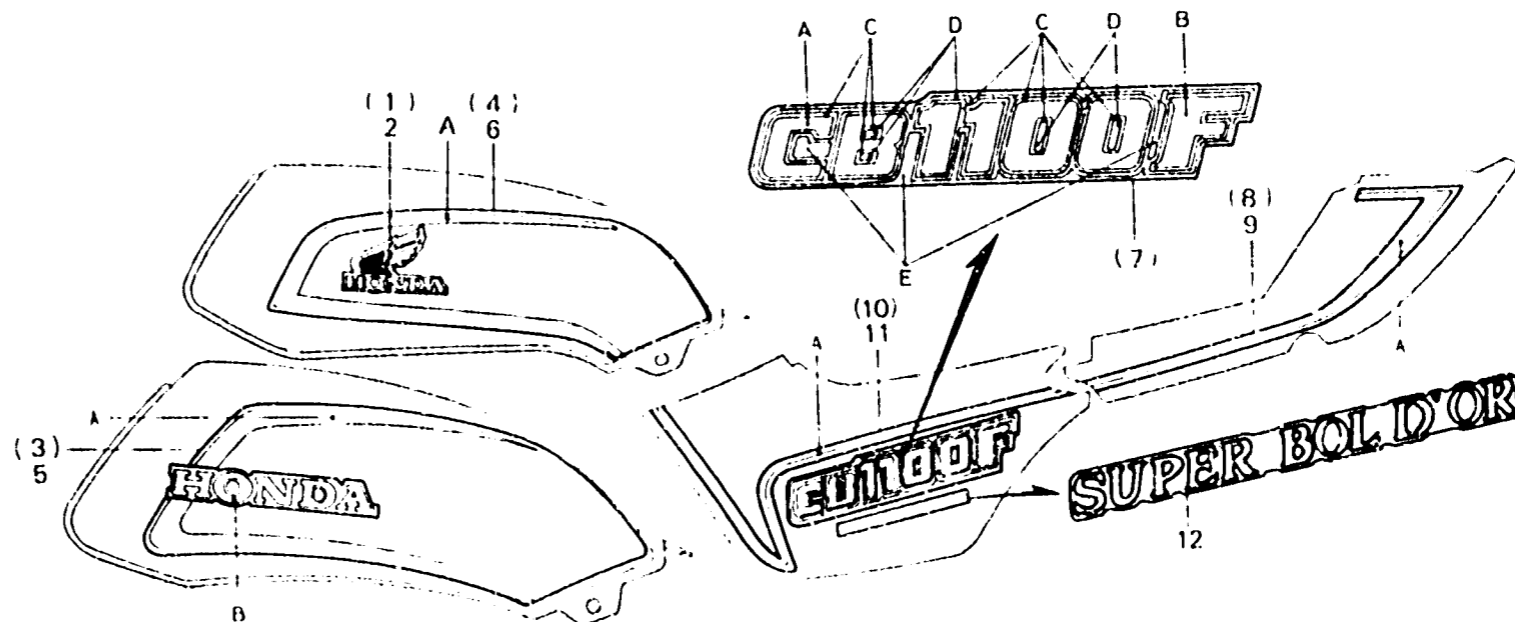

L 13

F-31

Stripe
(CM,DK,DM,ED,F,G,H,IT,U)

Rayure
(CM,DK,DM,ED,F,G,H,IT,U)

Streifen
(CM,DK,DM,ED,F,G,H,IT,U)

Franja
(CM,DK,DM,ED,F,G,H,IT,U)

BMG5-32A

Item d'entretien	T.D.R.	N° de réf.	N° de pièce	Description	N° de requis CB1100Fd	N° de série	Code de zone
Table de couleur pour rayures de réservoir d'essence (CB1100Fd-CM, IT)		1	87118-MC3-830	MARQUE DE RESERVOIR D'ESSENCE D.	1		DK,DM,ED,F,G,H,U
		2	87119-MC3-830	MARQUE DE RESERVOIR D'ESSENCE G.	1		DK,DM,ED,F,G,H,U
		3	87121-MC3-700ZA	RAYURE DE RESERVOIR D'ESSENCE D. (A.M.) *TYPE-1*	1		CM,IT
			87121-MC3-700ZB	RAYURE DE RESERVOIR D'ESSENCE D. (A.M.) *TYPE-2*	1		CM,IT
		4	87121-MC3-830ZA	RAYURE D. DE RESERVOIR D'ESSENCE *TYPE-4*	1		DK,DM,ED,F,G,H,U
			87121-MC3-830ZB	RAYURE D. DE RESERVOIR D'ESSENCE *TYPE-5*	1		DK,DM,ED,F,G,H,U
		5	87122-MC3-700ZA	RAYURE DE RESERVOIR D'ESSENCE G. (A.M.) *TYPE-1*	1		CM,IT
			87122-MC3-700ZB	RAYURE DE RESERVOIR D'ESSENCE G. (A.M.) *TYPE-2*	1		CM,IT
		6	87122-MC3-830ZA	RAYURE G. DE RESERVOIR D'ESSENCE *TYPE-4*	1		DK,DM,ED,F,G,H,U
			87122-MC3-830ZB	RAYURE G. DE RESERVOIR D'ESSENCE *TYPE-5*	1		DK,DM,ED,F,G,H,U
Table de couleur pour rayures de réservoir d'essence (CB1100Fd-DK,DM,ED,F,G,H,U)							
Type de rayure	Couleur principale	Position					
		A	B				
Type 1	R 125C-A	Noir	Rouge de pâle				
Type 2	PB 126C-A	Rouge de pâle	Noir				
Type rayure	Couleur principale	Position					
		A					
Type 1	R 125C-A	Noir					
Type 2	PB 126C-A	Rouge de pâle					