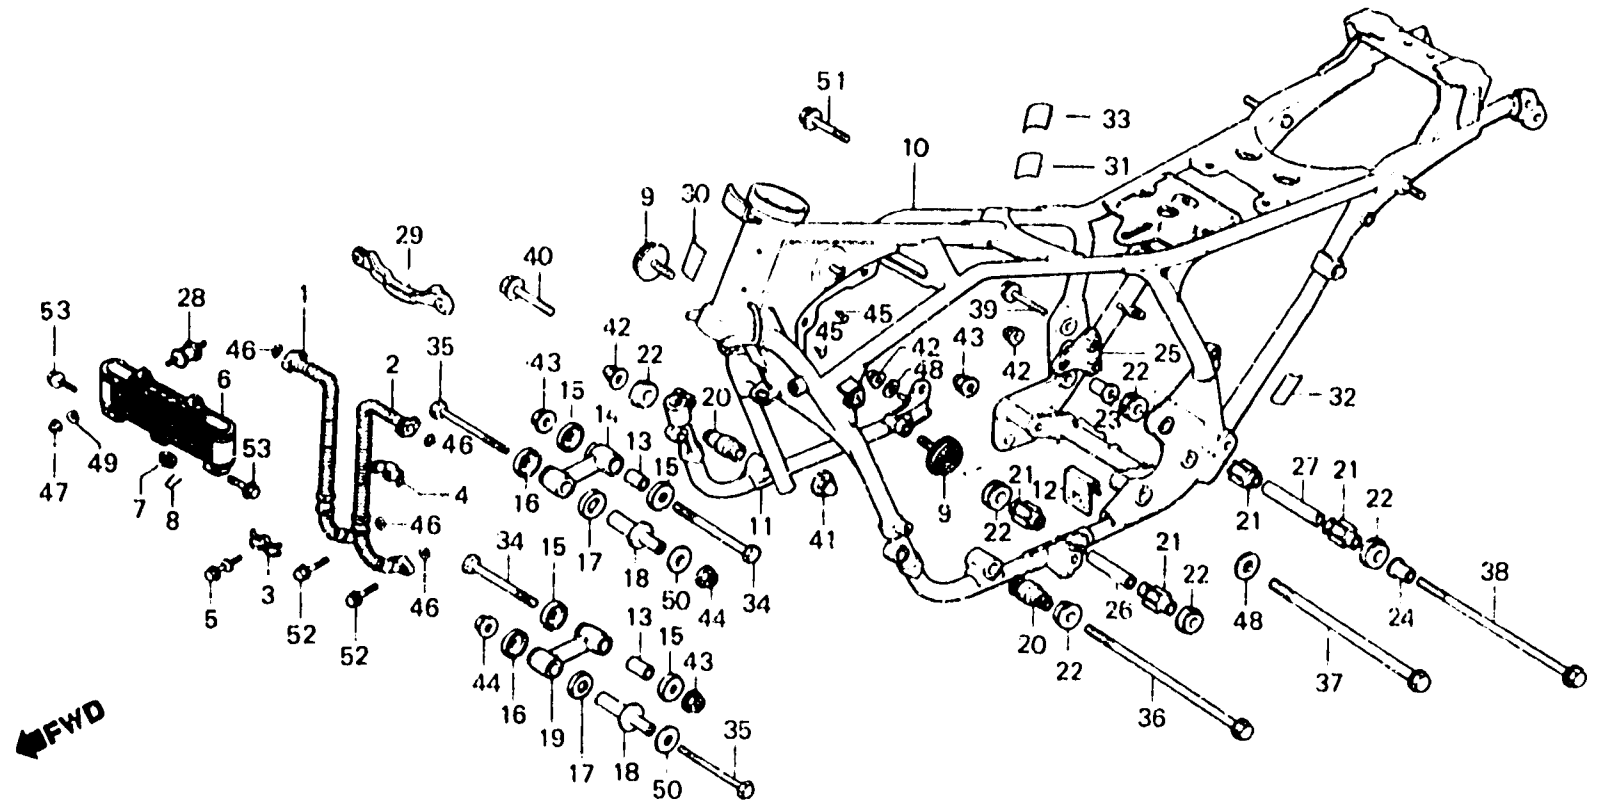

L 10

F-29

Frame body

Cadre

Rahmen

Cuerpo de cuadro

BMG5-31A

Item d'entretien	T.D.R.	N° de réf.	N° de pièce	Description	N° de requis CB1100Fd	N° de série	Code de zone
		51	95700-08022-00	BOULON DE BRIDE, 8X22	1		
		52	96000-06025-00	BOULON DE BRIDE, 6X25	4		
		53	96000-06035-07	BOULON DE BRIDE, 6X35	4		