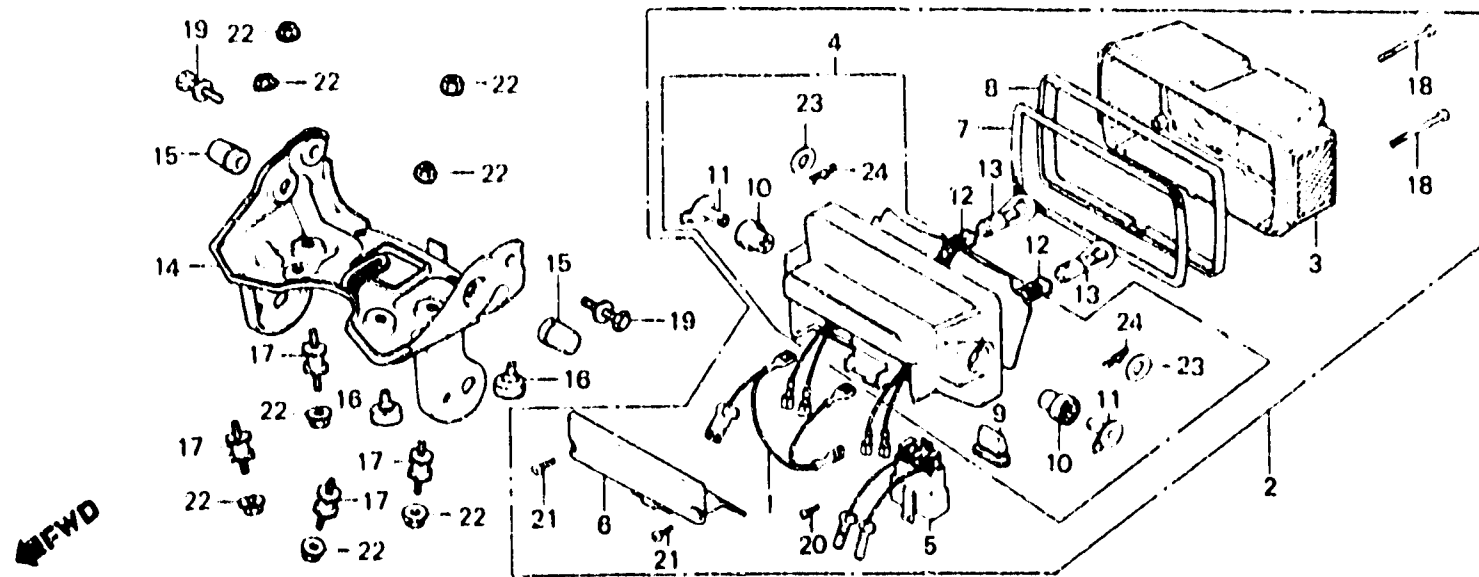

**K 16**

**F-27**

Taillight

Feu arrière

Rücklicht

Luz trasera

BMG5-36

Item d'entretien	T.D.R.	N° de réf.	N° de pièce	Description	N° de requis CB1100Fn	N° de série	Code de zone
		13	34906-313-611	AMPOULE DE FEU STOP ET AR. (12V23/8W)	2		DK,DM,SA,U
			34906-341-611	BOMBILLO DE FEU AR. (12V32/3CP)	2		CM
			34906-447-711	BOMBILLO DE FEU AR. (12V21/5W)	2		ED,F,G,H,IT
		14	80103-MG5-620	APPUI D'UNITE DE FEU AR.	1		CM,DK,DM,ED,F,G,H,IT,U
			80103-MG5-670	APPUI D'UNITE DE FEU AR.	1		SA
		15	80104-438-000	CAOUTCHOUC DE MONTAGE D'APPUI FEU AR.	2		
		16	84104-422-000	CAOUTCHOUC DE TAMPON D'AUVENT AR.	2		
		17	85201-438-000	CAOUTCHOUC DE MONTAGE RADIATEUR D'HUILE	4		
		18	90147-147-671	VIS AUTO-TARAUEUSE, 4X60	4		
		19	93495-06020-07	RONDELLE, BOULON, 6X20	2		
		20	93901-22110	VIS AUTO-TARAUEUSE, 3X8	1		
		21	93901-24210	VIS AUTO-TARAUEUSE, 4X10	2		
		22	94050-06000	ECROU DE BRIDE, 6MM	8		