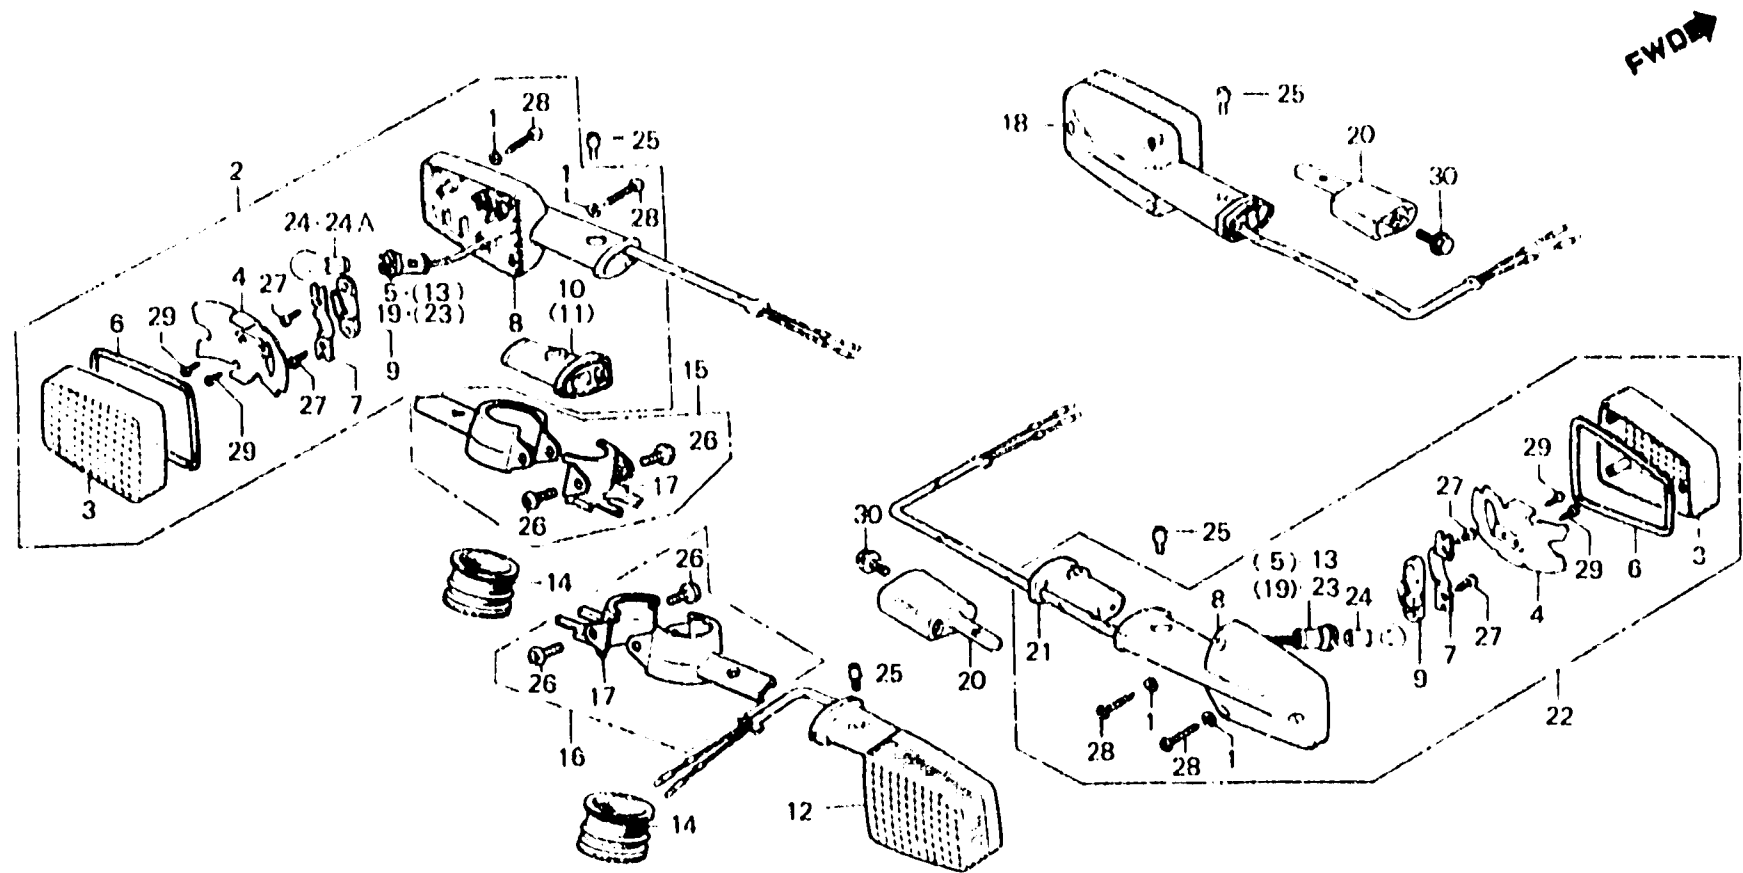

K 11

F-26-1

**Winker
(CM,DK,DM,U)**

**Clignotant
(CM,DK,DM,U)**

**Blinker
(CM,DK,DM,U)**

**Luz intermitente
(CM,DK,DM,U)**

BMG-47

Item d'entretien	T.D.R.	N° de réf.	N° de pièce	Description	N° de requis CB1100Fd	N° de série	Code de zone
		12	33450-438-672	ENS. CLIGNOTANT AV. G.	1		CM
			33450-438-772	ENS. CLIGNOTANT AV. G.	1		DK,DM,U
		13	33455-425-672	DOUILLE COMP. CLIGNOTANT AV. G.	1		CM
		14	33470-438-670	CAOUTCHOUC DE MONTAGE DE SUPPORT DE CLIGNOTANT AV.	2		CM,DK,DM,U
		15	33471-MB7-610	SUPPORT COMP. CLIGNOTANT AV. D.	1		CM,DK,DM,U
		16	33472-MB7-610	SUPPORT COMP. CLIGNOTANT AV. G.	1		CM,DK,DM,U
		17	33475-MB7-610	SUPPORT COMP. CLIGNOTANT AV. INTERIEUR	2		CM,DK,DM,U
		18	33600-426-732	ENS. CLIGNOTANT, AR. D.	1		DK,DM,U
			33600-445-632	ENS. CLIGNOTANT, AR. D.	1		CM
		19	33605-431-781	DOUILLE COMP. CLIGNOTANT AR. D.	1 2		CM DK,DM,U