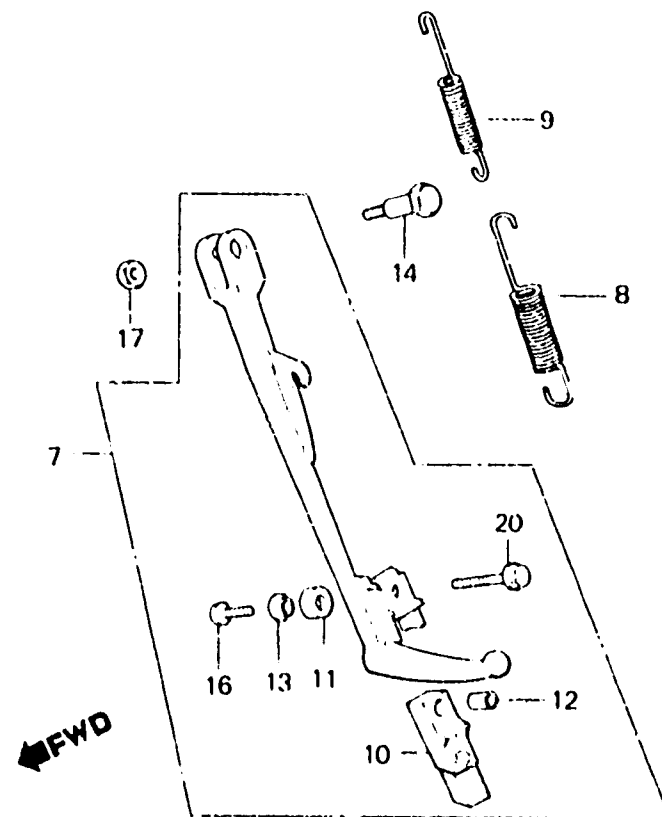

J 16

F-22

Stand

Bequille

Ständer

Estante

B.32-31

Item d'entretien	T.D.R.	N° de réf.	N° de pièce	Description	N° de requis CB1100Fd	N° de série	Code de zone
		13	50549-438-000	COLLIER FIXATION DE CAOUTCHOUC	1		
		14	90108-223-000	VIS DE PIVOT DE BEQUILLE LATERALE	1		
		15	90125-410-000	COUVERCLE DE RESSORT DE BEQUILLE PRINCIPALE	1		
		16	93500-06010	VIS A TETE CYLINDRIQUE, 6X10	1		
		17	94031-10000	ECROU HEX., 10MM	1		
		18	94050-08000	ECROU DE BRIDE, 8MM	2		
		19	94201-25250	GOUPILLE FENDUE, 2.5X25	1		
		20	95700-06025-07	BOULON DE BRIDE, 6X25	1		
		21	95700-08040-00	BOULON DE BRIDE, 8X40	2		