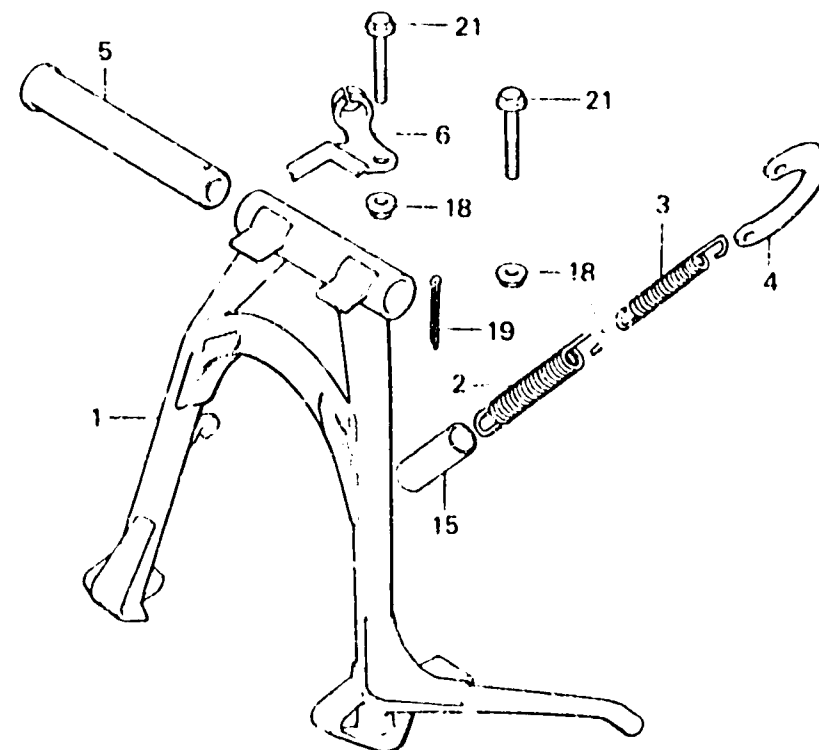

J 16

F-22

Stand

Bequille

Ständer

Estante

B.32-31

Item d'entretien	T.D.R.	N° de réf.	N° de pièce	Description	N° de requis CB1100Fd	N° de série	Code de zone
		13	50549-438-000	COLLIER FIXATION DE CAOUTCHOUC	1		
		14	90108-223-000	VIS DE PIVOT DE BEQUILLE LATERALE	1		
		15	90125-410-000	COUVERCLE DE RESSORT DE BEQUILLE PRINCIPALE	1		
		16	93500-06010	VIS A TETE CYLINDRIQUE, 6X10	1		
		17	94031-10000	ECROU HEX., 10MM	1		
		18	94050-08000	ECROU DE BRIDE, 8MM	2		
		19	94201-25250	GOUPILLE FENDUE, 2.5X25	1		
		20	95700-06025-07	BOULON DE BRIDE, 6X25	1		
		21	95700-08040-00	BOULON DE BRIDE, 8X40	2		