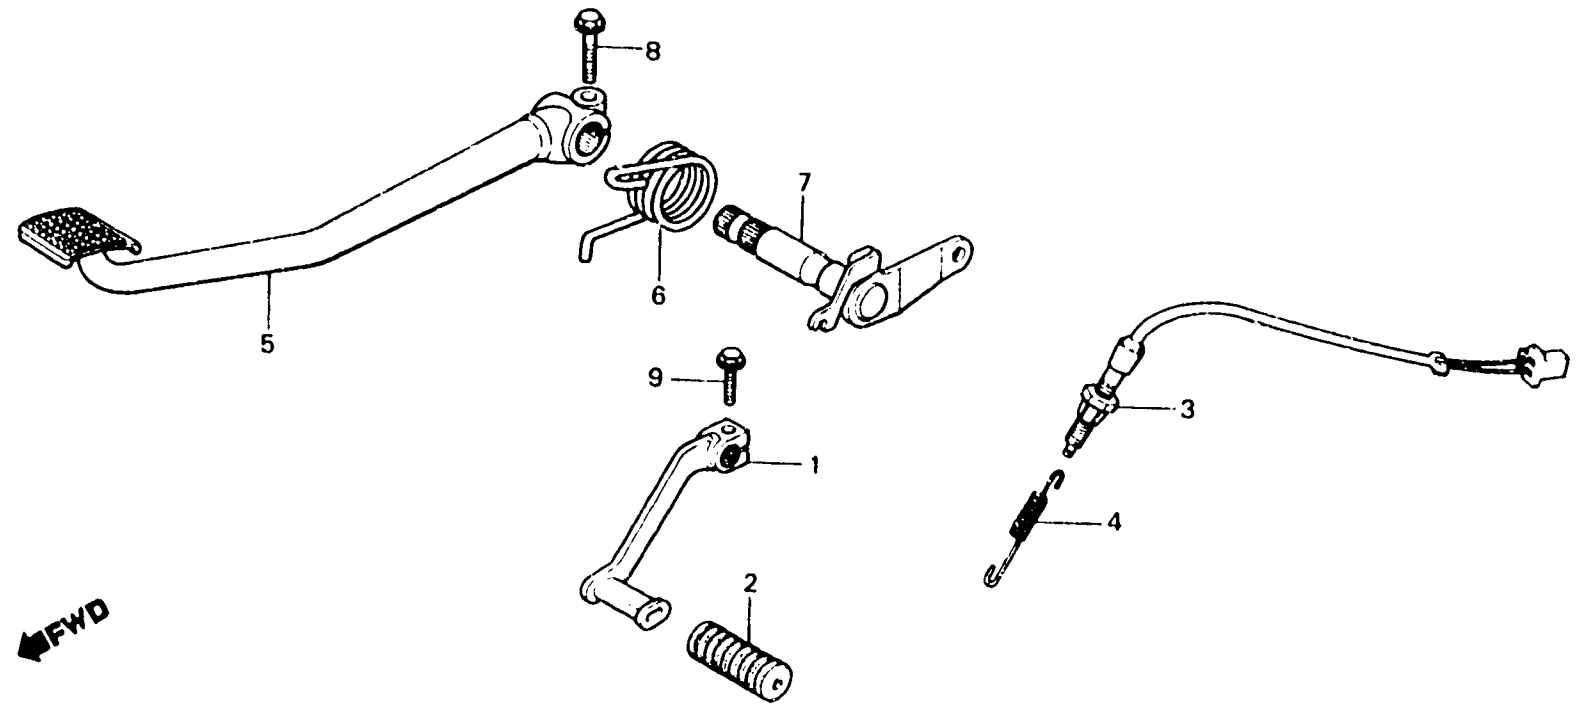

F-20-1

Brake pedal • Change pedal
(SA)

Pédale de frein •
Pédale de changement
(SA)

Bremspedal • Schaltpedal
(SA)

Pedal de freno • Pedal de cambio
(SA)

B4 10-02

Item d'entretien	T.D.R.	N° de réf.	N° de pièce	Description	N° de requis CB1100Fn	N° de série	Code de zone
PÉDALE DE CHANGEMENT DE VITESSE	0.1	1	24701-MC3-670	PÉDALE DE CHANGEMENT DE VITESSE	1		SA
PÉDALE COMP. FREIN AR.		2	24781-419-000	CAOUTCHOUC DE PEDALE DE	1		SA
ENS. INTERRUPTEUR DE FEU STOP AR.	0.2	3	35350-438-000	ENS. INTERRUPTEUR DE FEU STOP AR.	1		SA
RESSORT DE PEDALE DE FREIN	0.3	4	35357-425-610	RESSORT D'INTERRUPTEUR STOP	1		SA
ARBRE COMP. PIVOT DE FREIN AR.	0.4	5	46500-MC3-670	PÉDALE COMP. FREIN AR.	1		SA
		6	46514-445-670	RESSORT DE PEDALE DE FREIN	1		SA
		7	46515-445-670	ARBRE COMP. PIVOT DE FREIN AR.	1		SA
		8	90168-MA3-660	BOULON DE BRIDE SPECIAL, 8X26	1		SA
		9	96000-06020-02	BOULON DE BRIDE, 6X20	1		SA