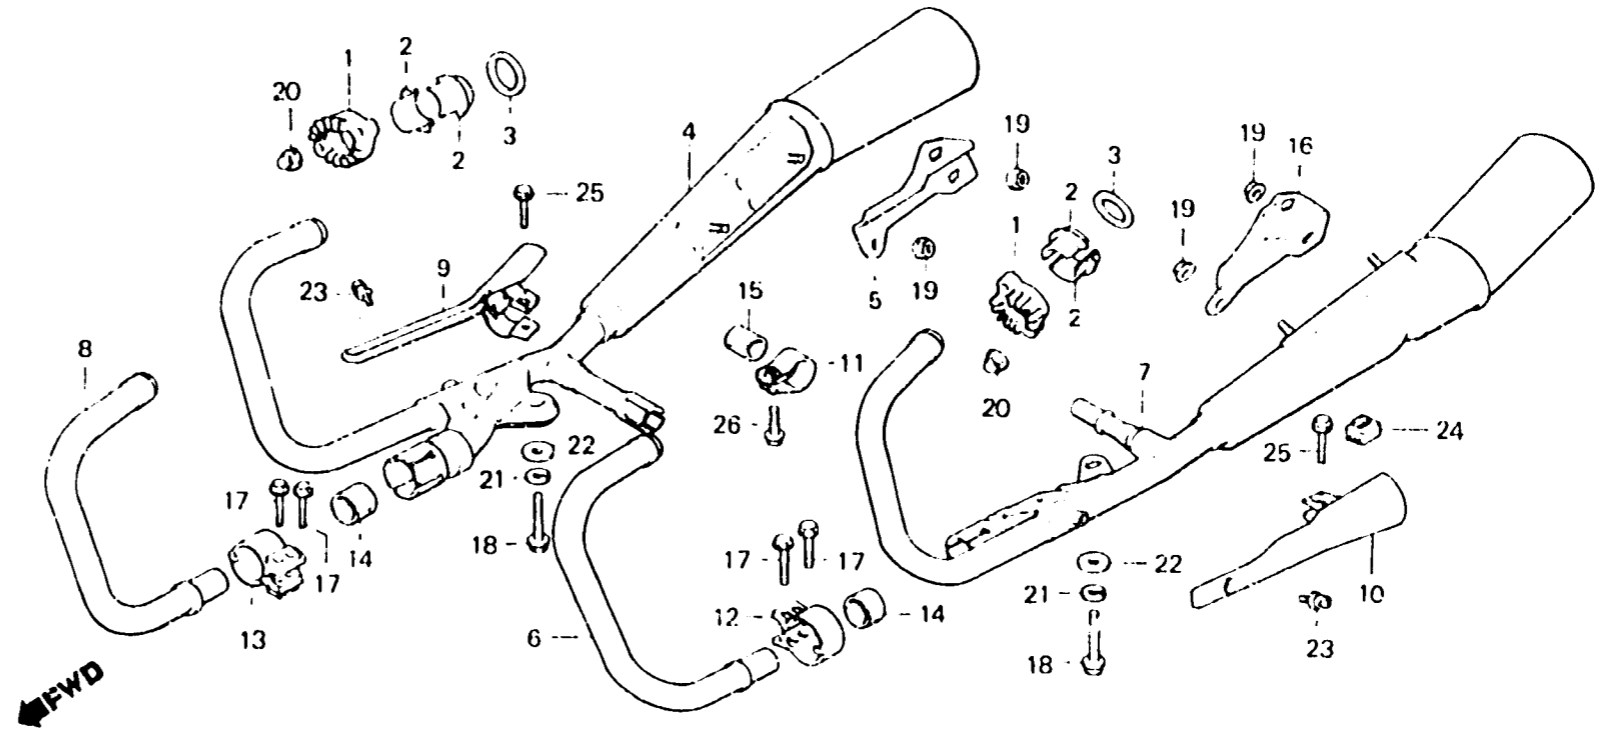

J 4

F-19

Exhaust muffler

Pot d'échappement

Auspufftopf

Silenciador

FIG 5-24

Item d'entretien	T.D.R.	N° de ref.	N° de pièce	Description	N° de requis CB1100Fd	N° de série	Code de zone
		22	90531-438-670	RONDELLE, 10X2	2		
		23	93893-06010-07	VIS A TETE A RONDELLE, 6X10	2		
		24	95011-61000	CADUTCHOUC A DE BEQUILLE	1		
		25	95700-06025-07	BOULON DE BRIDE, 6X25	2		
		26	95700-08020-07	BOULON DE BRIDE, 8X20	1		