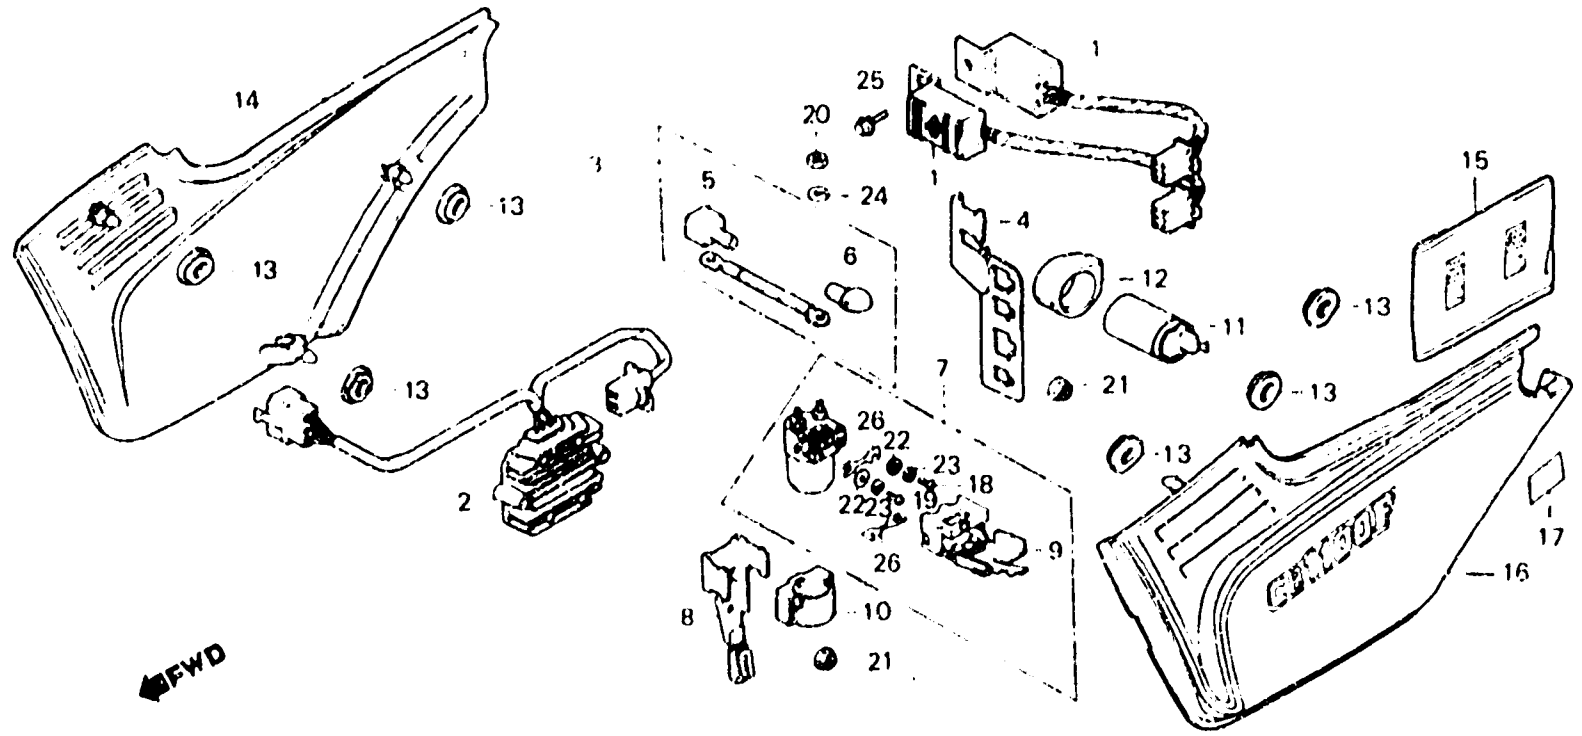

**I 12**

**F-16**

Side cover • Spark unit • Regulator

Couvercle latéral • Unite de étincelle •  
Régulateur

Seitendeckel • Zündeinheit • Regler

Cubierta lateral • Unidad de chispa •  
Regulador

B7G5-21

Item d'entretien	T.D.R	N° de réf.	N° de pièce	Description	N° de requis CB1100Fd	N° de série	Code de zone
		26	98200-53000	FUSIBLE F (30A)	2		