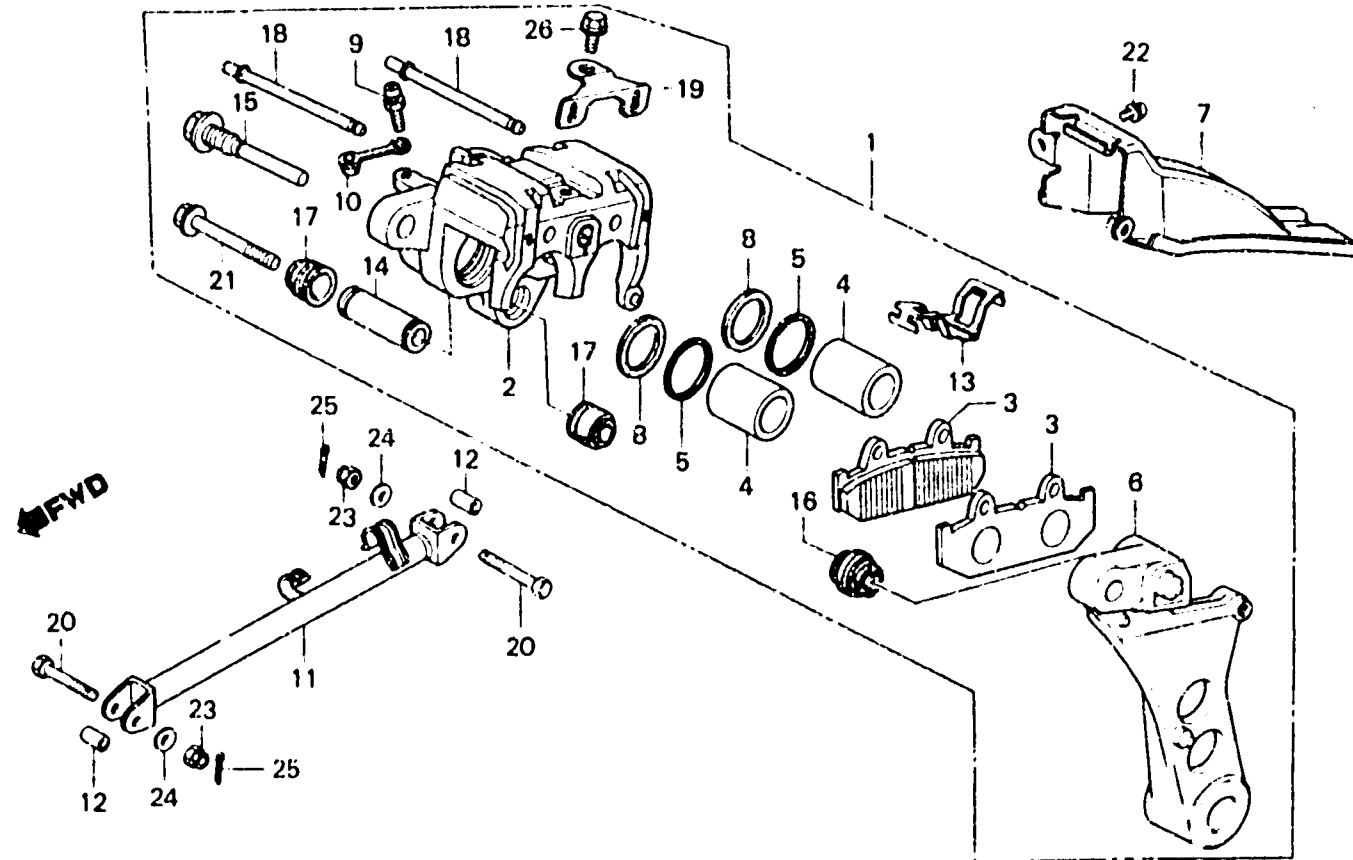

**H 12**

**F-12**

Rear brake caliper

Etrier de frein arrière

Hinterradbremssattel

Calibrador de freno trasero

B428-00

Item d'entretien	T.D.R.	N° de réf.	N° de pièce	Description	N° de requis CB1100Fd	N° de série	Code de zone
ENS. ETRIER AR.	0.5	1	43100-MG5-671	ENS. ETRIER AR. (NISSHIN JB)	1		
ETRIER COMP. AR.			43100-MG5-672	ENS. ETRIER AR. (NISSHIN ASK)	1		
SUPPORT COMP. AR.		2	43101-MA3-006	ETRIER COMP. AR.	1		
SABOT COMP. AR.	0.1	3	43105-MC7-007	SABOT COMP. AR. (NISSHIN ASK)	2		
COUVERCLE COMP. DISQUE AR.			43105-MC7-014	SABOT COMP. AR. (NISSHIN JB)	2		
PISTON	0.4	4	43107-MA3-006	PISTON	2		
(PIECES RELATIVES Y COMPRISES)		5	43109-MA3-006	CACHE-POUSSIÈRE	2		
(AJOUTER 0,1 POUR CHAQUE.)							
LIAISON COMP. COUPLE	0.3	6	43110-MG5-671	SUPPORT COMP. AR.	1		
		7	43140-MA3-000	COUVERCLE COMP. DISQUE AR.	1		
		8	43209-MA3-006	JOINT DE PISTON	2		
		9	43352-568-003	VIS DE PURGE	1		
		10	43353-461-771	CHAPEAU, PURGEUR	1		
		11	43431-425-700	LIAISON COMP. COUPLE	1		
		12	43435-392-000	COLLIER DE LIAISON	2		
		13	45108-MA3-006	RESSORT DE PLAQUETTE	1		