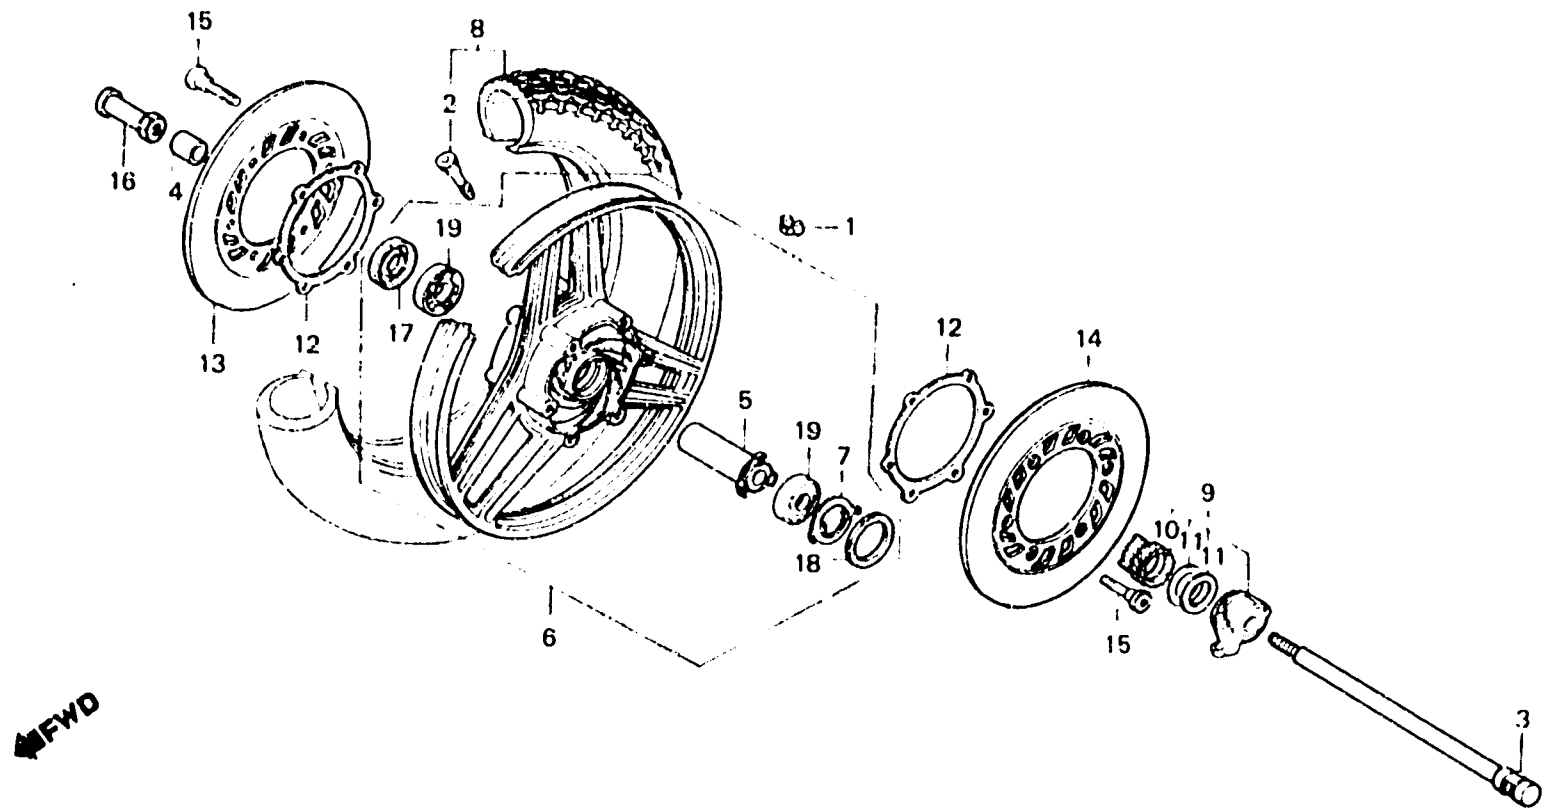

**H 9**

**F-10-1**

Front wheel  
(SA)

Roue avant  
(SA)

Vorderrad  
(SA)

Rueda delantera  
(SA)

BMG5-17

Item d'entretien	T.D.R.	N° de ref.	N° de piece	Description	N° de requis CB1100Fd	N° de série	Code de zone
		11	44809-402-000	RONDELLE DE PIGNON DE COMPTEUR VITESSE	2		SA
		12	45128-MB0-000	CALE D'AMORTISSEUR	2		SA
		13	45251-MG5-670	DISQUE DE FREIN AV. D.	1		SA
		14	45351-MG5-670	DISQUE DE FREIN AV. G.	1		SA
		15	90105-MB0-000	BOULON DE DISQUE AV., 8X33	12		SA
		16	90305-333-000	ECROU, ESSIEU ROUE, 12MM	1		SA
		17	91252-MC7-003	CACHE-POUSSIÈRE, 22X42X7	1		SA
		18	91258-410-006	CACHE-POUSSIÈRE, 40X50X5	1		SA
			91258-410-013	CACHE-POUSSIÈRE, 40X50X5	1		SA
		19	96150-63020-10	ROULEMENT A BILLES RADIAL, 6302UU	2		SA