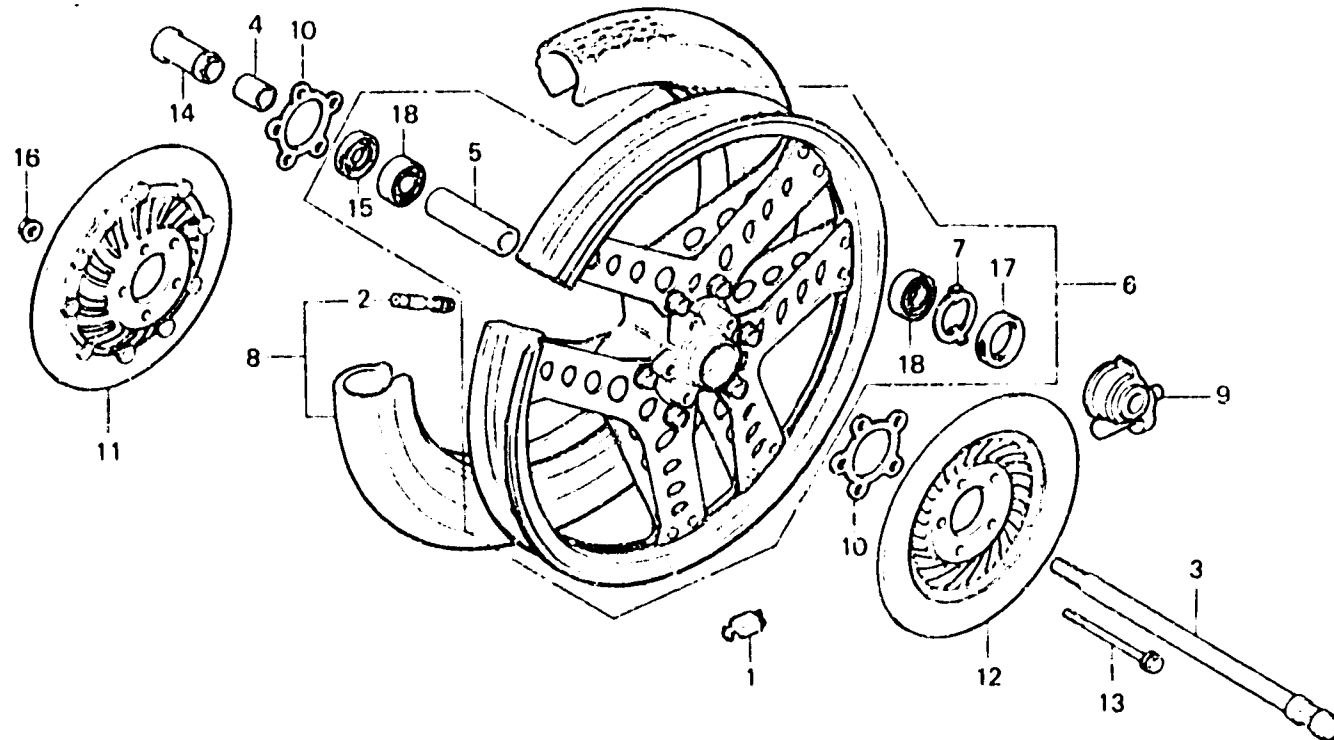

H 7

F-10

Front wheel
(CM,DK,DM,ED,F,G,H,IT,U)

Roue avant
(CM,DK,DM,ED,F,G,H,IT,U)

Vorderrad
(CM,DK,DM,ED,F,G,H,IT,U)

Rueda delantera
(CM,DK,DM,ED,F,G,H,IT,U)

←FWD

0105-43

Item d'entretien	T.D.R.	N° de réf.	N° de pièce	Description	N° de requis CB1100Fd	N° de série	Code de zone
		12	45220-MC7-000	DISQUE COMP. AV. G	1		CM,DK,DM,ED,F,G,H,IT,U
		13	90103-438-000	BOULON DE BRIDE, 8X104	5		CM,DK,DM,ED,F,G,H,IT,U
		14	90305-333-000	ECROU, ESSIEU ROUE, 12MM	1		CM,DK,DM,ED,F,G,H,IT,U
		15	91252-MC7-003	CACHE-POUSSIÈRE, 22x42x7	1		CM,DK,DM,ED,F,G,H,IT,U
		16	90309-428-731	ECROU DE BRIDE, 8MM	5		CM,DK,DM,ED,F,G,H,IT,U
		17	91258-410-013	CACHE-POUSSIÈRE, 40X50X5	1		CM,DK,DM,ED,F,G,H,IT,U
		18	96140-63020-10	ROULEMENT A BILLES RADIAL, 6302U	2		CM,DK,DM,ED,F,G,H,IT,U