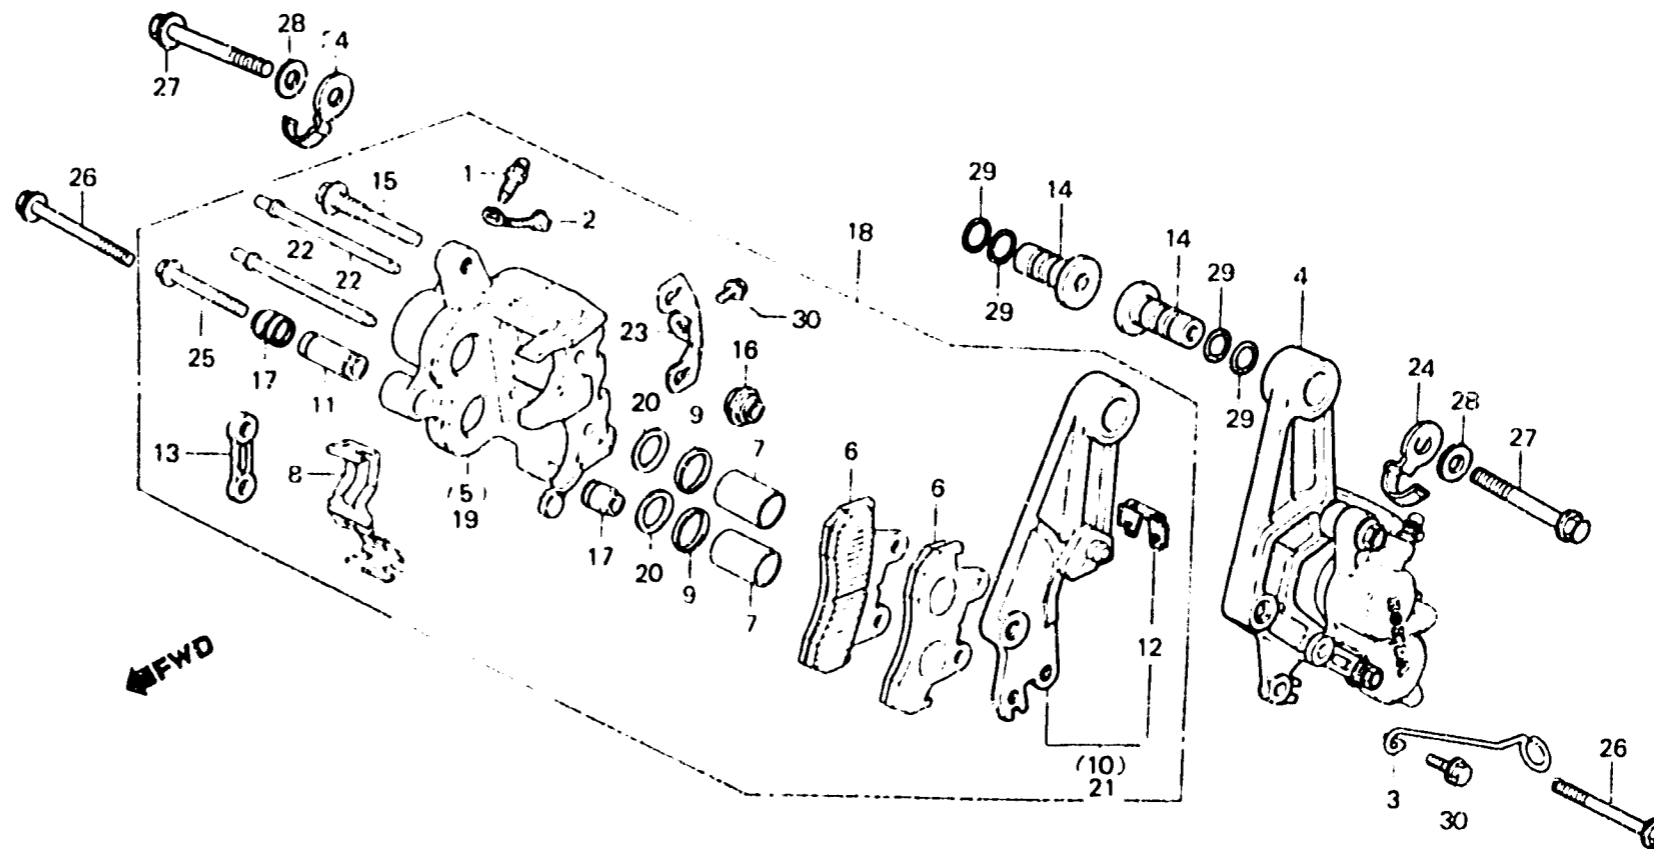

F-9

Front brake caliper

Etrier de frein avant

Vorderradbremssattel

Calibrador de freno delantero

BMG5-10

Item d'entretien	T.D.R.	N° de réf.	N° de pièce	Description	N° de requis CB1100Fd	N° de série	Code de zone
ENS. ETRIER AV. G.	0.3	1	43352-568-003	VIS DE PURGE	2		
ETRIER COMP.	0.5	2	43353-461-771	CHAPEAU, PURGEUR	2		
SABOT COMP.	0.1	3	44832-MA3-000	AGRAFE DE CABLE DE COMPTEUR VITESSE	1		
PONT DE SUPPOART D'ETRIER							
PISTON	0.4	4	45100-MB7-612	ENS. ETRIER AV. G.	1		
(PIECES RELATIVES Y COMPRISES)			45100-MB7-613	ENS. ETRIER AV. G. (NISSHIN JB)	1		
(AJOUTER 0,1 POUR CHAQUE.)							
SUPPORT COMP. AV.	0.2	5	45101-MA3-006	ETRIER COMP. G.	1		
(AJOUTER 0,1 POUR CHAQUE.)							
		6	45105-MC7-007	SABOT COMP. (ASK)	4		
			45105-MC7-014	SABOT COMP. (JB)	4		
		7	45107-MA3-006	PISTON	4		
		8	45108-MA3-006	RESSORT DE PLAQUETTE	2		
		9	45109-166-006	CACHE-POUSSIÈRE	4		
		10	45110-445-632	SUPPORT COMP. G.	1		
		11	45111-MA3-006	MANCHON	2		
		12	45112-445-631	SUPPORT DE FIXATION	2		
		13	45113-MB7-610	PONT DE SUPPOART D'ETRIER	2		