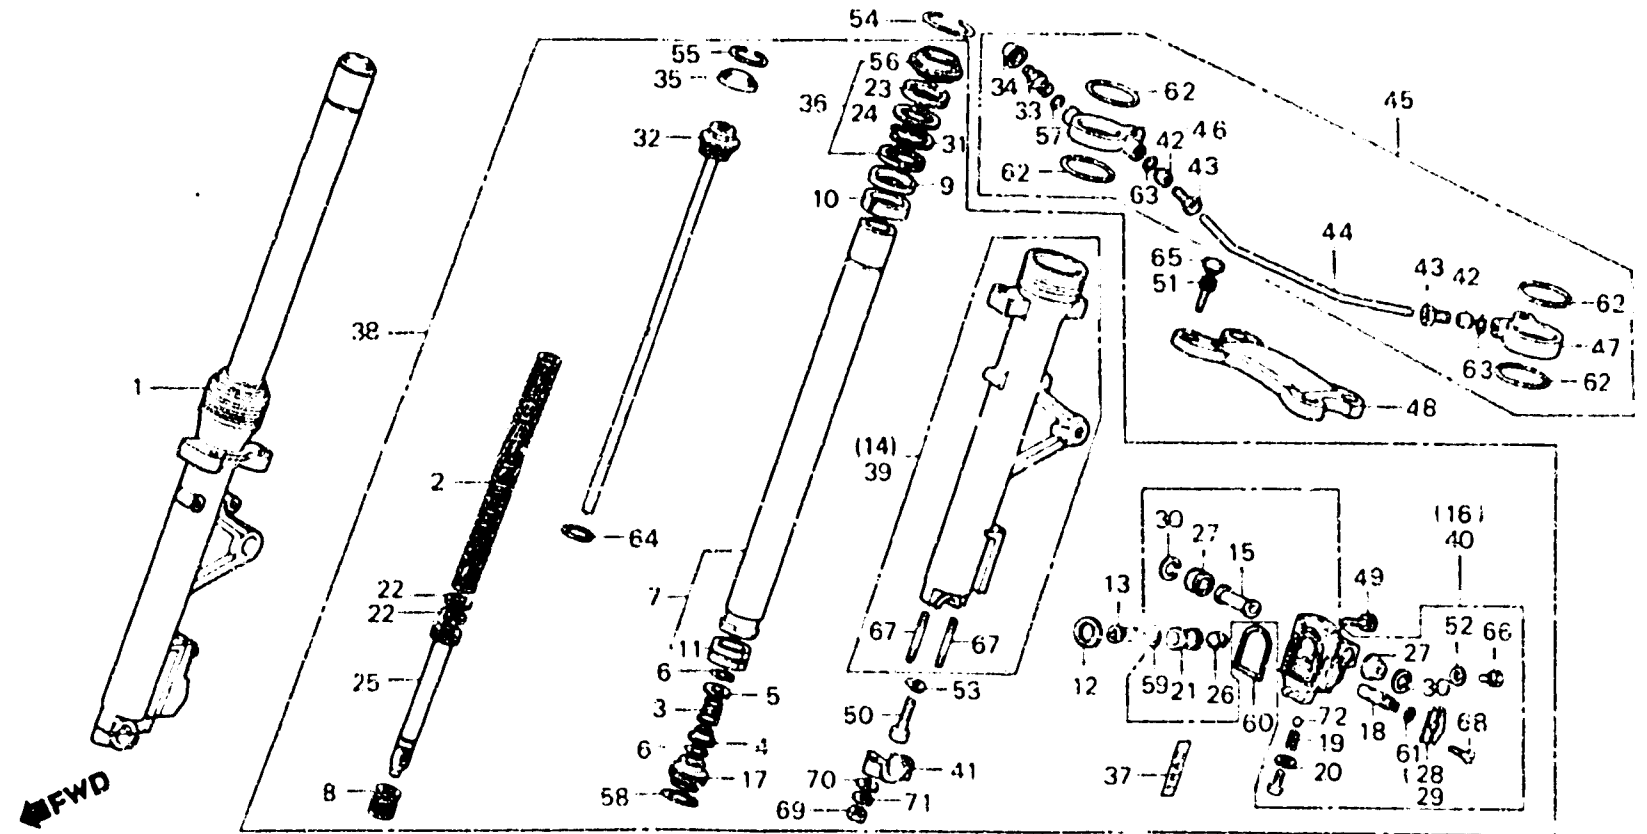

**G 16**

**F-8**

Front fork

Fourche avant

Vordergabel

Horquilla delantero

BMG5-154

Item d'entretien	T.D.R.	N° de ref.	N° de pièce	Description	N° de requis CB1 100Fd	N° de série	Code de zone
		31	51447-463-003	CIRCLIP INTERIEUR, 50	2		
		32	51454-MG5-671	ENS. BOULON DE FOURCHE AV.	2		
		33	51456-469-013	SOUPAPE COMP. AIR (SHOWA)	1		
		34	51457-469-000	ENS. CHAPEAU DE SOUPAPE D'AIR	1		
		35	51458-MG5-671	CHAPEAU DE PLAQUE DE REGLAGE	2		
		36	51490-MB9-781	JEU DE JOINT DE FOURCHE AV.	2		
		37	51496-MC7-670	MARQUE DE FOURCHE AV.	2		
		38	51500-MG5-671	ENS. FOURCHE AV. G.	1		
		39	51521-MG5-671	BOITIER COMP. INFERIEUR G.	1		
		40	51530-MB7-111	BOITE COMP. PISTON G.	1		
		41	51634-410-003	SUPPORT DE AXE DE FOURCHE AV.	2		
		42	53134-MG5-671	MANCHON	2		
		43	53135-MG5-671	BOULON HEX.	2		
		44	53136-MG5-671	TUYAU D'AIR	1		
		45	53137-MG5-671	EQUILIBREUR DE FOURCHE AV.	1		
		46	53138-MG5-671	RACCORD D'AIR D.	1		
		47	53139-MG5-671	RACCORD D'AIR G.	1		