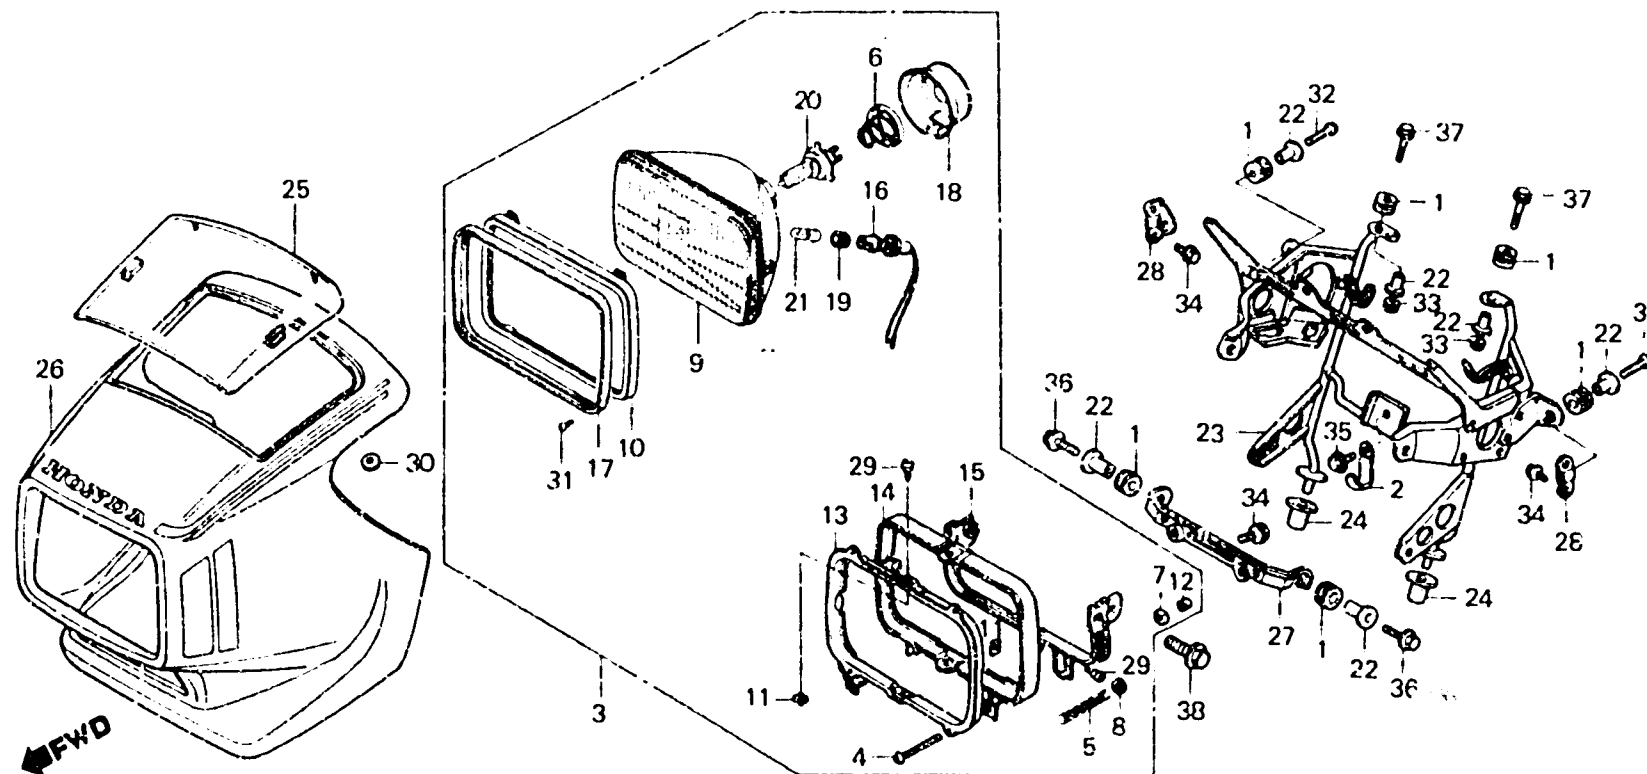

F 11

F-1-3

Headlight
(SA)

Phare
(SA)

Scheinwerfer
(SA)

Faro delantero
(SA)

B'AG5-31

Item d'entretien	T.D.R.	N° de réf.	N° de pièce	Description	N° de requis CB1100Fd	N° de série	Code de zone
		27	64511-MG5-670	APPUI DE COUVERCLE DE PHARE (B)	1		SA
		28	64513-MC5-000	APPUI C DE COUVERCLE DE PHARE G.	2		SA
		29	90150-MC5-003	VIS A TETE CYLINDRIQUE, 5X9	4		SA
		30	90313-329-000	ECROU B DE POUSSEE, 3MM	4		SA
		31	93500-03008-1A	VIS A TETE CYLINDRIQUE, 3X8	4		SA
		32	93500-06020-0G	VIS A TETE CYLINDRIQUE, 6X20	2		SA
		33	94050-06000	ECROU DE BRIDE, 5MM	4		SA
		34	95700-06010-07	BOULON DE BRIDE, 6X10	6		SA
		35	95700-06012-07	BOULON DE BRIDE, 6X12	1		SA
		36	95700-06020-07	BOULON DE BRIDE, 6X20	2		SA
		37	95700-06032-07	BOULON DE BRIDE, 6X32	2		SA
		38	95700-10020-07	BOULON DE BRIDE, 10X20	2		SA