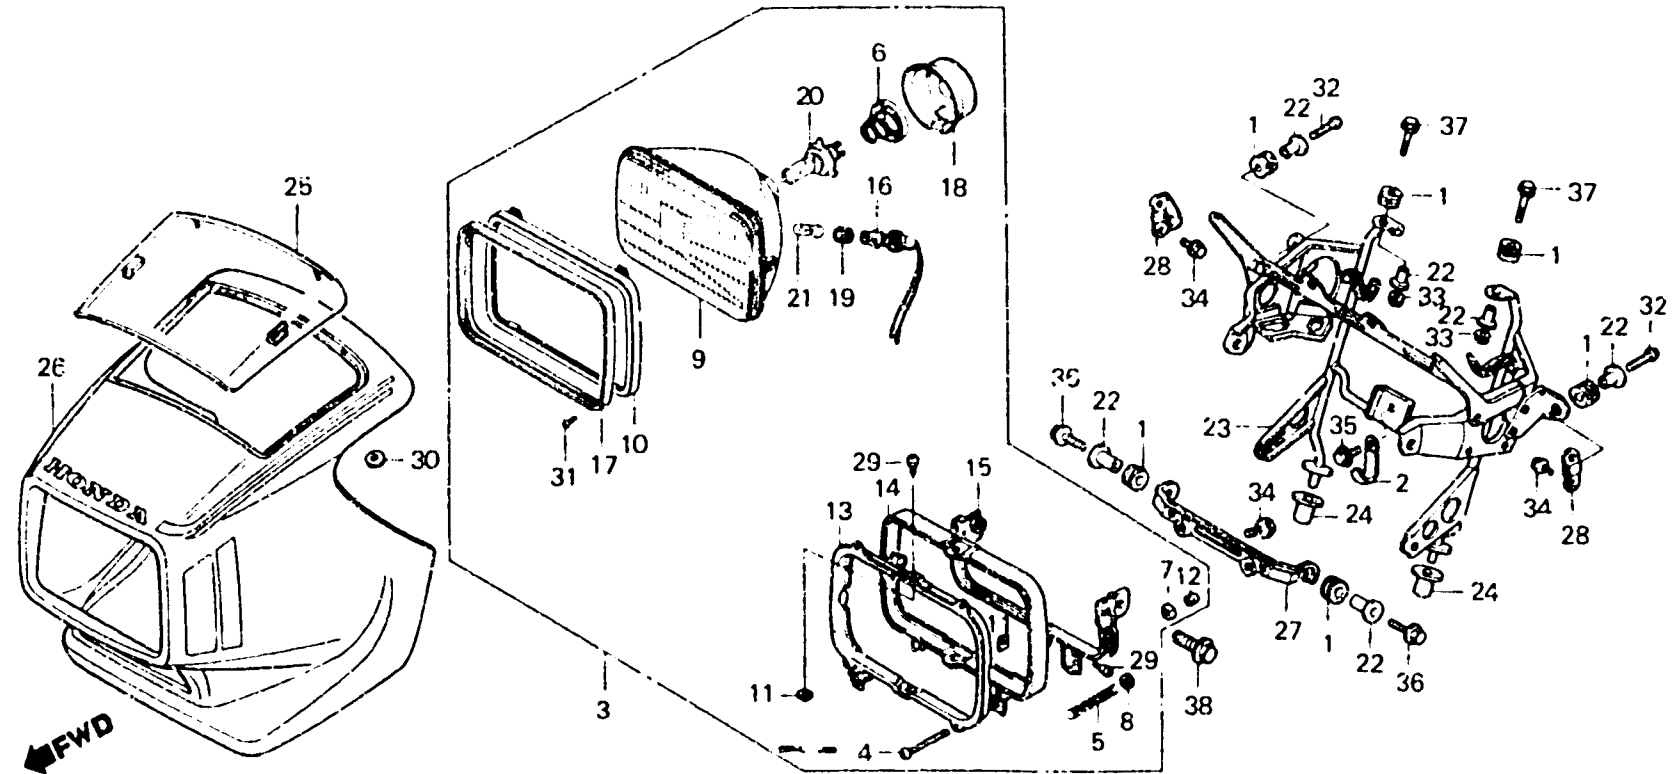

F 10

F-1-3

Headlight
(SA)

Phare
(SA)

Scheinwerfer
(SA)

Faro delantero
(SA)

BVG5-39

Item d'entretien	T.D.R.	N° de réf.	N° de pièce	Description	N° de requis CB1100Fd	N° de série	Code de zone
		15	33156-MC5-003	SUPPORT DE PHARE	1		SA
		16	33170-MC5-611	ENS. DOJILLE DE FEU POSITION	1		SA
		17	33171-MC5-000	CAOUTCHOUC DE PROTECTEUR DE PHARE	1		SA
		18	33180-MC5-003	COUVERCLE DE CAOUTCHOUC	1		SA
		19	33905-371-601	CAOUTCHOUC DE JOINT	1		SA
		20	34901-MC7-601	AMPOULE DE PHARE (H4 JA12V60/55W)	1		SA
		21	34903-388-611	AMPOULE DE FEU POSITION (12V 4W) (LOCL PROCUREMENT PART)	1		SA
		22	61104-422-000	COLLIER DE FIXATION	6		SA
		23	61311-MG5-670	SUPPORT COMP. BOITIER DE PHARE	1		SA
		24	61313-422-000	ANNEAU B DE PHARE	2		SA
		25	64100-MC5-610	COUVERCLE DE COMPTEUR	1		SA
		26	64200-MG5-670ZA	COUVERCLE COMP. PHARE *R-125C-A*	1		SA
			64200-MG5-670ZB	COUVERCLE COMP. PHARE *PB-126C-A*	1		SA