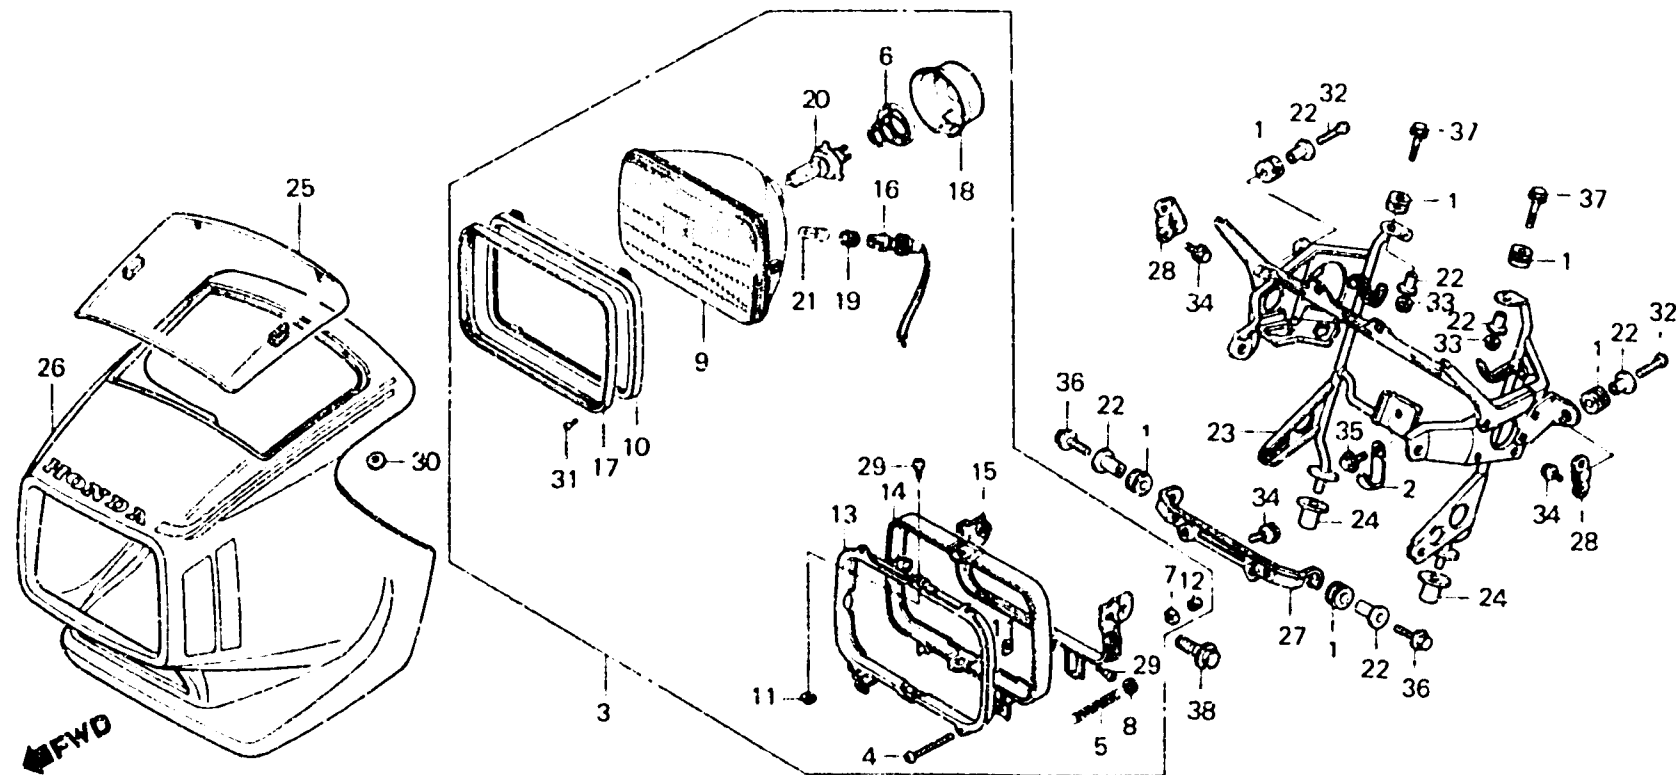

F 9

F-1-3

Headlight
(SA)

Phare
(SA)

Scheinwerfer
(SA)

Faro delantero
(SA)

BMG5-33

Item d'entretien	T.D.R.	N° de réf.	N° de pièce	Description	N° de requis CB1100Fd	N° de série	Code de zone
ENS. PHARE	0.2	1	17245-107-010	CAOUTCHOUC DE MONTAGE DE BOITIER DE FILTRE A AIR	6		SA
COUVERCLE DE COMPTEUR	0.3	2	32901-MA1-000	AGRAFE DE FIL AUXILIAIRE	1		SA
UNITE DE PHARE (PIECES RELATIVES Y COMPRISES)		3	33100-MC5-611	ENS. PHARE	1		SA
SUPPORT DE PHARE		4	33103-MC5-003	VIS DE REGLAGE D'INTENSITE PHARE	2		SA
COUVERCLE COMP. PHARE	0.4	5	33107-300-003	RESSORT DE REGLAGE D'INTENSITE PHARE	2		SA
BAGUE DE MONTAGE							
ANNEAU B DE MONTAGE	0.1	6	33114-MC5-003	COUVERCLE D'AMPOULE	1		SA
AMPOULE DE PHARE		7	33118-438-841	ECROU DE REGLAGE D'INTENSITE PHARE	2		SA
SUPPORT COMP. BOITIER DE PHARE	0.6	8	33119-371-003	RONDELLE DE REGLAGE D'INTENSITE PHARE	2		SA
		9	33120-MC5-601	UNITE DE PHARE	1		SA
		10	33121-MC5-003	ANNEAU DE RETENUE	1		SA
		11	33128-438-841	ECROU DE SUPPORT D'UNITE	4		SA
		12	33136-426-830	COUVERCLE DE VIS	2		SA
		13	33153-MC5-003	BAGUE DE MONTAGE	1		SA
		14	33154-MC5-003	ANNEAU B DE MONTAGE	1		SA