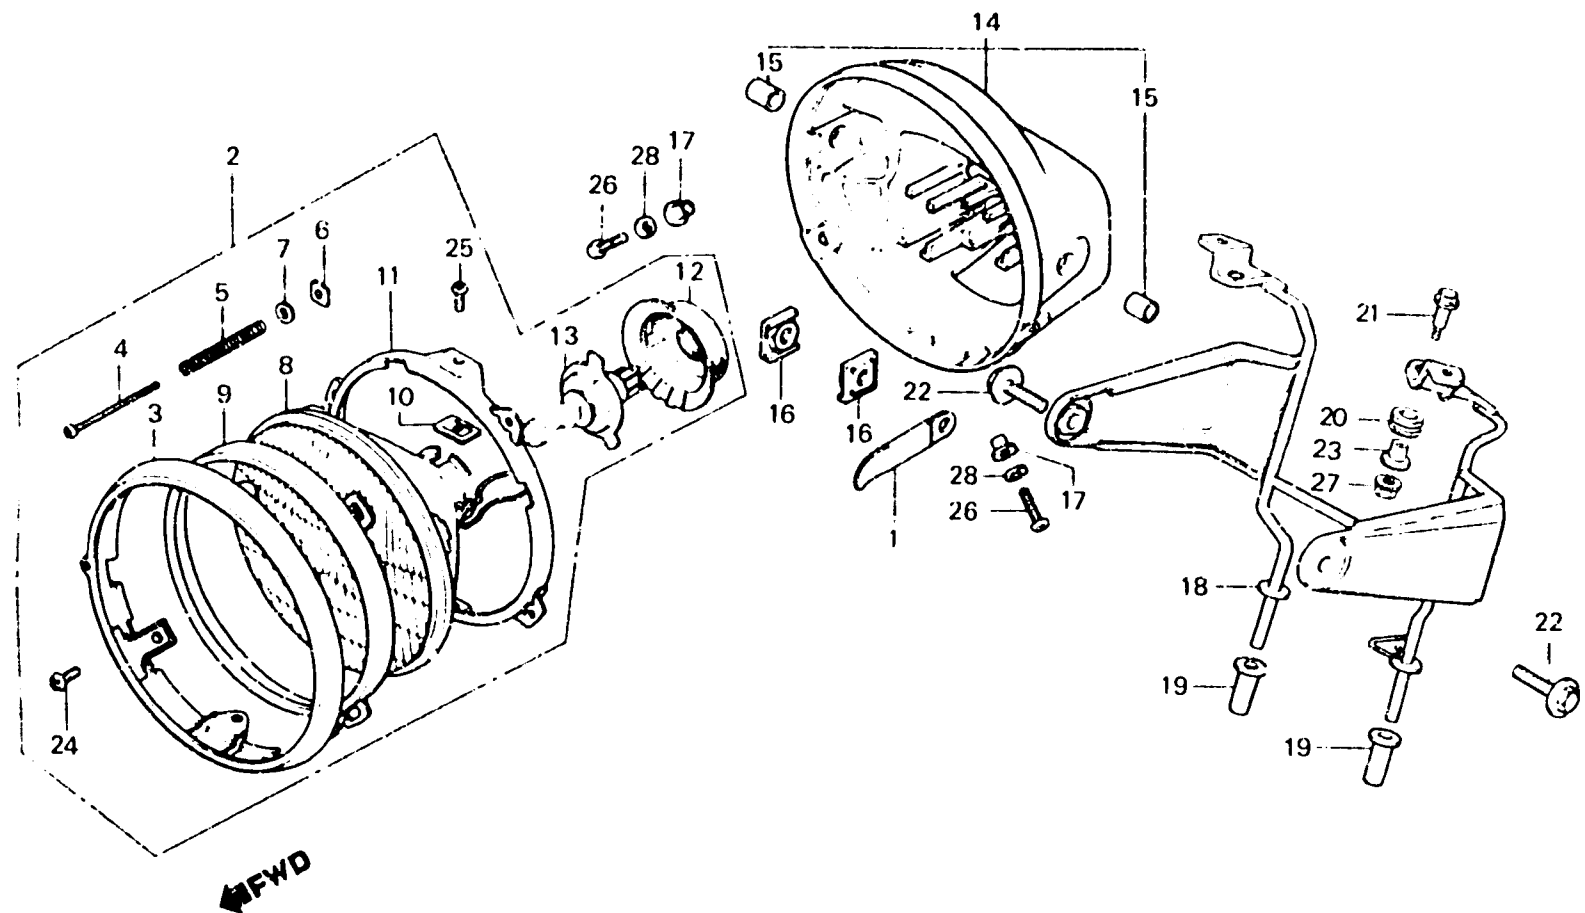

F 8

F-1-2

Headlight
(CM)

Phare
(CM)

Scheinwerfer
(CM)

Faro delantero
(CM)

BV 55-38

Item d'entretien	T.D.R.	N° de réf.	N° de pièce	Description	N° de requis CB1100Fd	N° de série	Code de zone
		16	61303-425-010	ECROU DE BOITIER DE PHARE	2		CM
		17	61304-292-000	COLLIER DE FIXATION DE PHARE	2		CM
		18	61311-MG5-610	APPUI DE PHARE	1		CM
		19	61313-438-000	ANNEAU B DE PHARE	2		CM
		20	61316-438-000	CAOUTCHOUC DE MONTAGE D'APPUI PHARE	2		CM
		21	90002-438-000	BOULON DE BRIDE, 6X38	2		CM
		22	90151-422-000	BOULON DE FIXATION DE BOITIER PHARE	2		CM
		23	50501-438-000	COLLIER, 6X14.8	2		CM
		24	93500-03008-1A	VIS A TETE CYLINDRIQUE, 3X8	2		CM
		25	93500-05008-0H	VIS A TETE CYLINDRIQUE, 5X8	2		CM
		26	93500-05016-0B	VIS A TETE CYLINDRIQUE, 5X16	2		CM
		27	94050-06000	ECROU DE BRIDE, 6MM	2		CM
		28	94111-05000	RONDELLE ELASTIQUE, 5MM	2		CM