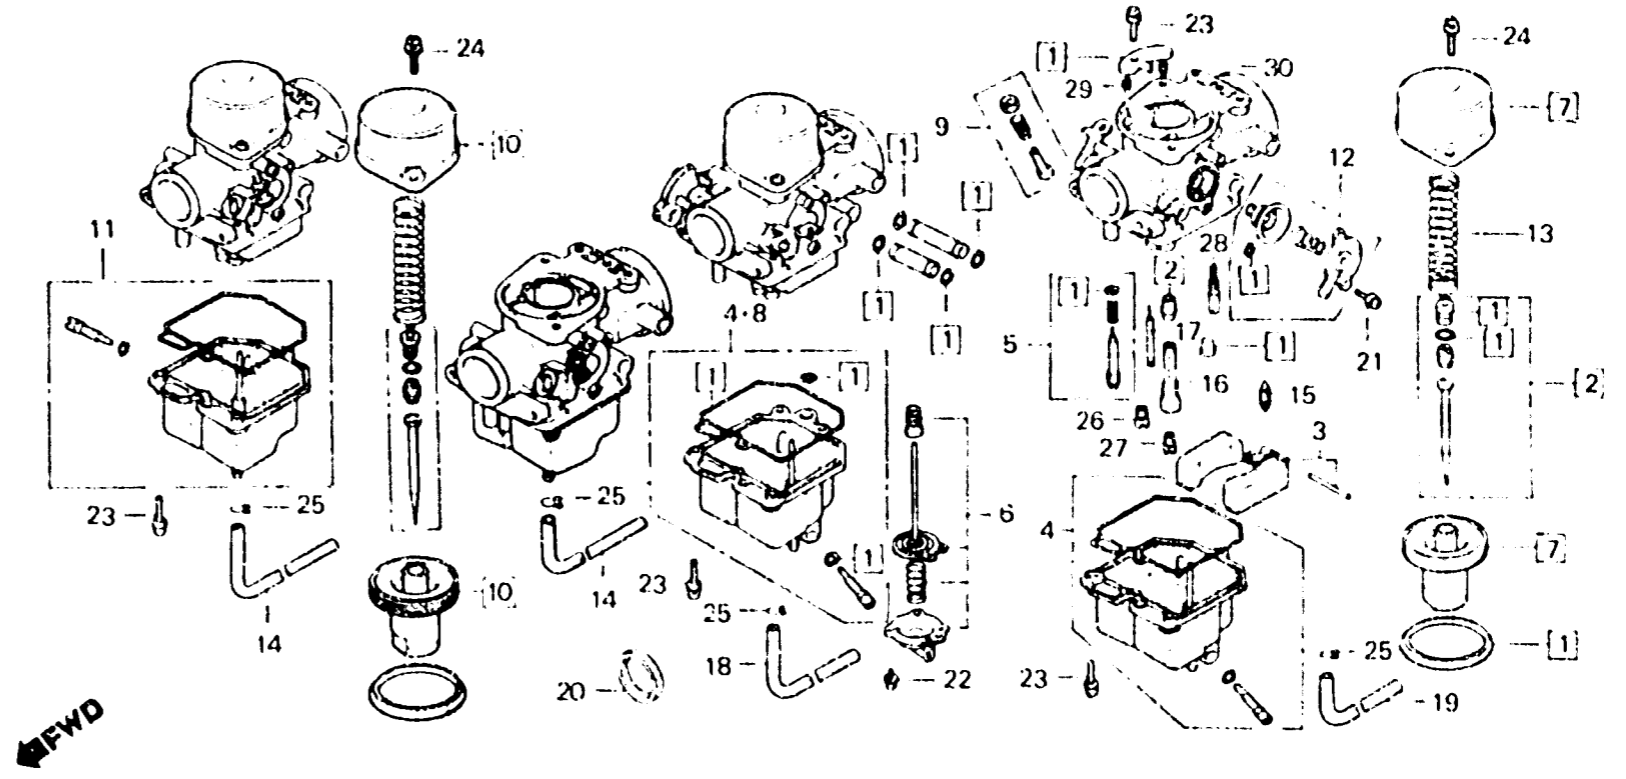

## E-18-1

Carburetor  
(Component parts)

Carburateur  
(Pièces composantes)

Vergaser  
(Einzelteil)

Carburador  
(Piezas componentes)

B\*G5-36

Item d'entretien	T.D.R.	N° de réf.	N° de pièce	Description	N° de requis CB1100Fd	N° de série	Code de zone
		29	99105-MA3-0680	GICLEUR D'AIR PRINCIPAL PRIMAIRE, #68	4		H
			99105-MA3-1100	GICLEUR D'AIR PRINCIPAL PRIMAIRE, #110	4		DK,DM,ED,F,G,IT,SA,U
		30	99106-MA3-0900	GICLEUR D'AIR PRINCIPAL SECONDAIRE, #90	4		DK,DM,ED,F,G,IT,SA,U
			99106-MA3-1000	GICLEUR D'AIR PRINCIPAL SECONDAIRE, #100	4		H