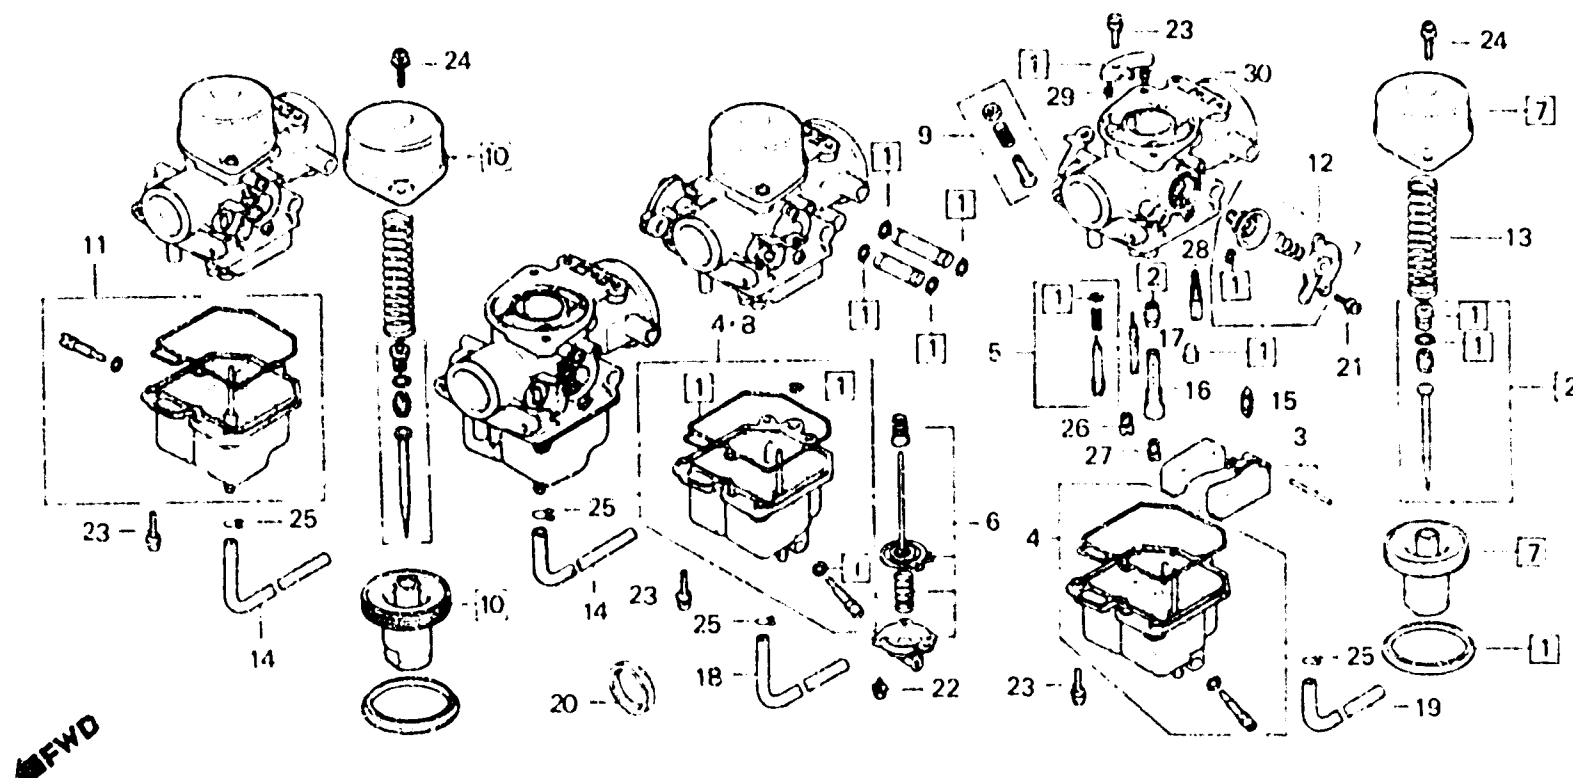

E 12

E-18-1

**Carburetor
(Component parts)**

**Carburateur
(Pièces composantes)**

**Vergaser
(Einzelteil)**

**Carburador
(Piezas componentes)**

B465-50

Item d'entretien	T.D.R.	N° de réf.	N° de pièce	Description	N° de requis CB1100Fd	N° de série	Code de zone
		16	16165-438-003	SUPPORT DE GICLEUR D'AIGUILLES	4		
		17	16166-438-003	GICLEUR PRINCIPAL	4		DK,DM,ED,F,G,H,IT,SA,U
		18	16195-449-771	TUYAU D'ESSENCE	1		
		19	16198-425-671	TUYAU D'ESSENCE	1		
		20	16291-300-300	BANDE CADUTCHOUC	1		
		21	93892-04010-00	VIS A TETE A RONDELLE, 4X10	8		
		22	93892-04012-00	VIS A TETE A RONDELLE, 4X12	3		
		23	93892-04016-00	VIS A TETE A RONDELLE, 4X16	16		
		24	93892-05016-00	VIS A TETE A RONDELLE, 5X16	8		
		25	95002-02650	PINCE B6.5 POUR TUBE	4		
		26	99101-393-0680	GICLEUR PRINCIPAL PRIMAIRE, #68	4		DK,DM,ED,F,G,H,IT,SA,U
		27	99102-393-1080	GICLEUR PRINCIPAL SECONDAIRE, #108	4		DK,DM,ED,F,G,H,IT,SA,U
			99102-393-1220	GICLEUR PRINCIPAL SECONDAIRE, #122	4		CM
		28	99103-MA1-0420	GICLEUR DE RALENTI, #42	4		DK,DM,ED,F,G,H,IT,SA,U
			99103-MA4-0380	GICLEUR DE RALENTI, #38	4		CM