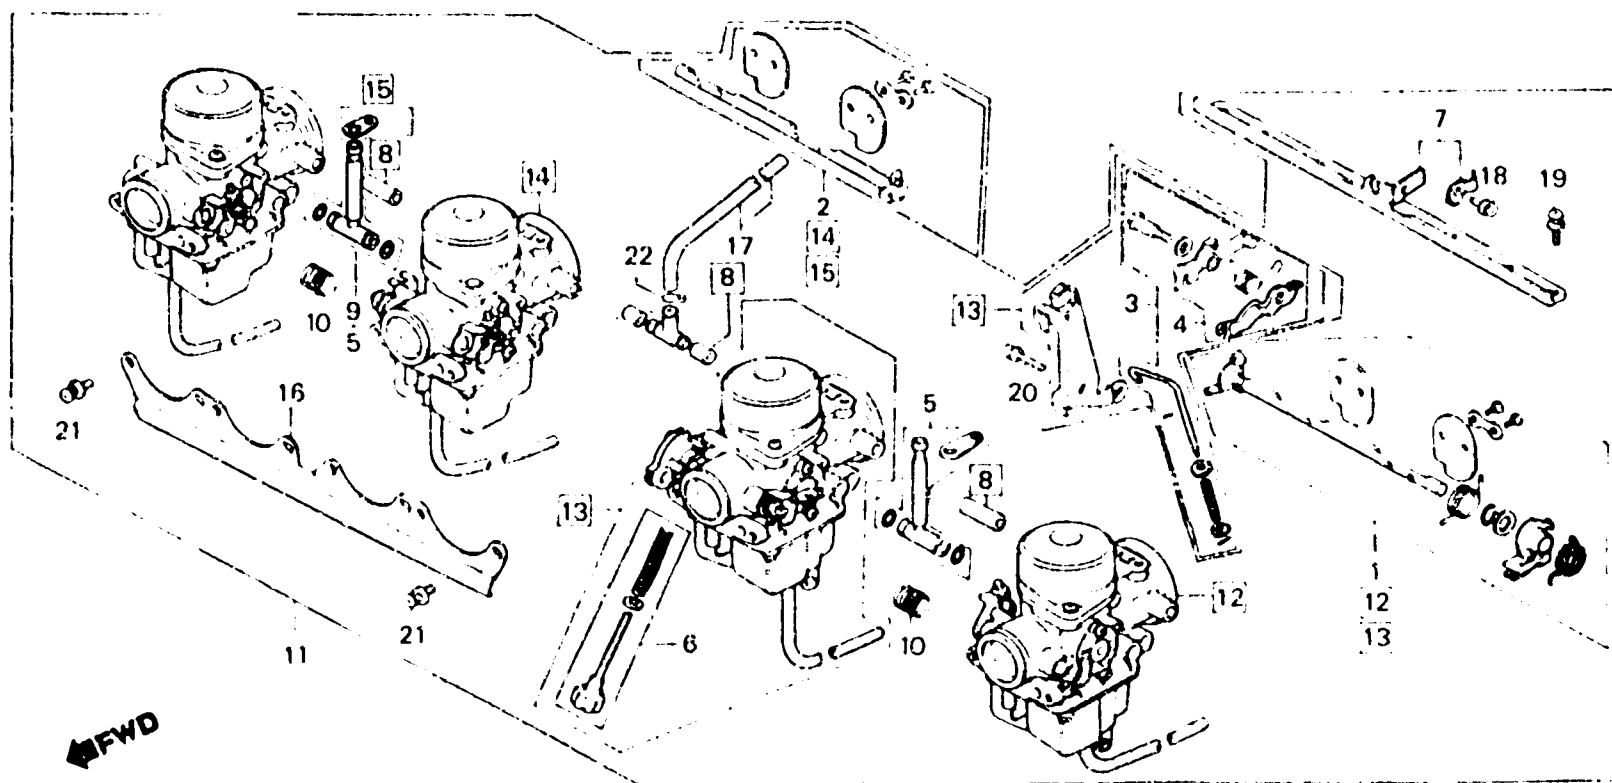

E 8

E-18

**Carburetor
(Assy. • Link)**

**Carburateur
(Ens • Tringlerie)**

**Vergaser
(Kompl. • Gestänge)**

**Carburador
(Ens. • Articulación)**

BMG5-34

Item d'entretien	T.D.R.	N° de réf.	N° de pièce	Description	N° de requis CB1100Fd	N° de série	Code de zone
JEU DE LIAISON DE STARTER (AJOUTER 0,2 POUR CHAQUE.)	1.7	1	16017-438-355	JEU DE LIAISON A DE STARTER	1		DX,DM,ED,F,G,H,IT,SA,U
JEU DE RACCORD D'ESSENCE (AJOUTER 0,2 POUR CHAQUE.)		2	16017-438-405	JEU DE LIAISON A DE STARTER	1		CM
ENS. CARBURATEUR 1 (AJOUTER 0,4 POUR CHAQUE.)	0.4		16018-MA5-305	JEU DE LIAISON B DE STARTER	1		DK,DM,ED,F,G,H,IT,SA,U
JEU DE PLAQUE D'APPUI AR.	1.3		16018-438-405	JEU DE LIAISON B DE STARTER	1		CM
JEU DE RACCORD E D'ESSENCE	0.9		16019-443-851	JEU DE TIGE DE POMPE	1		
ENS. CARBURATEUR			16020-MG5-671	JEU DE BRAS DE LIAISON	1		CM
			16020-425-602	JEU DE BRAS DE LIAISON	1		DK,DM,ED,F,G,H,IT,SA,U
			16027-438-671	JEU DE RACCORD A D'ESSENCE	2		CM
					1		DK,DM,ED,F,G,H,IT,SA,U
			6	JEU DE VIS B	1		
			7	JEU DE PLAQUE D'APPUI AR.	1		
			8	JEU DE RACCORD A TROIS VOIES	1		
			9	JEU DE RACCORD E D'ESSENCE	1		DK,CM,ED,F,G,H,IT,SA,U
			10	RESSORT DE BOBINE DE COMPRESSION	2		