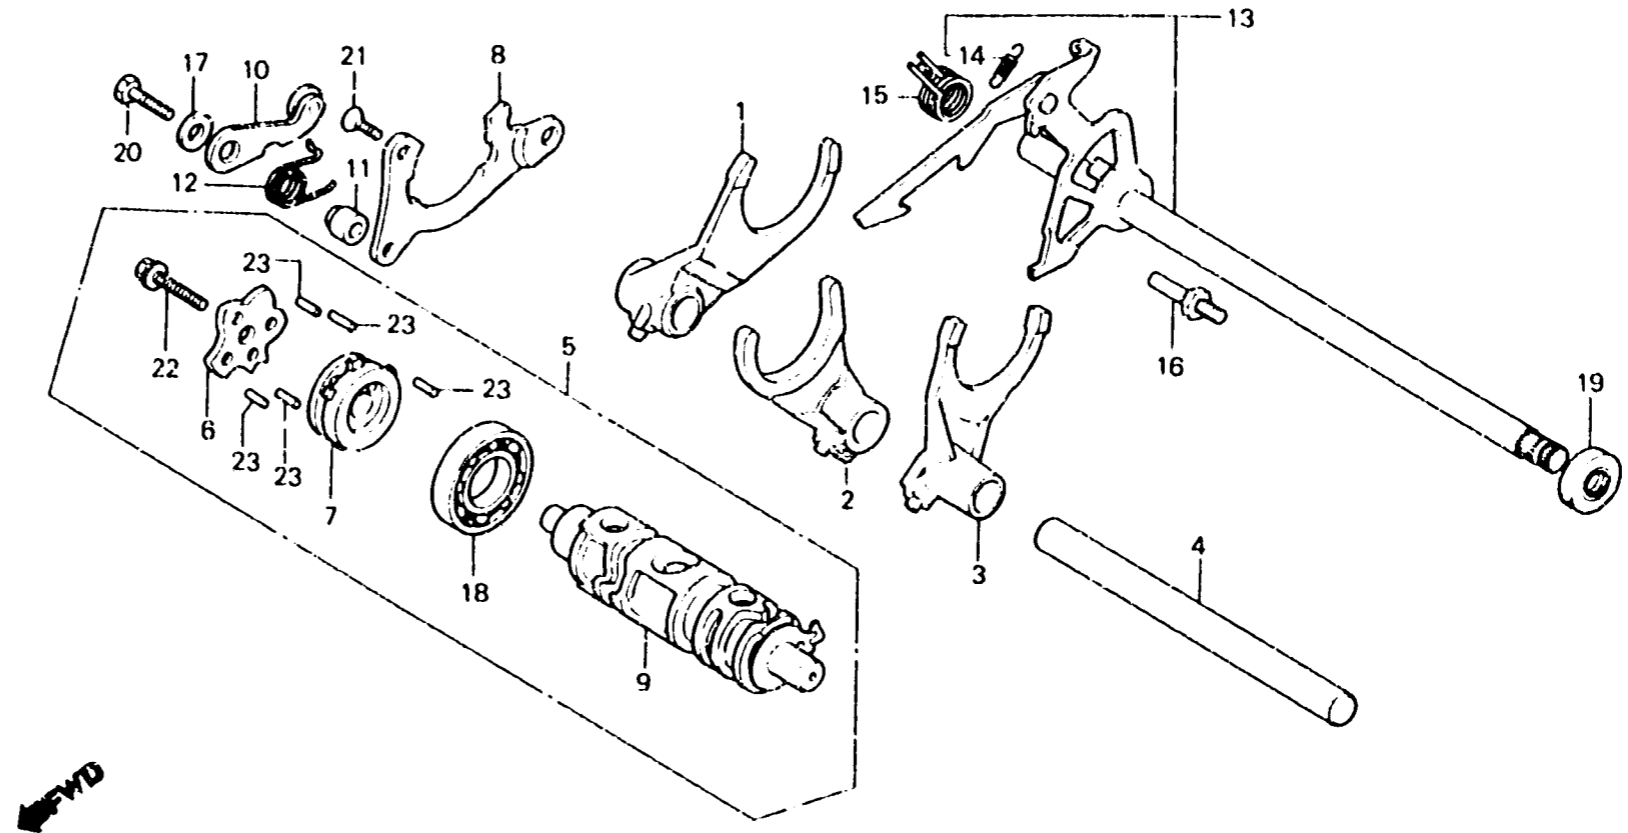

# E-17

Gearshift drum

Tambour de changement de vitesse

Gangschaltwalze

Tambor de cambio

BMA3-13

Item d'entretien	T.D.R.	N° de réf.	N° de pièce	Description	N° de requis CB1100Fd	N° de série	Code de zone
		11	24432-425-000	COLIER DE BUTEE DE TAMBOR CHANGEMENT	1		
		12	24435-425-000	RESSORT DE BUTEE DE TAMBOR CHANGEMENT	1		
		13	24610-425-000	AXE COMP. DE CHANGEMENT DE VITESSES	1		
		14	24641-425-000	RESSORT DE BRAS DE CHANGEMENT VITESSE	1		
		15	24651-425-000	RESSORT DE RAPPEL DE CHANGEMENT DE VITESSE	1		
		16	24652-028-000	GOUILLE DE RESSORT DE RETOUR CHANGEMENT	1		
		17	90486-028-000	HONDELLE DE FIXATION D'AVANCE ALLUMAGE	1		
		18	91008-374-003	ROULEMENT A BILLES, 16005 (TOYO)	1		
		19	91204-425-003	JOINT D'ETANCHEITE D'HUILE, 12.5X25X8	1		
		20	92200-06028	BOULON HEX., 6X28	1		