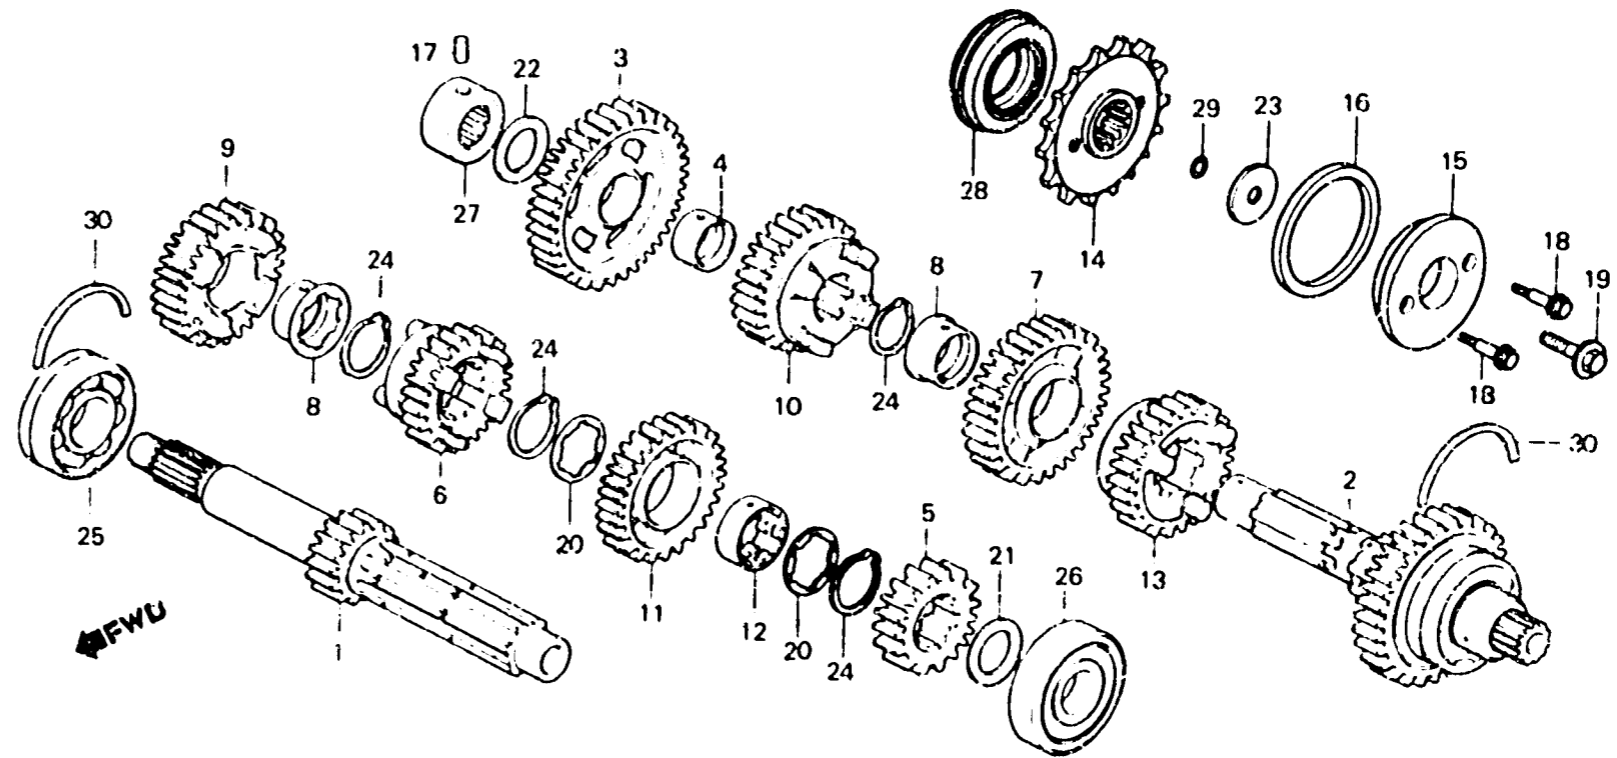

**E 3**

**E-16**

Transmission

Transmission

Getriebe

Transmisión

RVG5-7

Item d'entretien	T.D.R.	N° de réf.	N° de pièce	Description	N° de requis CB1100Fd	N° de série	Code de zone
		11	23491-438-000	PIGNON CINQUIEME D'ARERE PRINCIPAL (27T)	1		
		12	23495-422-000	COLLIER CANNELEE, 28X17	1		
		13	23501-MG5-670	PIGNON D'ARBRE DE RENVOI CINQUIEME (27T)	1		
		14	23801-438-000	PIGNON DE COMMANDE (17T)	1		
		15	23820-438-003	GUIDE D'ANNEAU	1		
		16	23821-463-000	ANNEAU D'AMORTISSEUR	1		
		17	24261-283-000	GOUPILLE DE GUIDE FOURCHETTE CHANGEMENT DE VITESSE	1		
		18	90020-438-000	BOULON DE BRIDE, 6X20	2		
		19	90037-422-003	BOULON SPECIAL, 10MM	1		
		20	90451-422-000	RONDELLE DE BUTEE, 28MM	2		
		21	90453-416-000	RONDELLE DE BUTEE, 22,5MM	1		
		22	90457-425-000	RONDELLE DE BUTEE, 22MM	1		
		23	90459-438-000	RONDELLE, 10,2MM	1		
		24	90601-422-000	CIRCLIP, 28MM	4		
		25	91004-MG5-671	ROULEMENT A BILLES RADIAL, 6305	1		