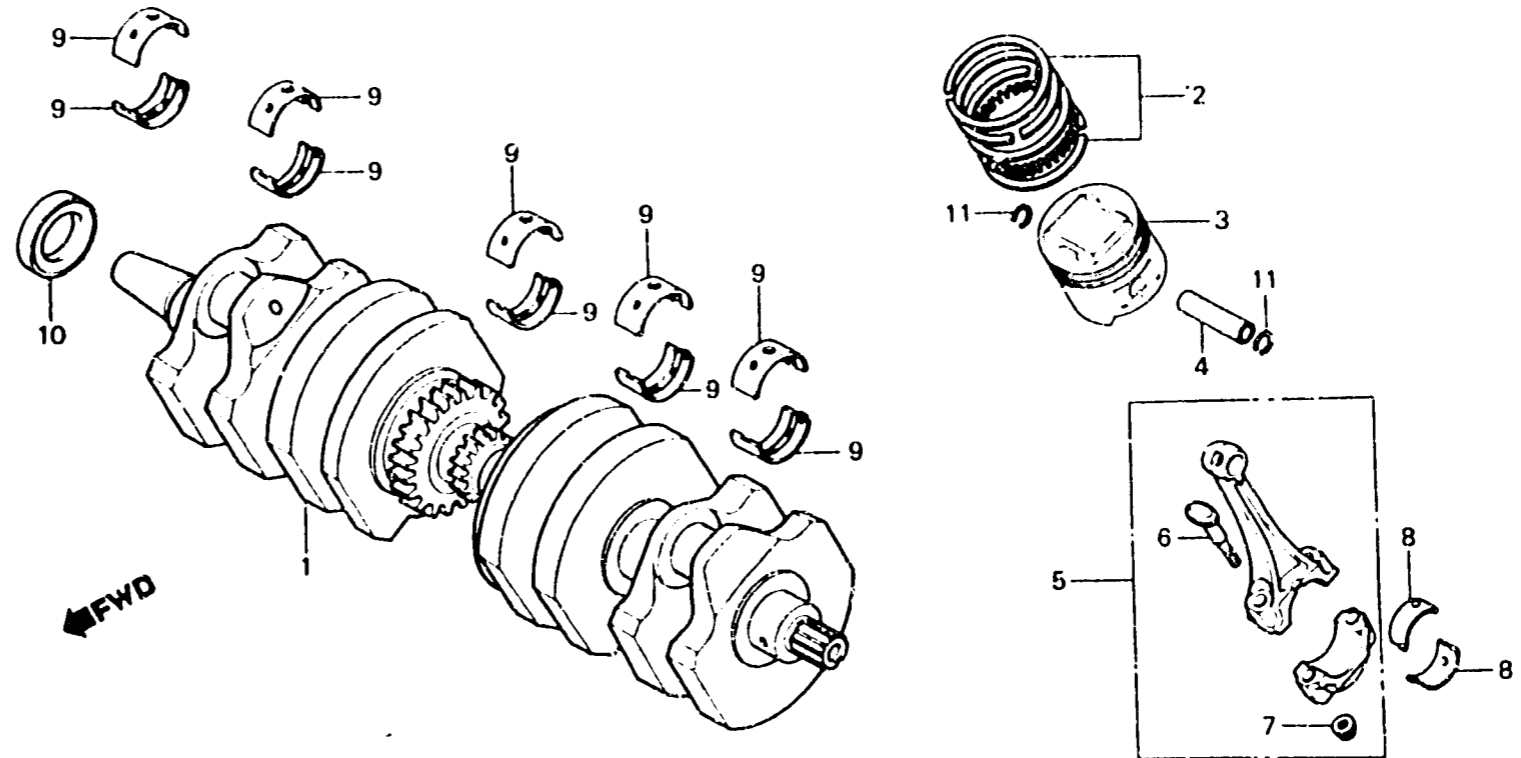

D 13

E-14

Crankshaft • Piston

Vilebrequin • Piston

Kurbelwelle • Kolben

Cigüeñal • Pistón

B7A3-11

Item d'entretien	T.D.R.	N° de réf.	N° de pièce	Description	N° de requis CB1100Fd	N° de série	Cnde de zone
		11	94601-17000	ATTACHE D'AXE DE PISTON, 17MM	8		