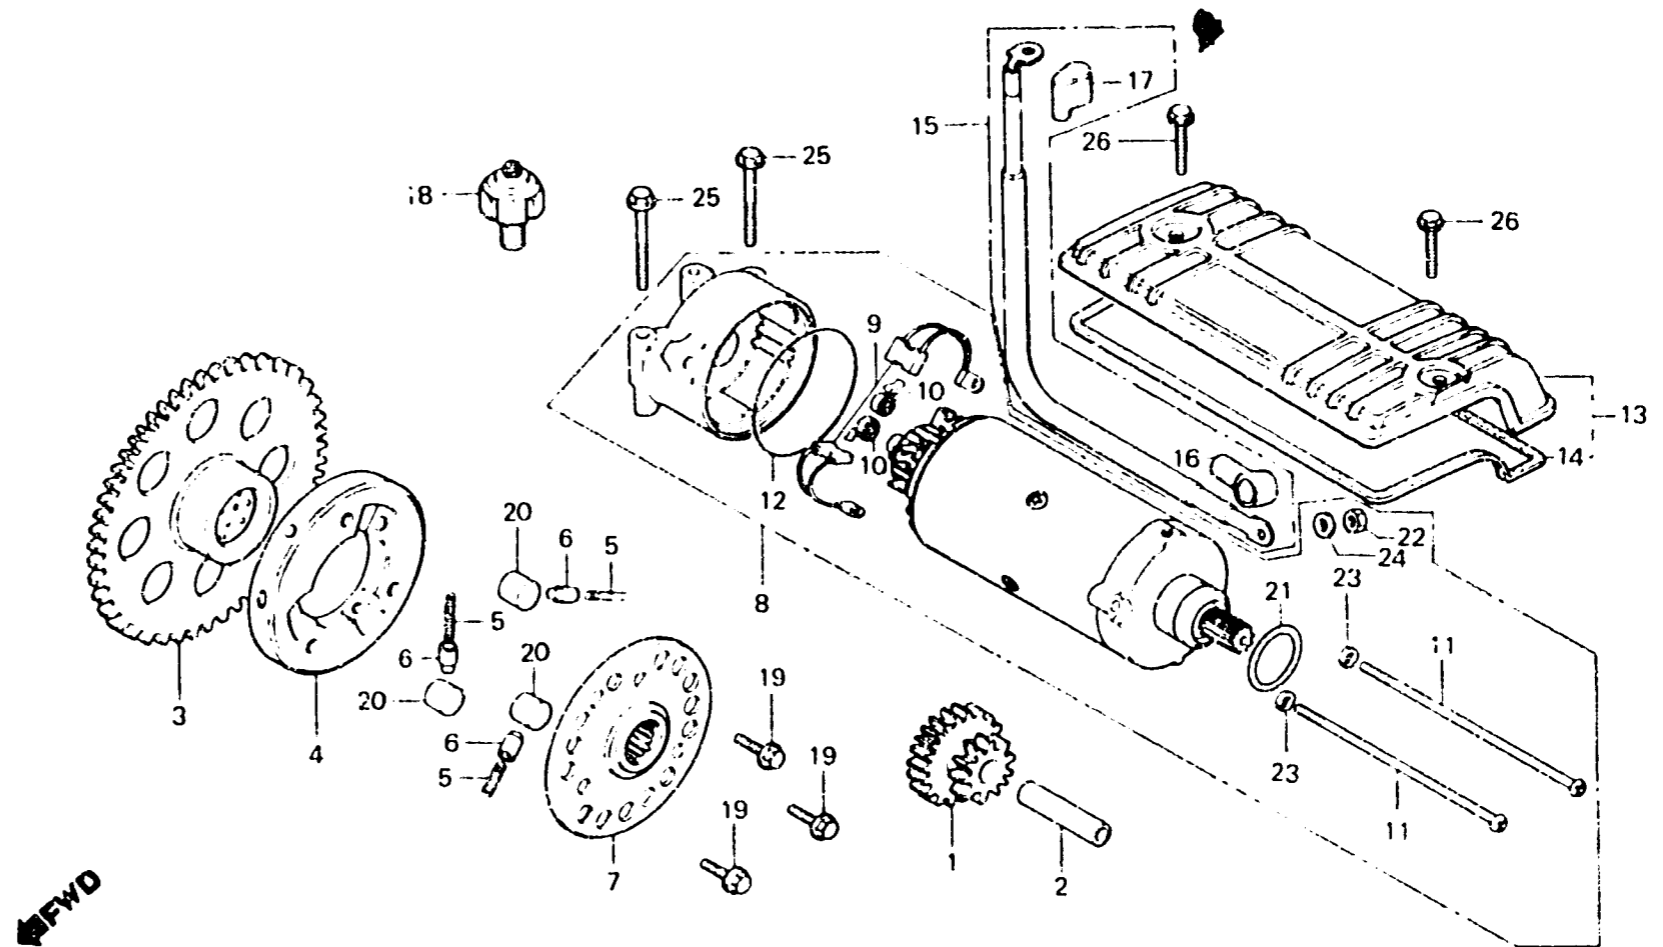

D 4

E-10

Starting motor

Moteur démarrage

Anlassermotor

Motor de arranque

B7G3-7

Item d'entretien	T.D.R.	N° de réf.	N° de pièce	Description	N° de requis CB1100Fd	N° de série	Code de zone
		14	31282-425-300	JOINT DE COUVERCLE DE MOTEUR DEMARRAGE	1		
		15	32402-425-000	CABLE DE MOTEUR DE DEMARREUR	1		
		16	32411-253-000	COUVERCLE DE COSSE DE MOTEUR DEMARRAGE	1		
		17	32416-425-000	COUVERCLE B D'INTERRUPTEUR MAGNETIQUE	1		
		18	35500-M89-004	ENS. INTERRUPTEUR DE PRESSION HUILE	1		
		19	90022-425-000	BOULON DE BRIDE, 8X16	3		
		20	91101-516-000	ROULEAU, 1,5X13	3		
		21	91309-425-003	JOINT TORIQUE, 24,4X3,1	1		
		22	94002-06000	ECROU HEX., 6MM	1		
		23	94111-05000	RONDELLE ELASTIQUE, 5MM	2		
		24	94111-06000	RONDELLE ELASTIQUE, 6MM	1		
		25	95700-06060-00	BOULON DE BRIDE, 6X60	2		
		26	96000-06012-00	BOULON DE BRIDE, 6X12	2		