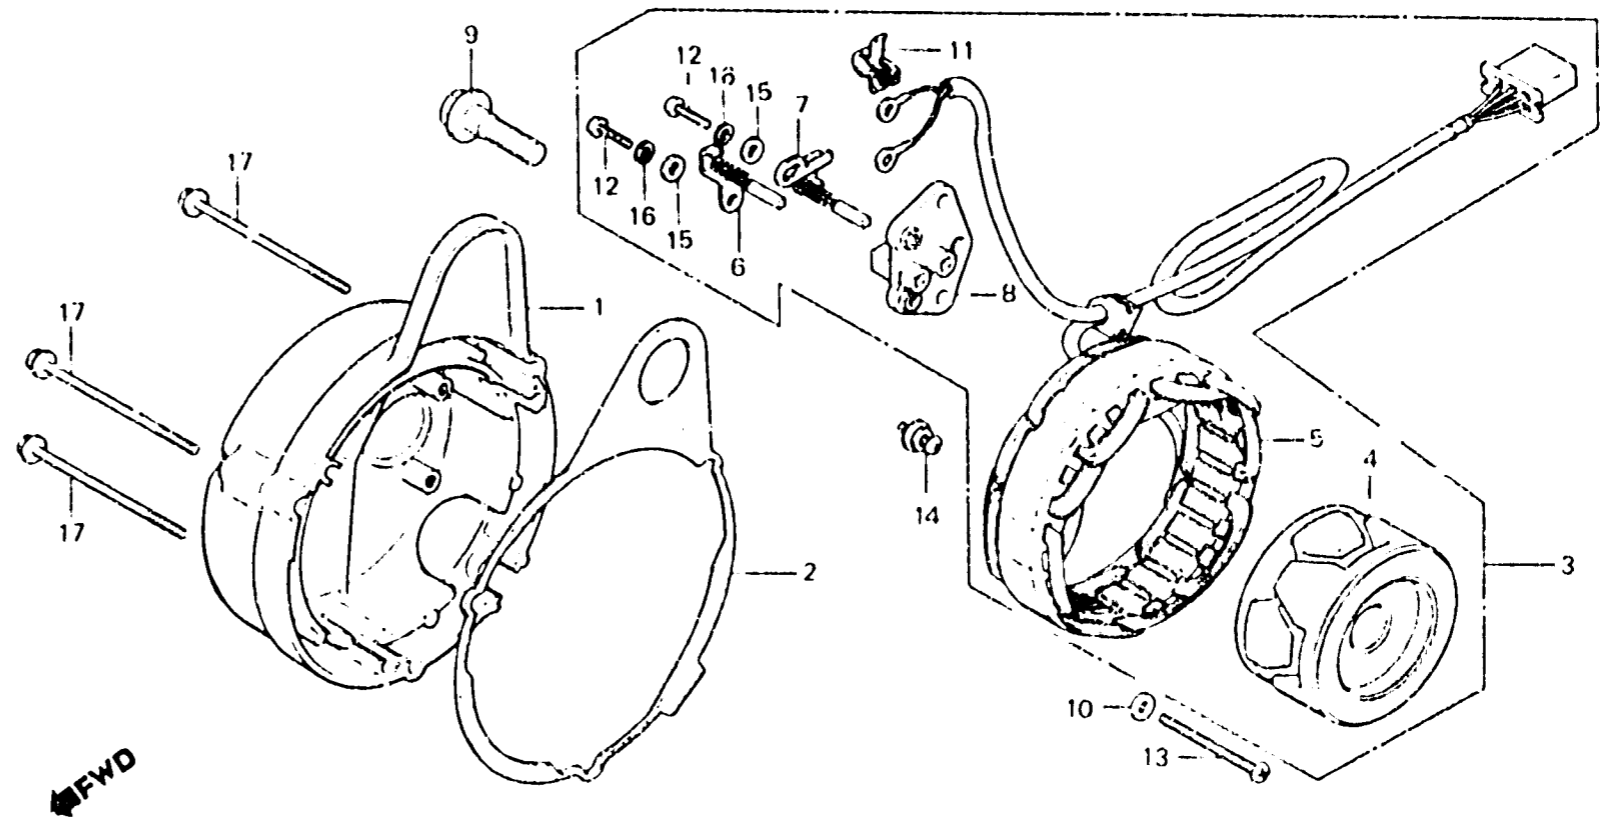

C 14

E-6

Generator

Générateur

Lichtmaschine

Generador

B-25-6

Item d'entretien	T.D.R.	N° de ref.	N° de piece	Description	N° de requis CB1100Fd	N° de série	Code de zone
		17	96000-06070-02	BOULON DE BRIDE, 6X70	3		