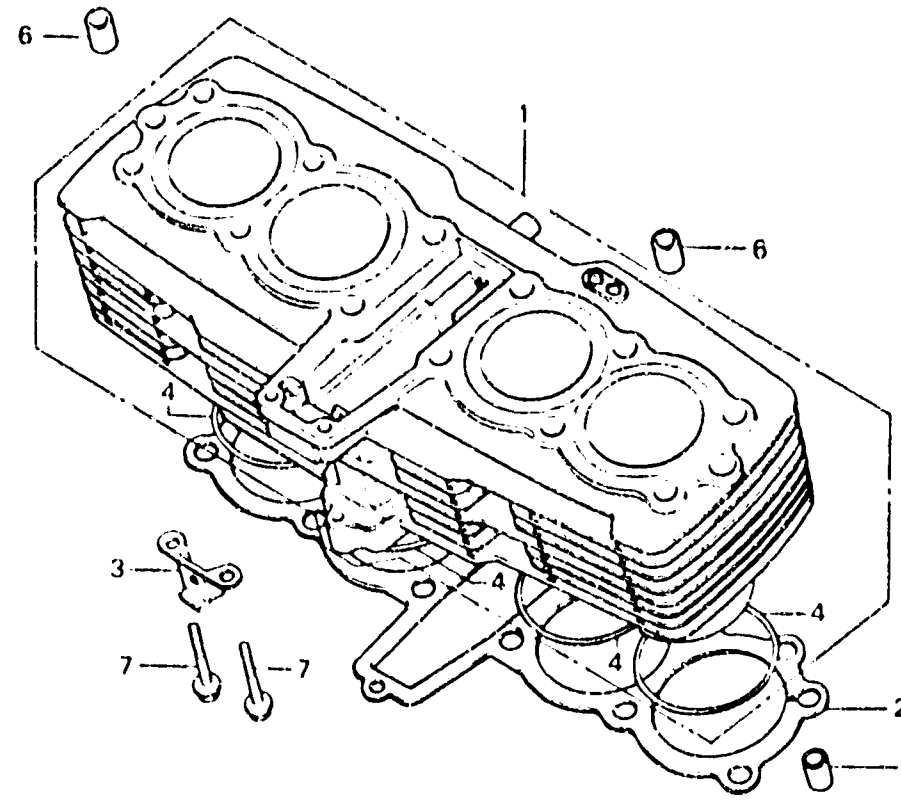

C 12

E-5

Cylinder

Cylindre

Zylinder

Cilindro

PVA3-3

Item d'entretien	T.D.R.	N° de réf.	N° de pièce	Description	N° de requis CB1100Fd	N° de série	Code de zone
CYLINDRE COMP. JOINT DE CYLINDRE	*5.0	1	12100-MG5-670	CYLINDRE COMP.	1		
		2	12191-MG5-670	JOINT DE CYLINDRE	1		
		3	15328-MG5-670	SUPPORT C DE DURITE D'HUILE	1		
		4	91304-287-000	JOINT TORIQUE, 69.8X2.0	4		
		5	94301-10160	GOUJON D'ASSEMBLAGE A, 10X16	2		
		6	94301-12200	GOUJON D'ASSEMBLAGE A, 12X20	2		
		7	95700-06032-00	BOULON DE BRIDE, 6X32	2		