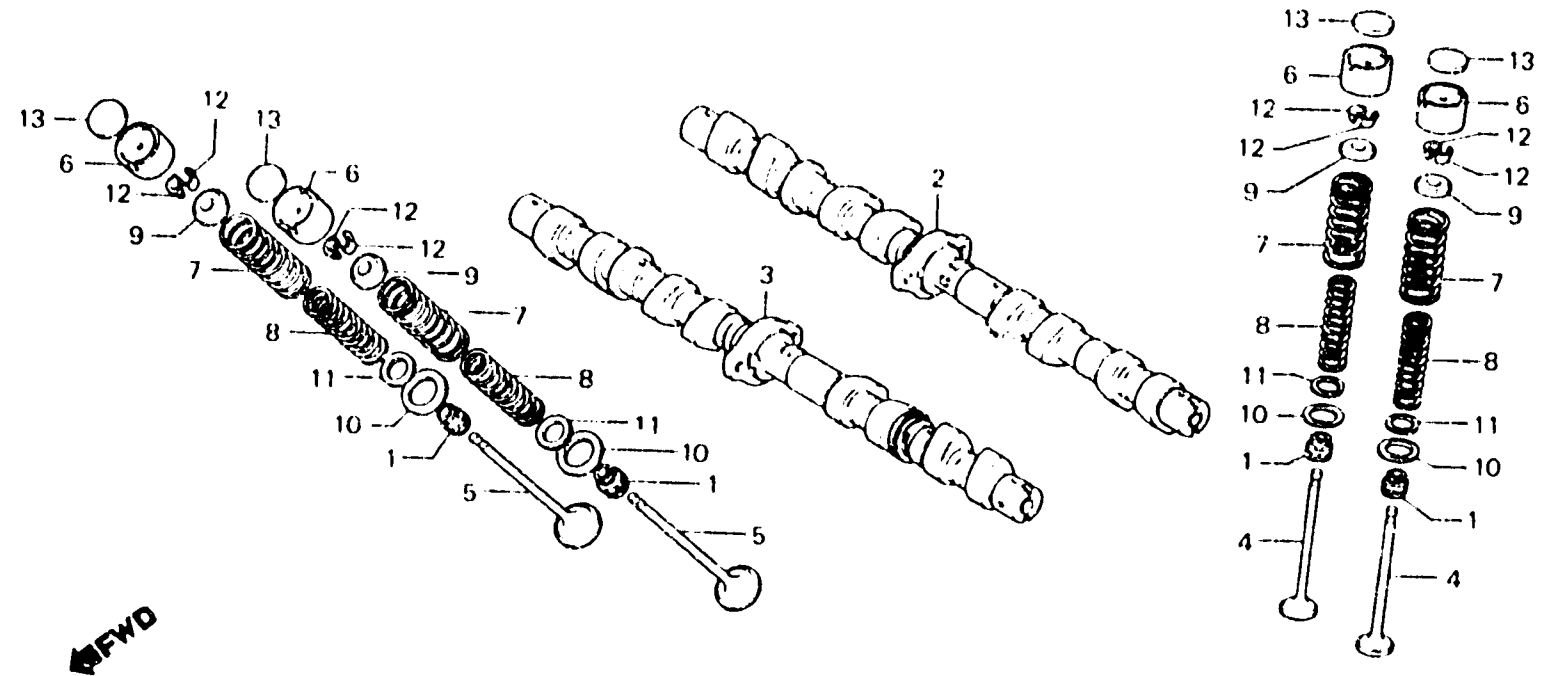

**C 8**

**E-3**

Camshaft • Valve

Arbre à cames • Soupape

Nockenwelle • Ventil

Arbol de levas • Válvula

B425-3

Item d'entretien	T.D.R.	N° de réf.	N° de pièce	Description	N° de requis CB1100Fd	N° de série	Code de zone
			14927-422-000	CALE DE POUSSOIR (2.95)	16		
			14929-422-000	CALE DE POUSSOIR (3.00)	16		
			14931-422-000	CALE DE POUSSOIR (3.05)	16		
			14933-422-000	CALE DE POUSSOIR (3.10)	16		
			14935-422-000	CALE DE POUSSOIR (3.15)	16		
			14937-422-000	CALE DE POUSSOIR (3.20)	16		
			14939-422-000	CALE DE POUSSOIR (3.25)	16		
			14941-422-000	CALE DE POUSSOIR (3.30)	16		
			14943-422-000	CALE DE POUSSOIR (3.35)	16		
			14945-422-000	CALE DE POUSSOIR (3.40)	16		