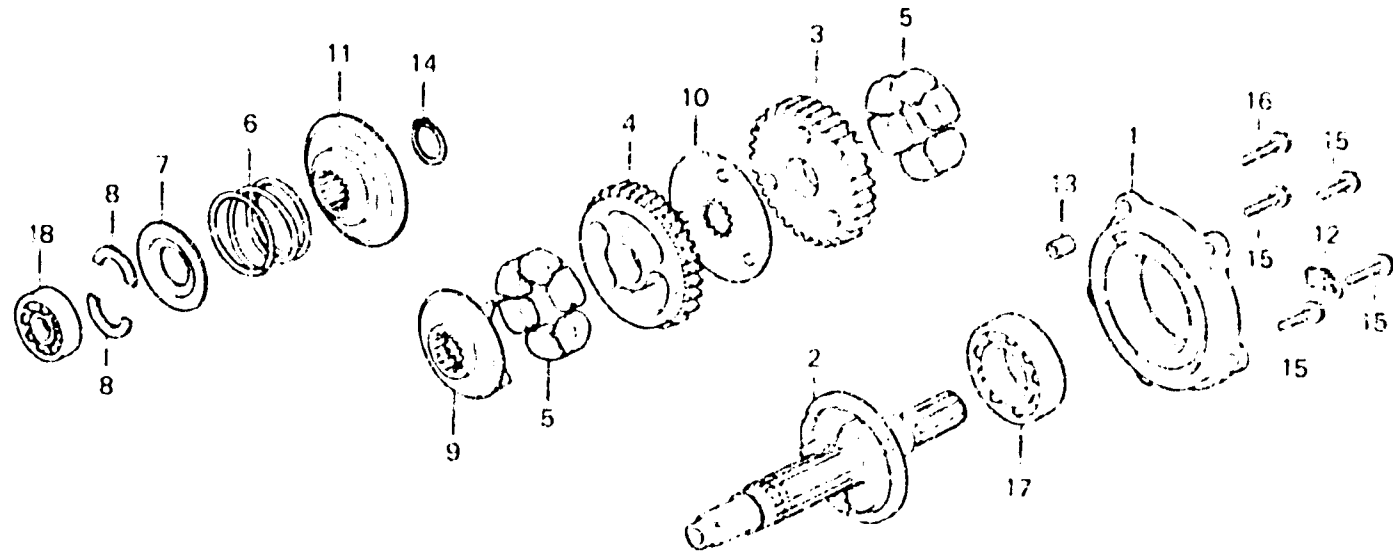

**D 16**

**E-17**

Generator shaft

Arbre de générateur

Lichtmaschinewelle

Eje de generador

B151-16

Item d'entretien	T.D.R.	N° de réf.	N° de pièce	Description	N° de requis GL1000 K3 Z	N° de série	Code de zone
		14	04510-28000	CIRCLIP EXTERIEUR, 28	1 1		
		15	95700-06022-00	BOULON DE BRIDE, 6X22	4 4		
		16	95700-06032-00	BOULON DE BRIDE, 6X32	1 1		
		17	96100-60070	ROULEMENT A BILLES RADIAL, 6007	1 1		
		18	96140-63030	ROULEMENT A BILLES RADIAL, 6303U	1 1		