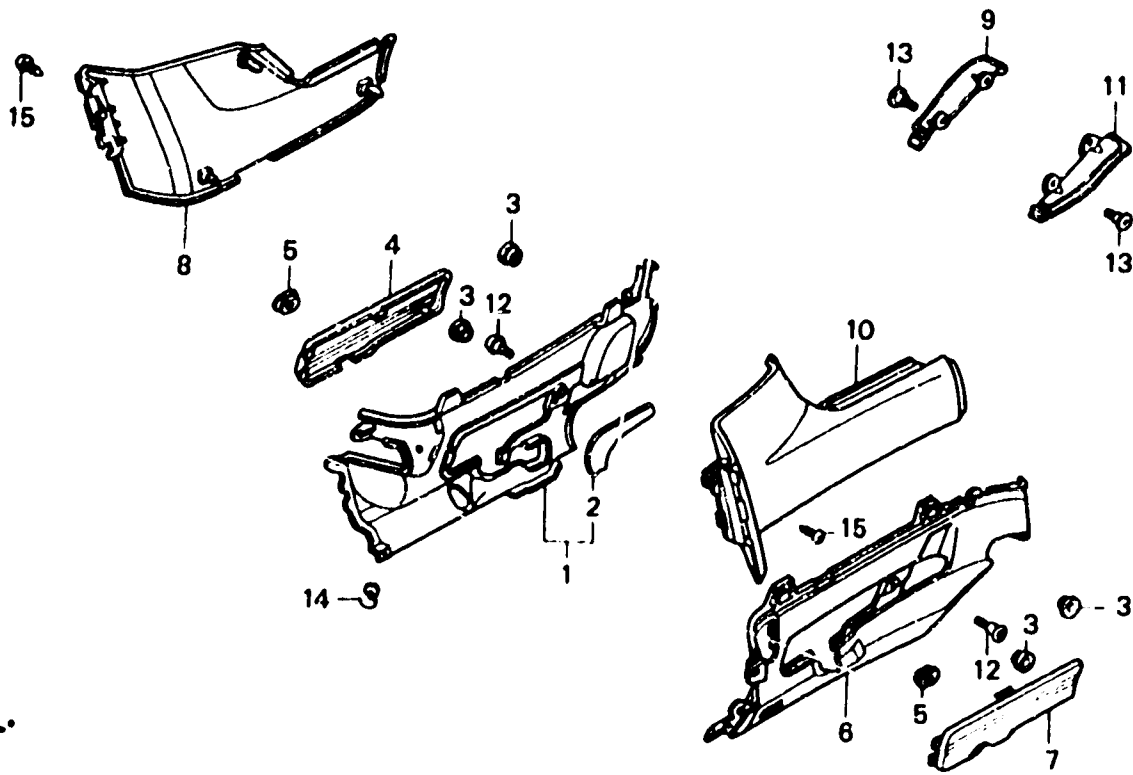

# F - 21

Couvercle latéral

MR5 F 2100 A

Item d'entretien	T.D.R.	N° de réf.	N° de pièce	Description	N° de requis		N° de série	Code de zone
					P	L		
COUVERCLE INFÉRIEUR D.....	0.4	1	83520-MR5-000ZA	COUVERCLE INFÉRIEUR D. *TYPE1* (NH253M)	1	-		
COUVERCLE INFÉRIEUR G.			83520-MR5-000ZB	COUVERCLE INFÉRIEUR D. *TYPE2* (NH177M)	1	-		
COUVERCLE LATÉRAL D.....	0.1	*	83520-MR5-870ZA	COUVERCLE INFÉRIEUR D. *TYPE1* (NH253M)	-	1		
COUVERCLE LATÉRAL G.		*	83520-MR5-870ZB	COUVERCLE INFÉRIEUR D. *TYPE2* (NH177M)	-	1		
		2	83521-MR5-300	FEUILLE DE CACHE INFÉRIEUR D..	1	1		
		* 3	83525-MR5-000	ANNEAU DE CACHE DE MARCHE-PIED.	4	4		
		4	83530-MR5-000	CACHE COMP. DE SUPPORT DE MARCHE-PIED. D.	1	1		
		5	83551-MA6-000	ANNEAU DE COUVERCLE LATÉRAL...	2	2		
		6	83570-MR5-000ZA	COUVERCLE INFÉRIEUR G. *TYPE1* (NH253M)	1	-		
			83570-MR5-000ZB	COUVERCLE INFÉRIEUR G. *TYPE2* (NH177M)	1	-		
		* 8	83570-MR5-870ZA	COUVERCLE INFÉRIEUR G. *TYPE1* (NH253M)	-	1		
		* 8	83570-MR5-870ZB	COUVERCLE INFÉRIEUR G. *TYPE2* (PB217M)	-	1		
		7	83580-MR5-000	CACHE COMP. DE SUPPORT DE MARCHE-PIED G.	1	1		
		8	83600-MR5-000ZA	COUVERCLE LATÉRAL D. *NH251P*	1	-		
			83600-MR5-000ZB	COUVERCLE LATÉRAL D. *PB217M*	1	-		
		* 8	83600-MR5-870ZA	COUVERCLE LATÉRAL D. *NH251P*	-	1		
		* 8	83600-MR5-870ZB	COUVERCLE LATÉRAL D. *PB217M*	-	1		