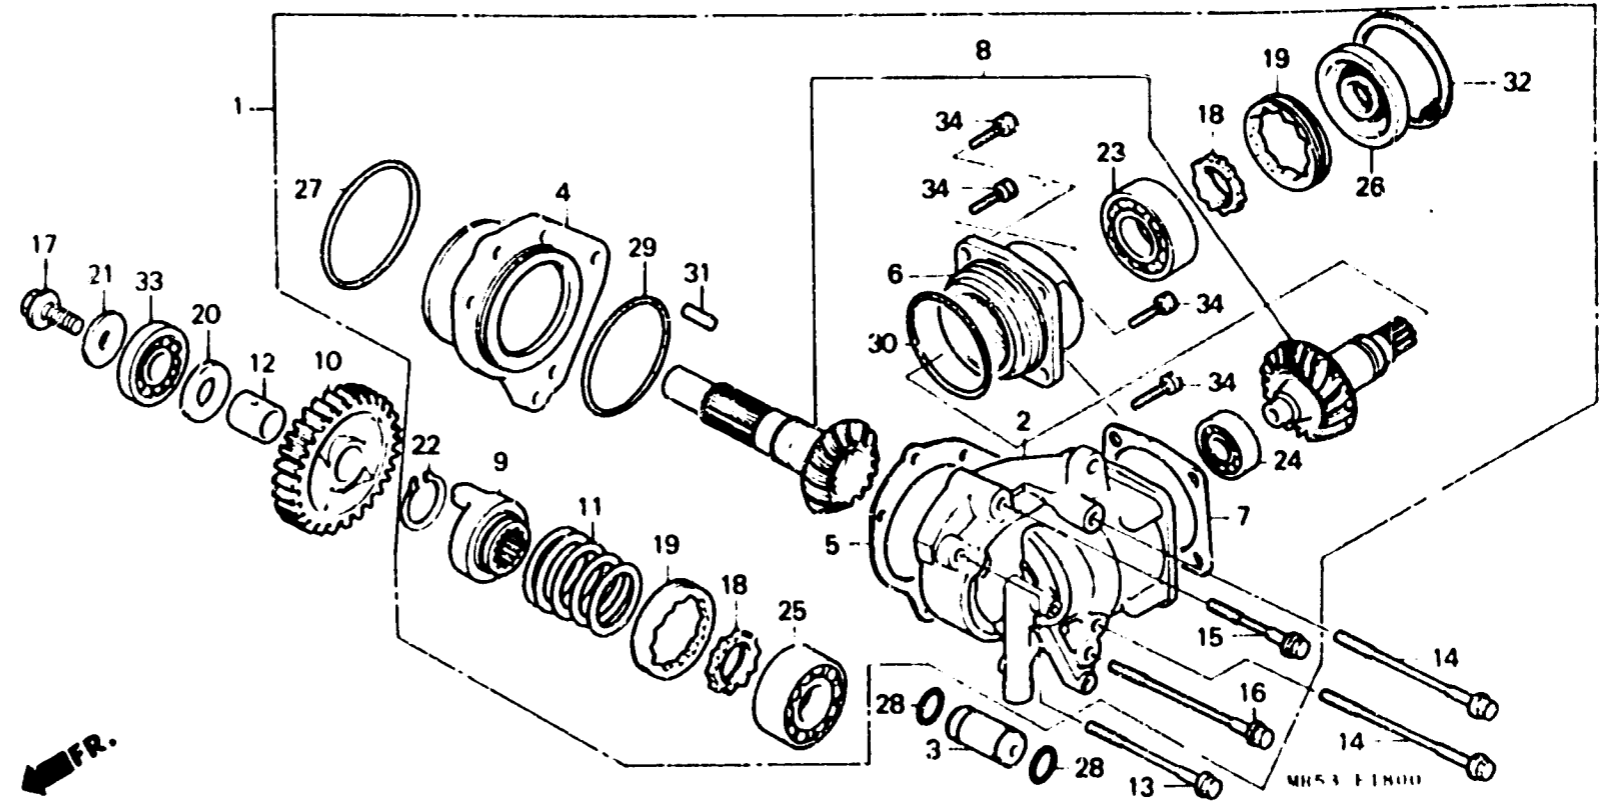

E 15

E-18

Arbre de traverse

Item d'entretien	T.D.R.	N° de réf.	N° de pièce	Description	N° de requis		N° de série	Code de zone
					K	L		
		25	91011-MB0-004	ROULEMENT A BILLES, 6303(TOYO)	1	1		
			91012-MG8-003	ROULEMENT ESPECIAL, 30X62X25.8 (TOYO)	1	1		
		26	91205-MG7-003	JOINT D'ETANCHEITE D'HUILE, 25X66X8.5(ARAI)	1	1		
		27	91300-MG7-003	JOINT TORIQUE, 69.5X2.25(ARAI)	1	1		
		28	91307-422-000	JOINT TORIQUE, 4.9X1.9.....	2	2		
		29	91310-MG7-003	JOINT TORIQUE, 64.5X3(ARAI)...	1	1		
		30	91314-MG7-003	JOINT TORIQUE, 69.5X3(ARAI)...	1	1		
		31	94302-10200	GOIJON D'ASSEMBLAGE, 10X20....	1	1		
		32	94520-65120	CIRCLIP INTERIEUR, 65MM.....	1	1		
		33	96100-63050-00	ROULEMENT A BILLES RADIAL, 6305	1	1		
		34	96700-08022-17	BOULON DE DOUILLE, 8X22.....	4	4		