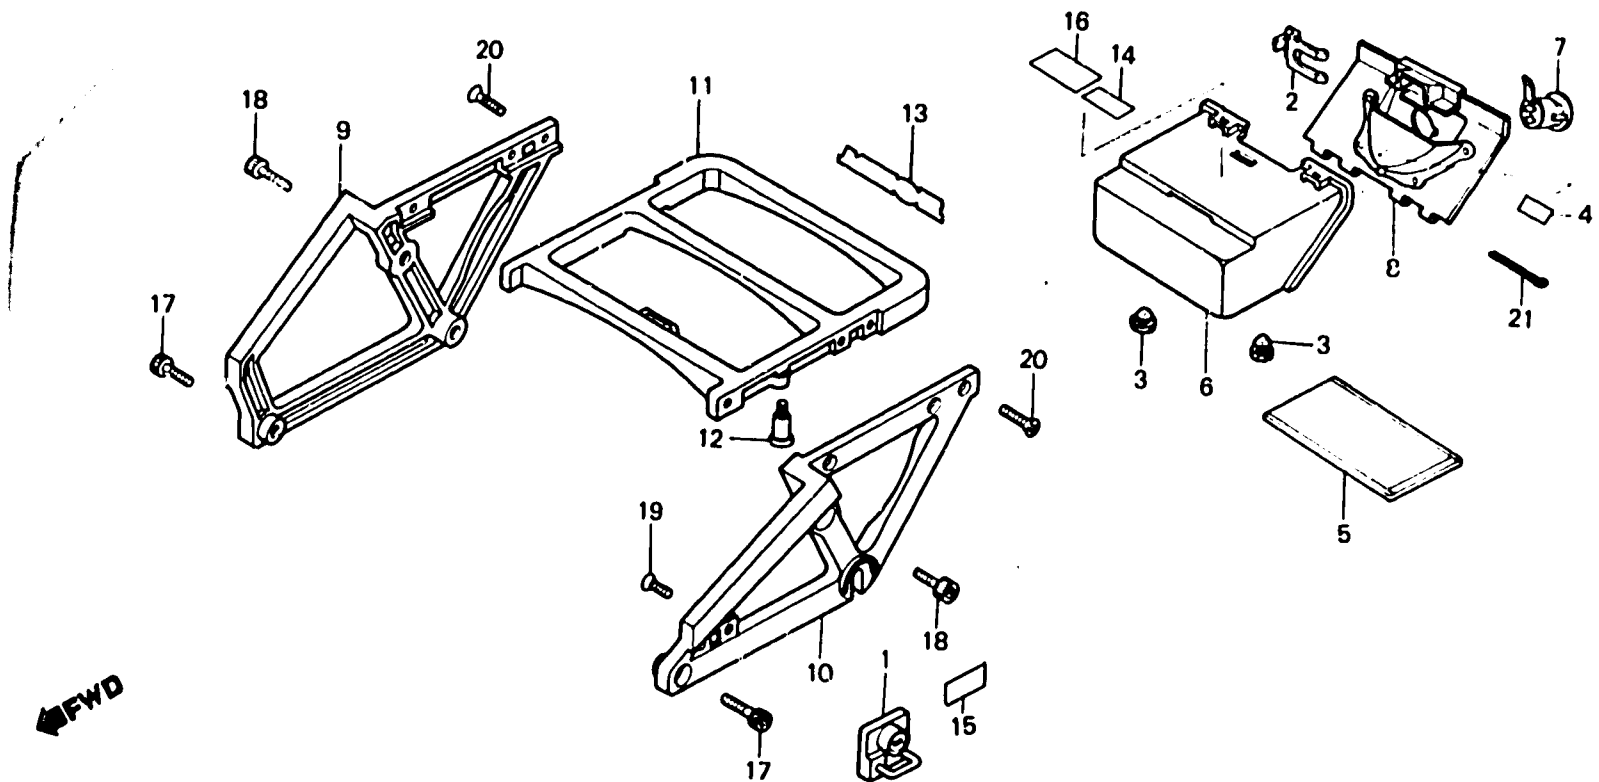

I 3

F-24

Rear carrier

Porte-bagages arrière

Hinterer Träger

BMG7-44

Item d'entretien	T.D.R.	N° de réf.	N° de pièce	Description	N° de requis		N° de série	Code de zone
					XLV750 Ro	Rr		
		17	90116-MC7-000	BOULON DE DOUILLE, 8X28	2			
			90105-MA8-750	BOULON DE DOUILLE, 8X28		2		
		18	90157-MB1-000	BOULON DE DOUILLE, 8X18	2			
			96700-08018-00	BOULON DE DOUILLE, 8X18		2		
		19	93600-06014-0A	VIS A TETE PLATE, 6X14	2	2		
		20	93700-06014-4B	VIS A TETE OVALE, 6X14	6	6		
		21	94201-30450	GOUPILLE FENDUE, 3.0X45	2	2		