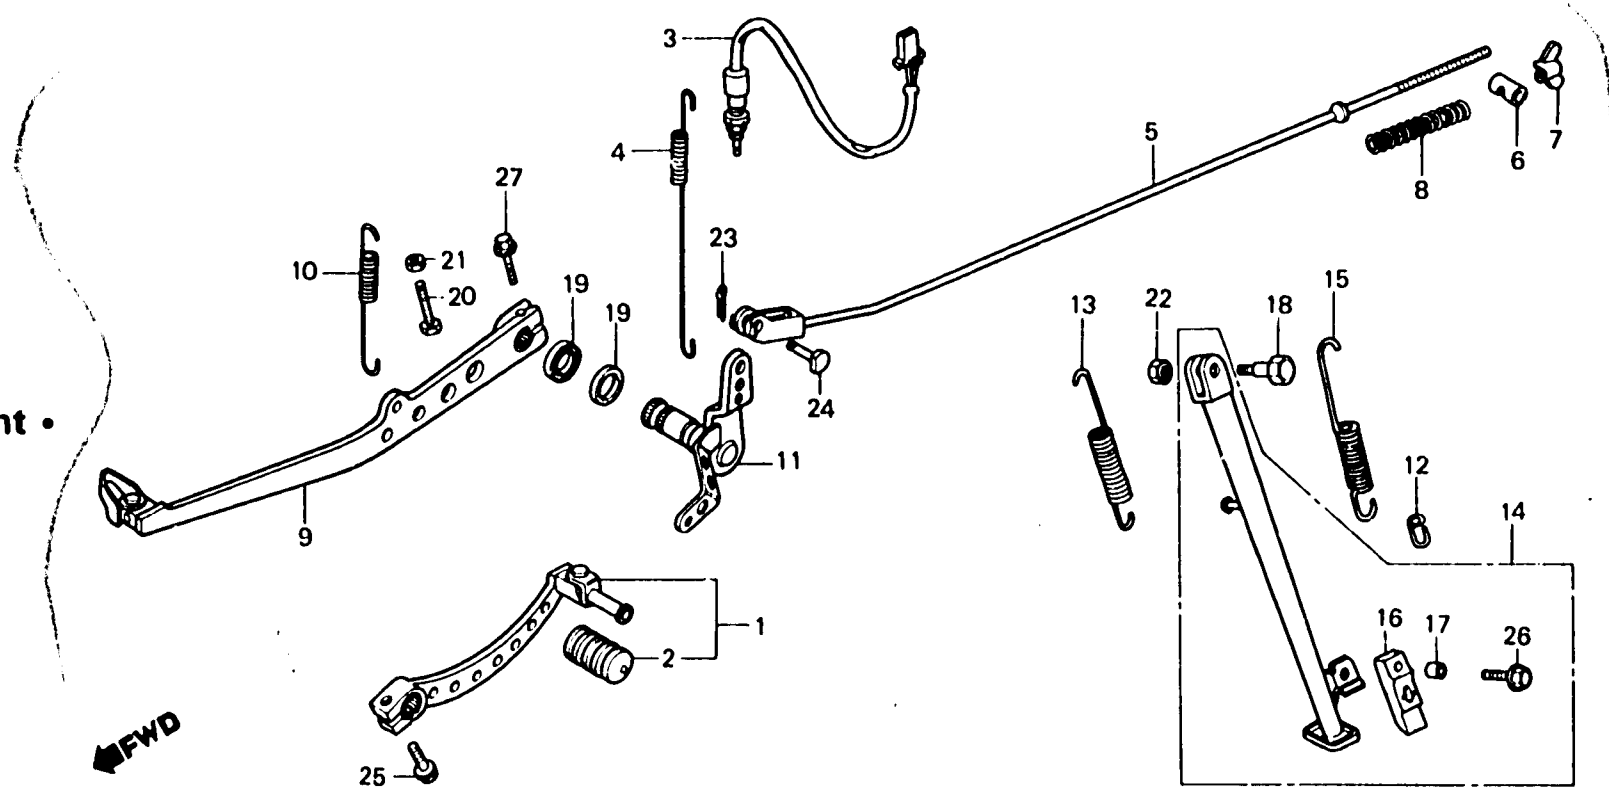

H 9

F-20

**Brake pedal • Change pedal •
Side stand**

**Pédale de frein • Pédale de changement •
Bequille latéral**

**Bremspedal • Schaltpedal •
Seitenständer**

8MG7-39

Item d'entretien	T.D.R.	N° de réf.	N° de pièce	Description	N° de requis XLV750 Rd Rr	N° de série	Code de zone
		17	50549-356-700	COLLIER DE FIXATION DE CAOUTCHOUC DE BEQUILLE	1 1		
		18	90108-283-000	VIS DE PIVOT DE BEQUILLE LATERALE	1 1		
		19	91251-MG7-000	CACHE-POUSSIÈRE, 17X22X2.5	2		
		20	92020-06020-0A	BOULON HEX., 6X20	1 1		
		21	94001-06000	ECROU HEX., 6MM	1 1		
		22	94031-10000	ECROU HEX., 10MM	1		
			90203-MJ4-000	ECROU DE BEQUILLE LATERALE	1		
		23	94201-16120	GOUPILLE FENDUE, 1.6X12	1 1		
		24	95015-52000	AXE B D'ARTICULATION DE TIGE DE FREIN	1 1		
		25	96000-06020-07	BOULON DE BRIDE, 6X20	1 1		
		26	96000-06025-00	BOULON DE BRIDE, 6X25	1 1		
		27	96000-06028-07	BOULON DE BRIDE, 6X28	1 1		