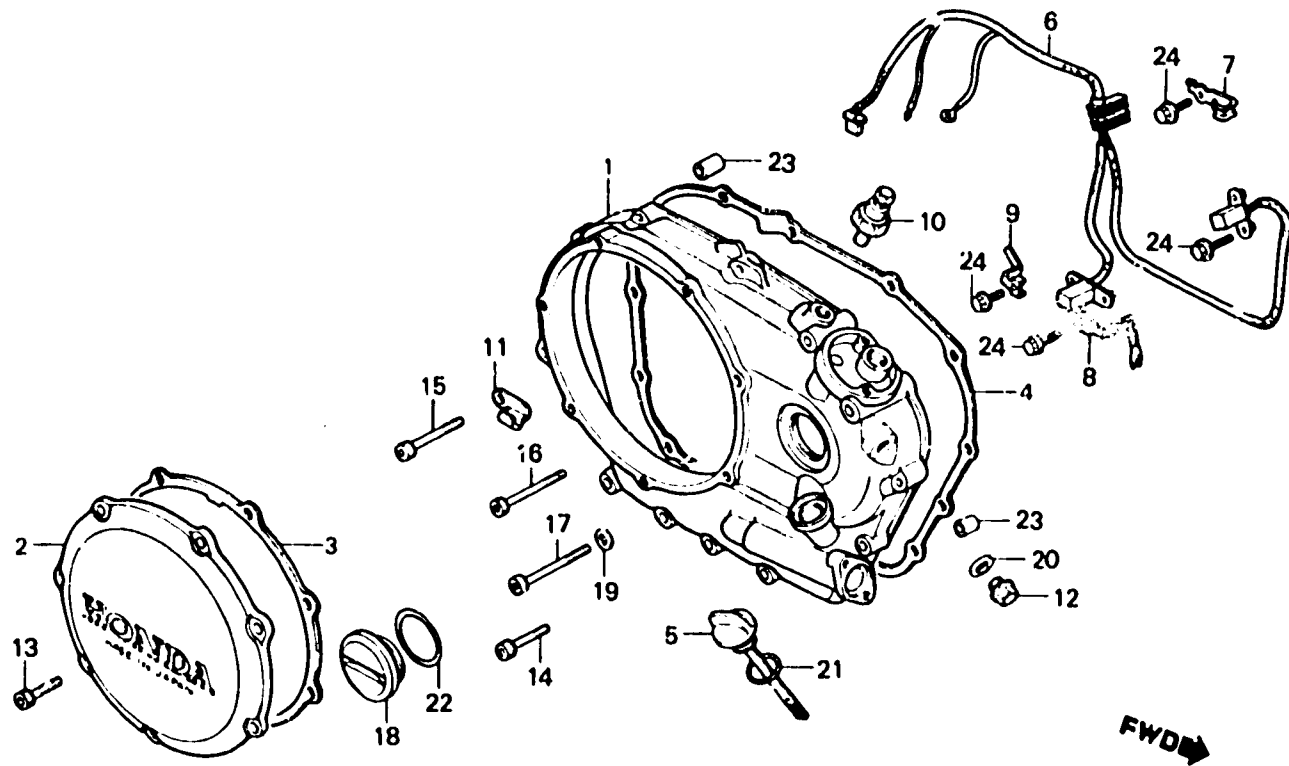

C 11

E-5

Right crankcase cover

Couvercle de carter moteur droit

Rechter Kurbelgehäusedeckel

BMG7-60

Item d'entretien	T.D.R.	N° de réf.	N° de pièce	Description	N° de requis		N° de série	Code de zone
					XLV750 Ro	Rv		
		19	90441-706-000	RONDELLE ETANCHEITE, 6MM	1	1		
		20	90545-KF0-000	RONDELLE, 12MM	1	1		
		21	91301-MG7-004	JOINT TORIQUE, 22X3	1	1		
		22	91358-MG7-004	JOINT TORIQUE, 41.5X2	1	1		
		23	94301-08140	GOIJON D'ASSEMBLAGE, 8X14	2	2		
		24	95700-06020-00	BOULON DE BRIDE, 6X20	4	4		