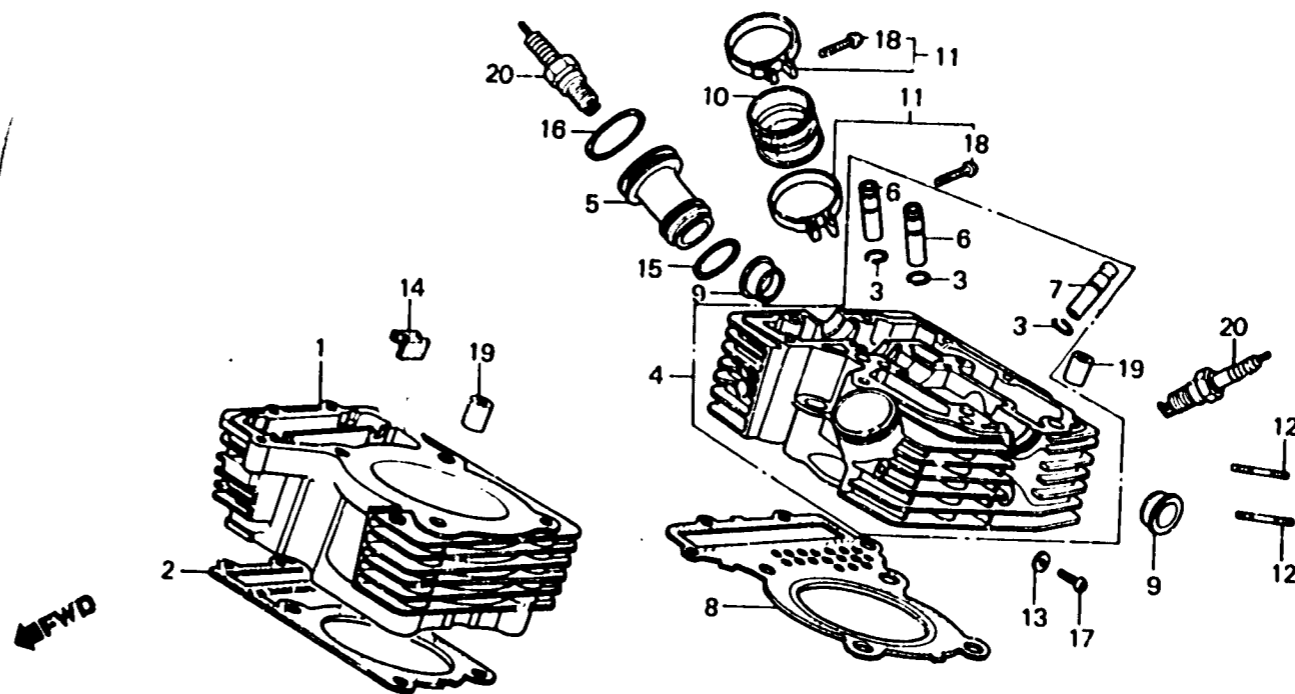

C 6

E-2-1

**Cylinder • Cylinder head
(Rear)**

**Cylindre • Culasse
(Arrière)**

**Zylinder • Zylinderkopf
(Hinte)**

BMG7 - 3

Item d'entretien	T.D.R.	N° de réf.	N° de pièce	Description	N° de requi XLV7E0 Ro Rv	N° de série	Code de zone
			98069-59926	BOUGIE D'ALLUMAGE (X27EPR-U9 ND)	(2) (2)		