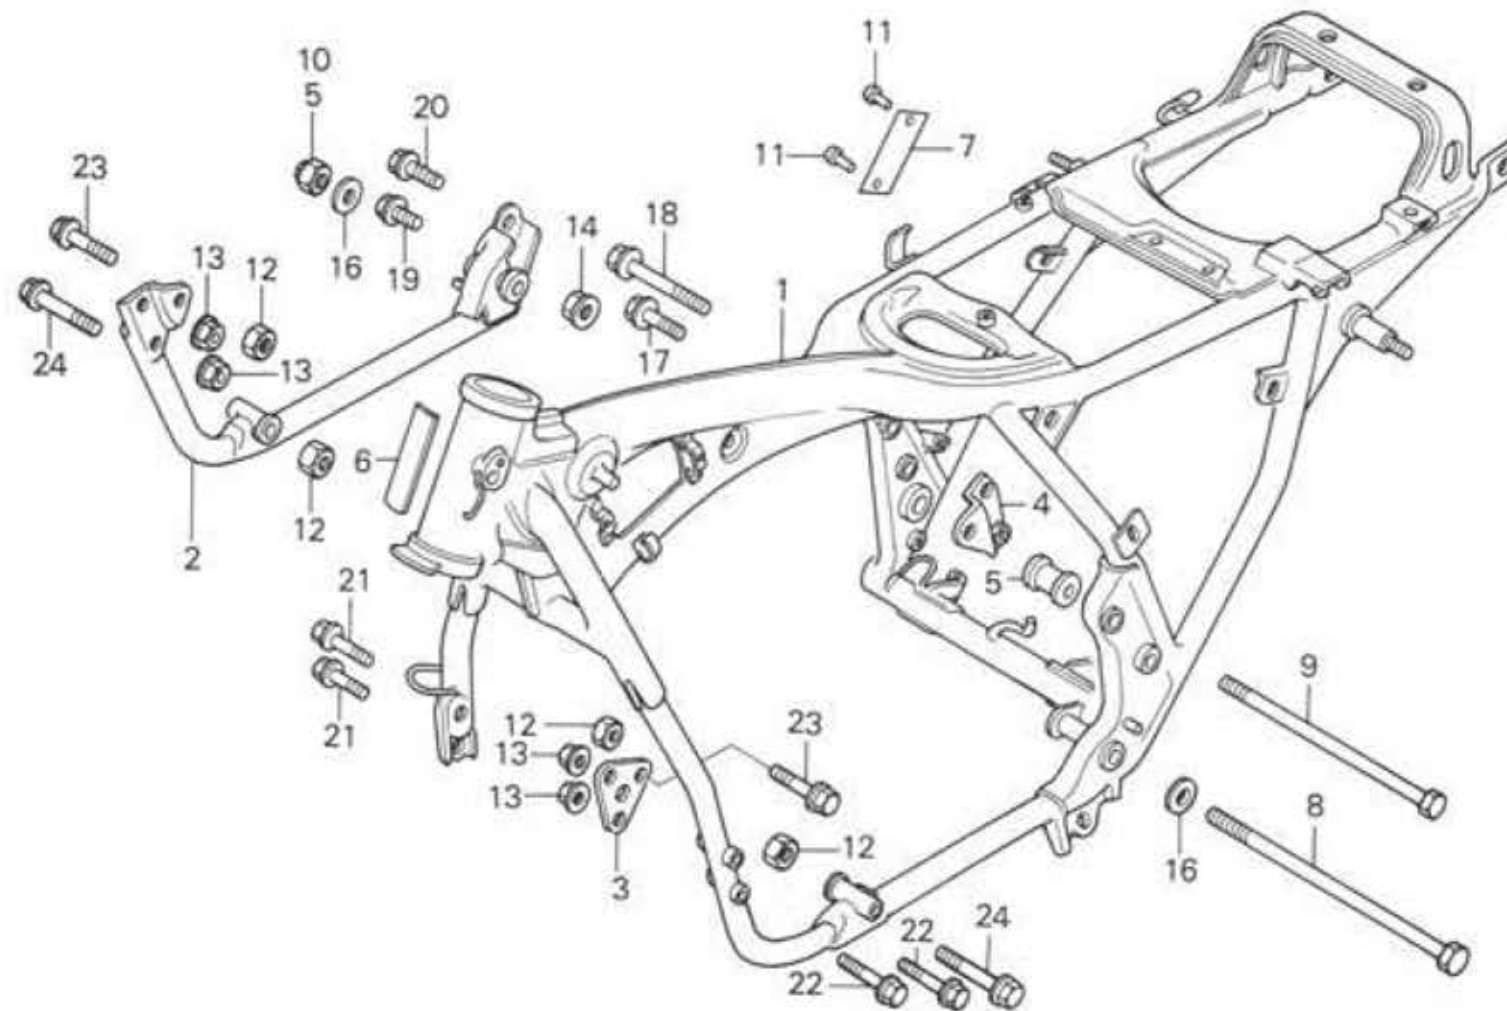

K 9

F-28

Frame body

Cadre

Rahmen

Cuerpo de cuadro

←FWD

B426-50

Service item	F.R.T.	Ref. No.	Part No.	Description	Reqd. No. CB650z	Serial No.	Area code
		12	94030-10000	NUT, HEX., 10MM	4		
		13	94050-08000	NUT, FLANGE, 8MM	4		
		14	94050-10000	NUT, FLANGE, 10MM	1		
		15	94050-12000	NUT, FLANGE, 12MM	1		DK,DM
		16	94102-12000	WASHER, PLAIN, 12MM	2		1,2,3,E,ED,F,U
		17	95700-08040-00	BOLT, FLANGE, 8X40	1		
		18	95700-08100-00	BOLT, FLANGE, 8X100	1		
		19	90103-426-000	BOLT, FLANGE, 8X20	1		
		20	90104-426-000	BOLT, FLANGE, 8X28	1		
		21	95800-08035-00	BOLT, FLANGE, 8X35	2		
		22	95800-08055-00	BOLT, FLANGE, 8X55	2		
		23	95800-10050-00	BOLT, FLANGE, 10X50	2		
		24	95800-10080-00	BOLT, FLANGE, 10X80	2		

1978.09.01

K9