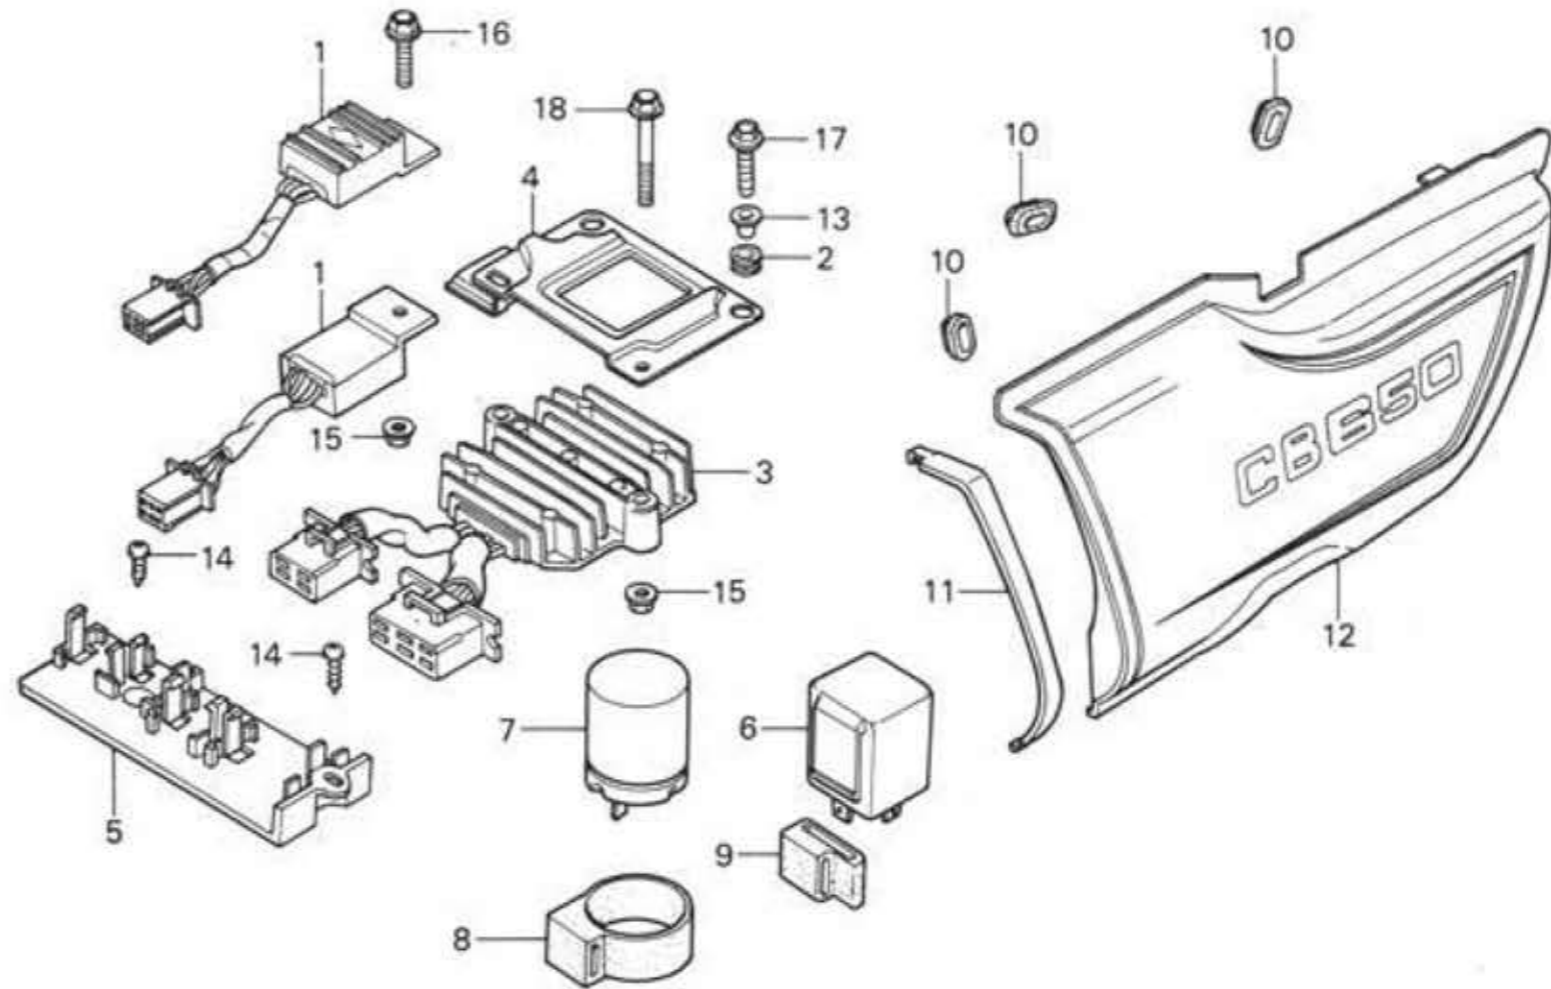

I 11

F-16

Left side cover • Rectifier

Couvercle latéral gauche •
Rectificateur

Linker Seitendeckel •
Gleichrichter

Cubierta lateral izquierda •
Rectificador

B426-37

Service item	F.R.T.	Ref. No.	Part No.	Description	Reqd. No. CB650z	Serial No.	Area code
		11	83705-426-000	MOULDING, L. SIDE COVER	1		
		12	83720-426-000ZA	COVER COMP., L. SIDE R-6C-S	1		
			83720-426-000ZB	COVER COMP., L. SIDE	1		DK, DM
			83720-426-000ZC	COVER COMP., L. SIDE PB-108C-U- NH-1	1		
			83720-426-000ZD	COVER COMP., L. SIDE PB-107C-U	1		1G, 2G, E, ED, F, U
		13	90501-124-000	WASHER, FR. COVER SETTING	2		
		14	93901-34420	SCREW, TAPPING, 4X16	2		
		15	94050-06000	NUT, FLANGE, 6MM	3		
		16	95700-06016-00	BOLT, FLANGE, 6X16	1		
		17	95700-06020-00	BOLT, FLANGE, 6X20	2		
		18	95700-06035-00	BOLT, FLANGE, 6X35	2		