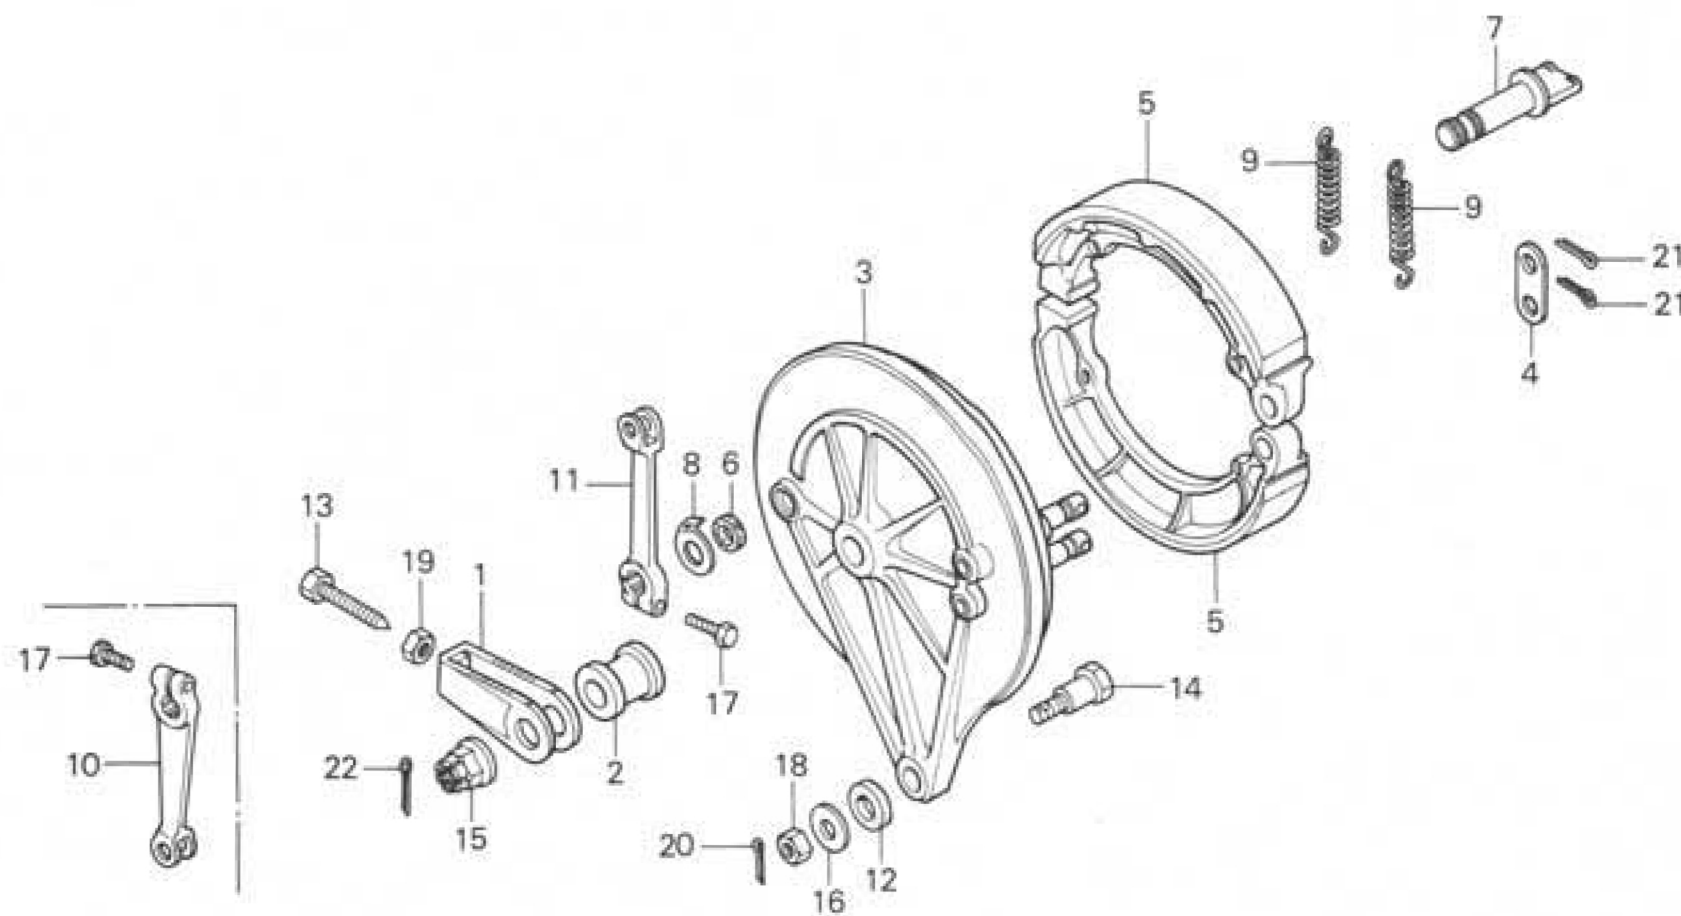

H 14

F-11

Rear brake panel

Plateau de frein arrière

Hinterradbremssankerplatte

Panel de freno trasero

FWD

B426-32

Service item	F.R.T.	Ref. No.	Part No.	Description	Reqd. No. CB650z	Serial No.	Area code
		14	90127-393-000	BOLT, RR. BRAKE STOPPER	1		
		15	90305-393-000	NUT, AXLE, 18MM	1		
		16	90502-425-000	WASHER, 8MM	1		
		17	92000-08025-0A	BOLT, HEX., 8X25	1		
		18	94001-08000-0S	NUT, HEX., 8MM	1		
		19	94002-08000-0S	NUT, HEX., 8MM	1		
		20	94201-20180	PIN, SPLIT, 2.0X18	1		
		21	94201-25200	PIN, SPLIT, 2.5X20	2		
		22	94201-40300	PIN, SPLIT, 4.0X30	1		