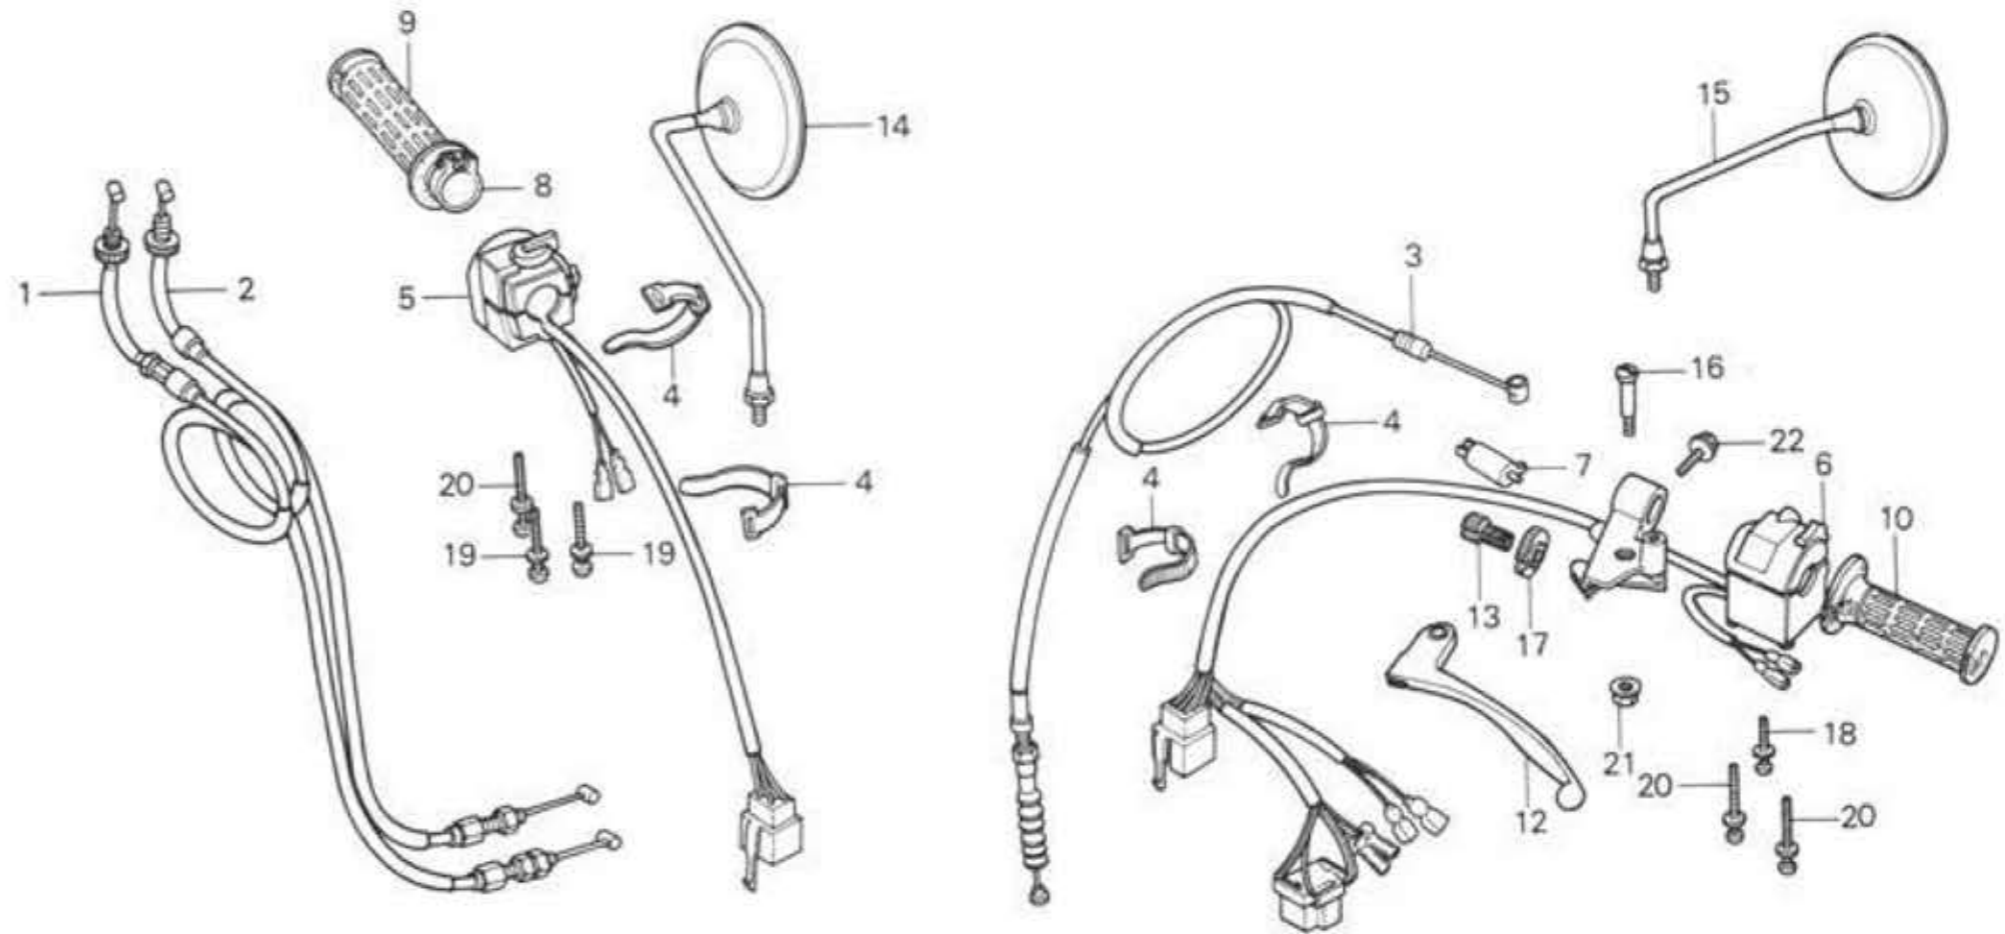

G 12

F-3

Handle lever • Switch • Cable

Levier de poignée •
Interrupteur • Câble

Lenkstangenhebel •
Schalter • Kabel

Palanca de manubrio •
Interruptor • Cable

←FWD

8426-23

Service item	F.R.T.	Ref. No.	Part No.	Description	Reqd. No. CB650z	Serial No.	Area code
		21	94050-06000	NUT, FLANGE, 6MM	1		
		22	95700-06025-07	BOLT, FLANGE, 6X25	1		