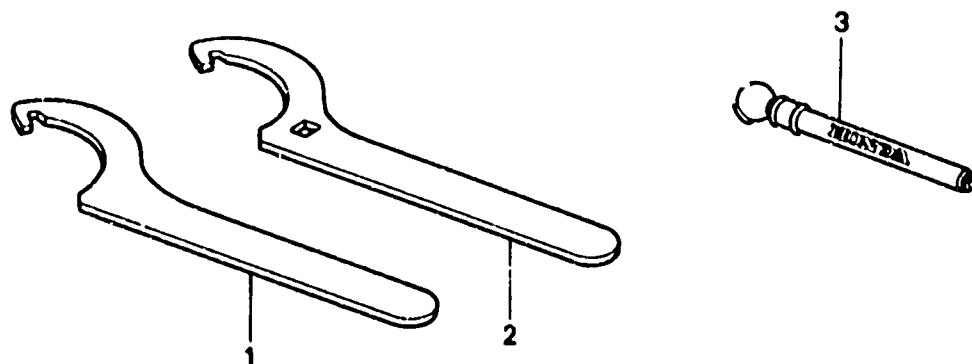

2-K 6

FOP - 1

Tools

Outils

Werkzeug

Herramientas

MK21 Y0100

Item d'entretien	T.D.R.	N° de réf.	N° de pièce	Description	N° de requis								N° de série	Code de zone
					RF	RG	RH	RJ	RK	RL	RM	RN		
		1	89201-KA4-811	CLE A ERGOT (A).....	1	1	1	1	1	1	1	1		
		2	89202-KA4-811	CLE A ERGOT (B).....	1	1	1	1	1	1	1	1		
		3	89301-KA4-811	INDICATEUR DE PRESSION D'AIR..	1	1	1	1	1	1	1	1		