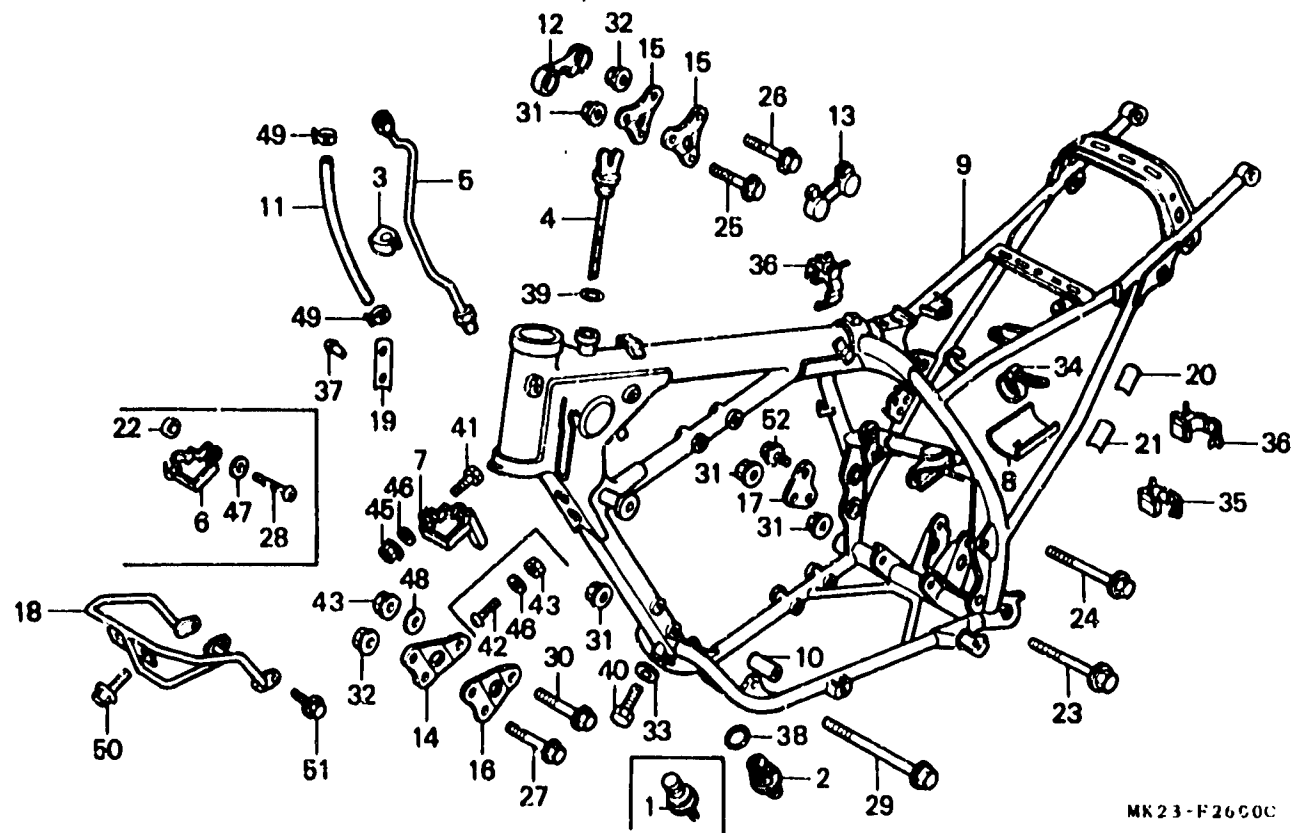

2-J12

F-26

Frame body

Cadre

Rahmen

Cuerpo de cusdro

MK23-F2600C

Item d'entretien	T.D.R.	N° de réf.	N° de pièce	Description	N° de requis								N° de série	Code de zone
					RF	RG	RH	RJ	RK	RL	RM	RN		
20)		87565-MN1-870ZA		ETIQUETTE DE COULEUR *TYPE1* (R119)	-	-	-	-	-	1	-	-		
		87565-MN1-680ZA		ETIQUETTE DE COULEUR *TYPE1* (NH138)	-	-	-	-	-	-	1	-		
*		87565-MN1-700ZA		ETIQUETTE DE COULEUR *TYPE1*..	-	-	-	-	-	-	-	1		
21		87590-MK2-740		ETIQUETTE DE BRUIT STATIONNAIRE	1	1	1	-	-	-	-	-	-----	B
22		90016-ZA5-000		ECROU SPECIAL, 5MM.....	1	1	1	-	-	-	-	-		
23		90105-MG3-000		BOULON DE BRIDE, 10X110.....	1	1	1	-	-	-	-	-		
		90117-MN1-670		BOULON DE BRIDE, 10X110.....	-	-	-	1	1	1	1	1		
24		90105-MK2-670		BOULON DE BRIDE, 10X114.....	1	1	1	1	1	1	-	-		
		90057-671-000		BOULON D'ALTERNATEUR.....	-	-	-	-	-	-	1	1		
25		90108-KL4-000		BOULON DE BRIDE, 10X65.....	1	1	1	-	-	-	-	-		
		96400-10065-00		BOULON DE BRIDE, 10X65.....	-	-	-	1	1	1	1	1		
26		90112-KF0-000		BOULON DE BRIDE, 8X68.....	2	2	2	-	-	-	-	-		
		96400-08065-00		BOULON DE BRIDE, 8X65.....	-	-	-	2	2	2	2	2		
27		90112-KN5-670		BOULON DE BRIDE, 8X78.....	2	2	2	2	2	2	2	2		