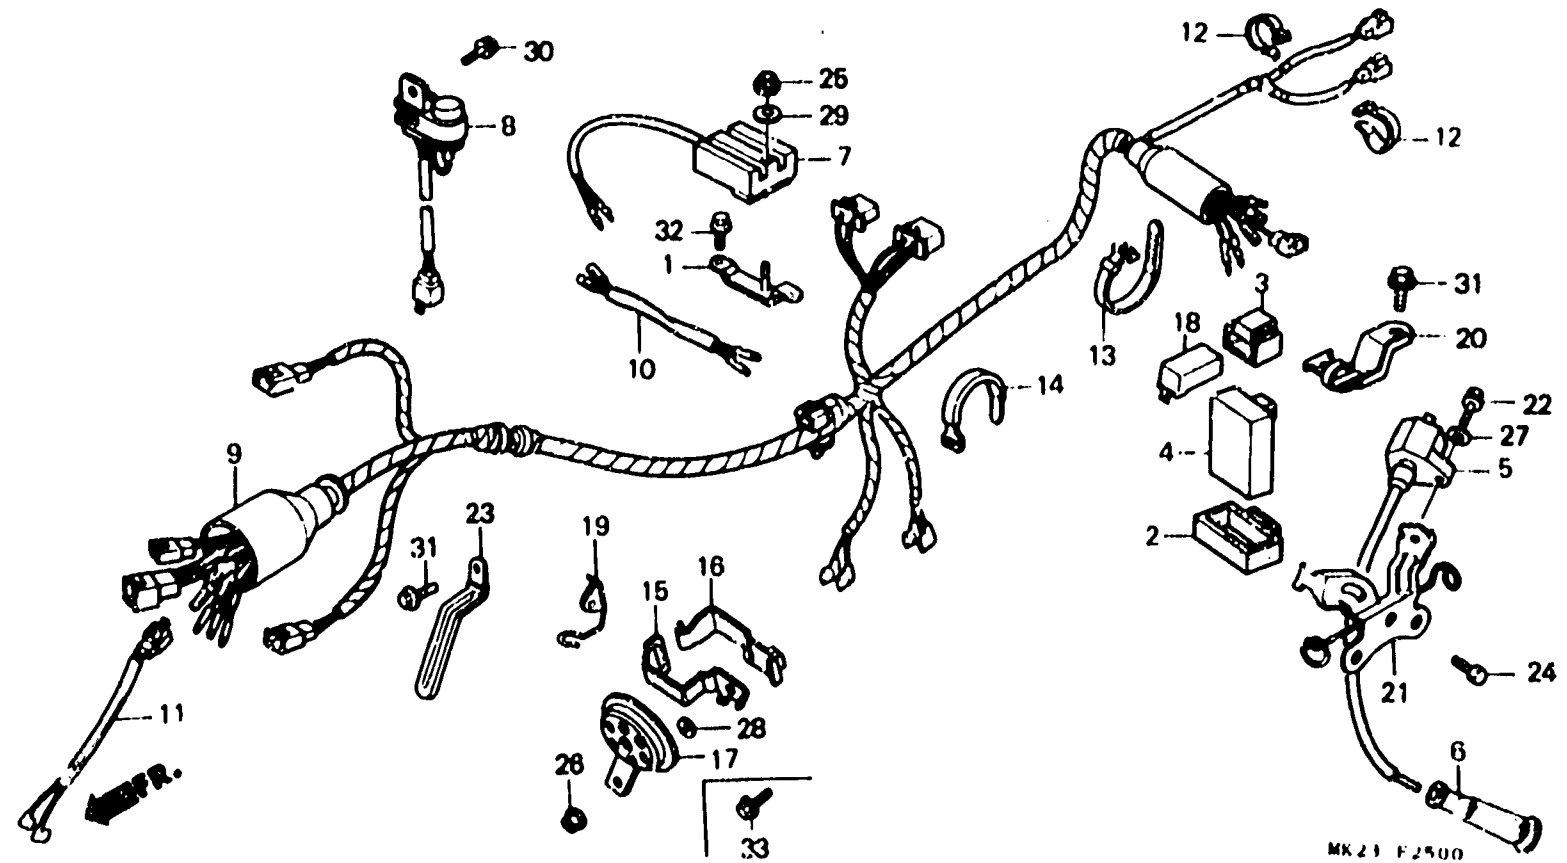

2-114

F-25

Wire harness
(XR600RF·RG·RH)

Faisceau électrique
(XR600RF·RG·RH)

Kablebaum
(XR600RF·RG·RH)

Equipo de alambre
(XR600RF·RG·RH)

Item d'entretien	T.D.R.	N° de réf.	N° de pièce	Description	N° de requis								N° de série	Code de zone	
					IRIII	RF	RG	RH	RJ	RK	RL	RM			RN
UNITE COMP. C.D.I.....	0.4	1	17227-KN5-741	APPUI DE REGULATEUR.....	1	1	1	-	-	-	-	-	-	-	B
.BOBINE COMP. ALLUMAGE			17227-MK2-671	APPUI DE REGULATEUR.....	1	1	-	-	-	-	-	-	-	-	CM
.REGULATEUR COMP.		2	30401-KK0-770	COUSSIN D'UNITE DE C.D.I.....	1	1	1	-	-	-	-	-	-	-	SA,U
.RECTIFICATEUR COMP. GEGULATEUR		3	30401-958-000	COUSSIN D'UNITE DE C.D.I.....	1	1	-	-	-	-	-	-	-	-	SA,U
FAISCEAU ELECTRIQUE.....	0.6	4	30410-MK2-671	UNITE COMP. C.D.I.....	1	1	1	-	-	-	-	-	-	-	SA,U
(TYPE SA,U 0,7)		5	30510-KN5-670	BOBINE COMP. ALLUMAGE.....	1	1	1	-	-	-	-	-	-	-	B
AVERTISSEUR SONORE COMP.....	0.1	6	30700-KF0-153	ENS. CHAPEAU D'ANTI-PARASITE..	1	1	1	-	-	-	-	-	-	-	B
.RELAIS COMP. CLIGNOTANT		7	31400-KA2-641	REGULATEUR COMP.....	1	1	-	-	-	-	-	-	-	-	CM
			31400-KG0-008	REGULATEUR COMP.....	1	1	1	-	-	-	-	-	-	-	B
		8	31600-KA2-751	RECTIFICATEUR COMP. GEGULATEUR	1	1	1	-	-	-	-	-	-	-	B,SA,U
		9	32100-MK2-650	FAISCEAU ELECTRIQUE.....	1	1	-	-	-	-	-	-	-	-	SA,U
			32100-MK2-670	FAISCEAU ELECTRIQUE.....	1	1	-	-	-	-	-	-	-	-	CM
			32100-MK2-740	FAISCEAU ELECTRIQUE.....	1	1	1	-	-	-	-	-	-	-	B
		10	32101-KN5-740	FIL AUXILIAIRE DE REGULATEUR A C.A.	1	1	1	-	-	-	-	-	-	-	B