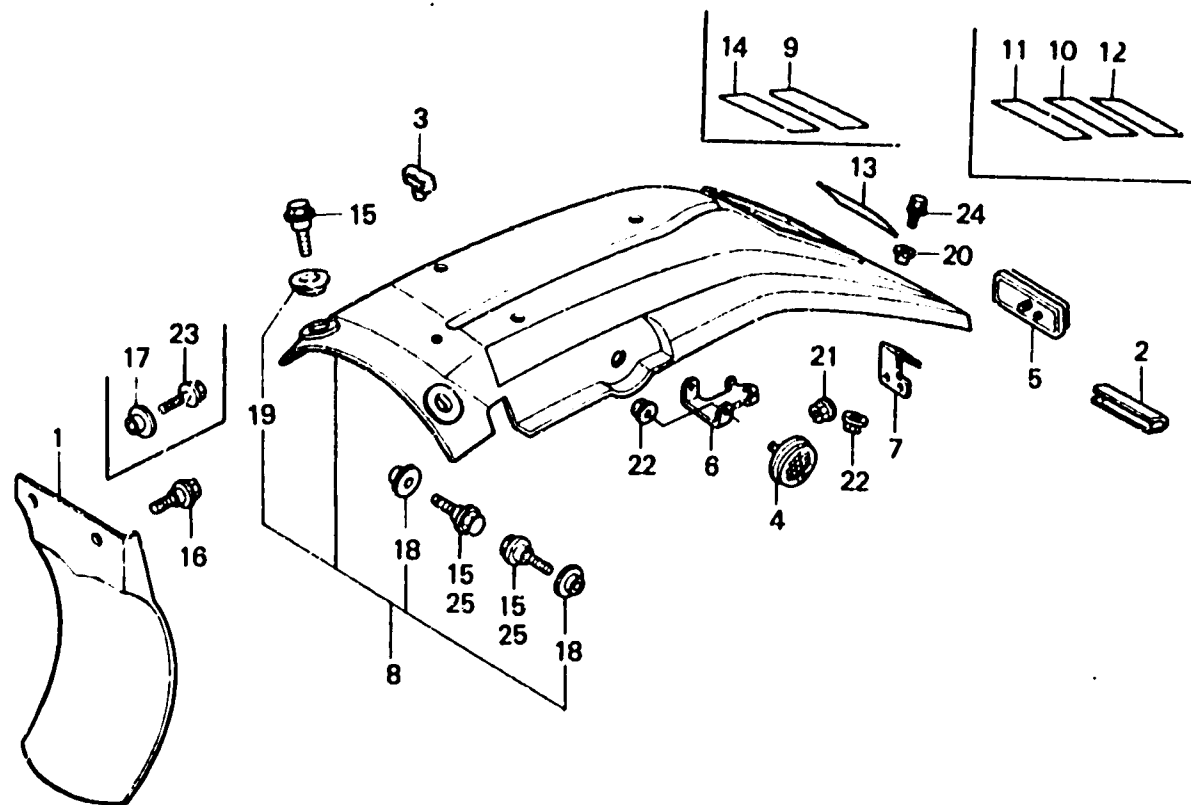

2-H10

F - 22

Rear fender

Garde-boue arrière

Hinterer Kotflügel

Parafango trasero

MX24 F2200 B

Item d'entretien	T.D.R.	N ^o réf.	N ^o de pièce	Description	N ^o de requis								N ^o de série	Code de zone	
					RF	RG	RH	RJ	RK	RL	RM	RN			
		12	87560-KB1-620ZA	PLAQUE D'AVERTISSEMENT (FRANCAIS) *NH0*.....BLANC	1	1	-	-	-	-	-	-	-	-	B,CM
			87560-181-760ZB	PLAQUE D'AVERTISSEMENT (TYPEW) *NH0*.....BLANC	1	1	-	-	-	-	-	-	-	-	
			87560-KB1-620ZB	PLAQUE D'AVERTISSEMENT (FRANCAIS) *NH1*.....NOIR	-	-	1	1	-	-	-	-	-	-	B
			87560-181-760ZA	PLAQUE D'AVERTISSEMENT (TYPEB) *NH1*.....NOIR	-	-	1	1	-	-	-	-	-	-	
		13	87560-KN4-710	ETIQUETTE DE CONDUITE (FRANCAIS)	-	-	-	-	1	-	-	-	-	-	B
			87560-KN4-780	ETIQUETTE DE CONDUITE.....	-	-	-	-	1	1	1	1	-	-	B,DK,ED,SD U,2B