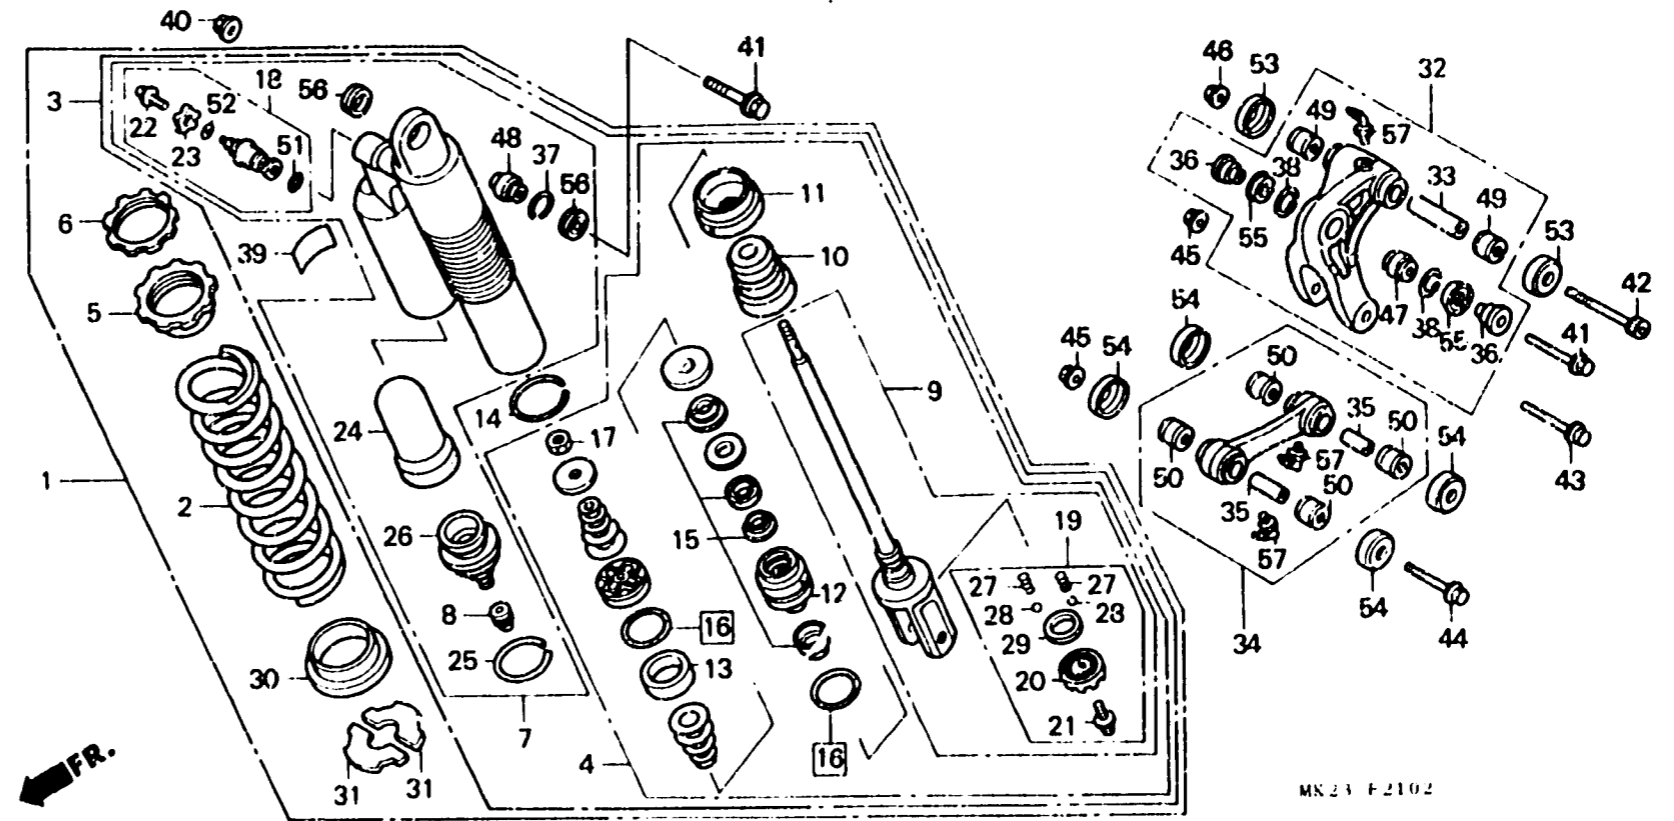

2-H 6

F-21-2

Rear cushion
(XR600RM·RN)

Amortisseur arrière
(XR600RM·RN)

Hinterer Stoßdämpfer
(XR600RM·RN)

Amortiguador trasero
(XR600RM·RN)

MX23 F2102

Item d'entretien	T.D.R.	N° de réf.	N° de pièce	Description	N° de requis								N° de série	Code de zone
					RF	PG	RH	RJ	RK	RL	RM	RN		
		49	91078-KN5-003	ROULEMENT DE BRASS D'AMORTISSEUR	-	-	-	-	-	-	2	2		
		50	91079-KN5-003	PALIER DE BIELLE.....	-	-	-	-	-	-	4	4		
		51	91256-GE2-003	JOINT TORIQUE, 19.8X2.4.....	-	-	-	-	-	-	1	1		
		52	91256-ML3-841	JOINT TORIQUE, 13.5X1.5(SHOWA)	-	-	-	-	-	-	1	1		
		53	91261-KN5-003	JOINT DE BRAS D'AMORTISSEUR...	-	-	-	-	-	-	2	2		
		54	91262-KN5-003	JOINT DE PIVOT DE TIGE DE RACCORD D'AMORTISSEUR	-	-	-	-	-	-	4	4		
		55	91351-KN5-004	CACHE-POUSSIERE B.....	-	-	-	-	-	-	2	2		
		56	91351-KS7-003	CACHE-POUSSIERE SUPERIEURE DE AMORTISSEUR (SHOWA)	-	-	-	-	-	-	2	2		
		57	96201-80000	GRAISSEUR B.T6S.....	-	-	-	-	-	-	3	3		