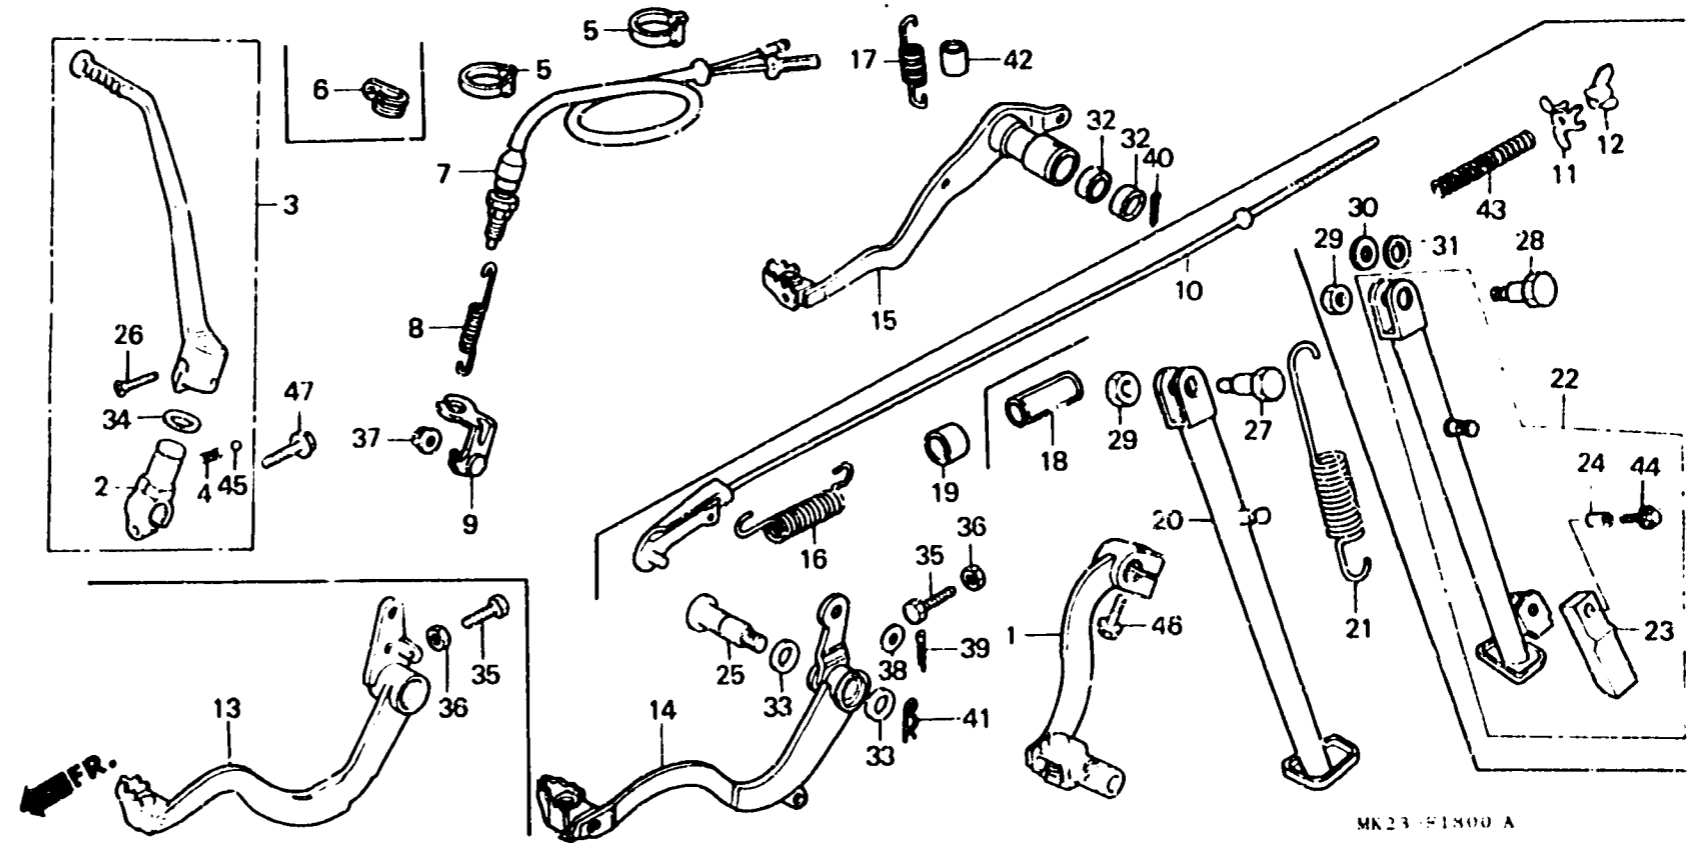

2-F 1

F-18

Brake pedal • Change pedal • Side stand

Pédale de frein • Pedale de changement • Bequille latéral • Bremspedal • Schaltpedal • Seitenstander • Pedal de freno • Pedal de cambio • Estante lateral

Item d'entretien T.D.R.

N° de réf.	N° de pièce	Description	N° de requis								N° de série	Code de zone
			RF	RG	RH	RJ	RK	RL	RM	RN		
(9)	35358-MK2-650ZA	SUPPORT D'INTERRUPTEUR STOP *NH138*.....BLANC DE SHASTA	-	-	1	1	1	1	1	1	-----	B,DK,ED,SD U,2B
10	43451-MK2-000	TIGE COMP. FREIN AR.....	1	1	1	-	-	-	-	-	-----	
	43451-MN1-670	TIGE DE FREIN AR.....	-	-	-	1	1	1	-	-	-----	
11	43454-KN5-000	PLAQUE DE FIXATION DE TIGE DE FREIN	1	1	1	1	1	1	-	-	-----	
12	43459-434-000	ECROU DE REGLAGE DE FREIN.....	1	1	1	-	-	-	-	-	-----	
	43459-KA3-710	ECROU DE REGLAGE DE FREIN.....	-	-	-	1	1	1	-	-	-----	
13	46500-MK2-670	ENS. PEDALE DE FREIN.....	1	1	1	-	-	-	-	-	-----	
14	46500-MN1-670	PEDALE FREIN COMP.....	-	-	-	1	1	1	-	-	-----	
15	46500-MN1-680	ENS. PEDALE DE FREIN.....	-	-	-	-	-	-	1	1	-----	CM
	46500-MN1-710	ENS. PEDALE DE FREIN.....	-	-	-	-	-	-	1	1	-----	B,DK,ED,SD U
16	46514-KN5-670	RESSORT DE PEDALE DE FREIN....	1	1	1	-	-	-	-	-	-----	