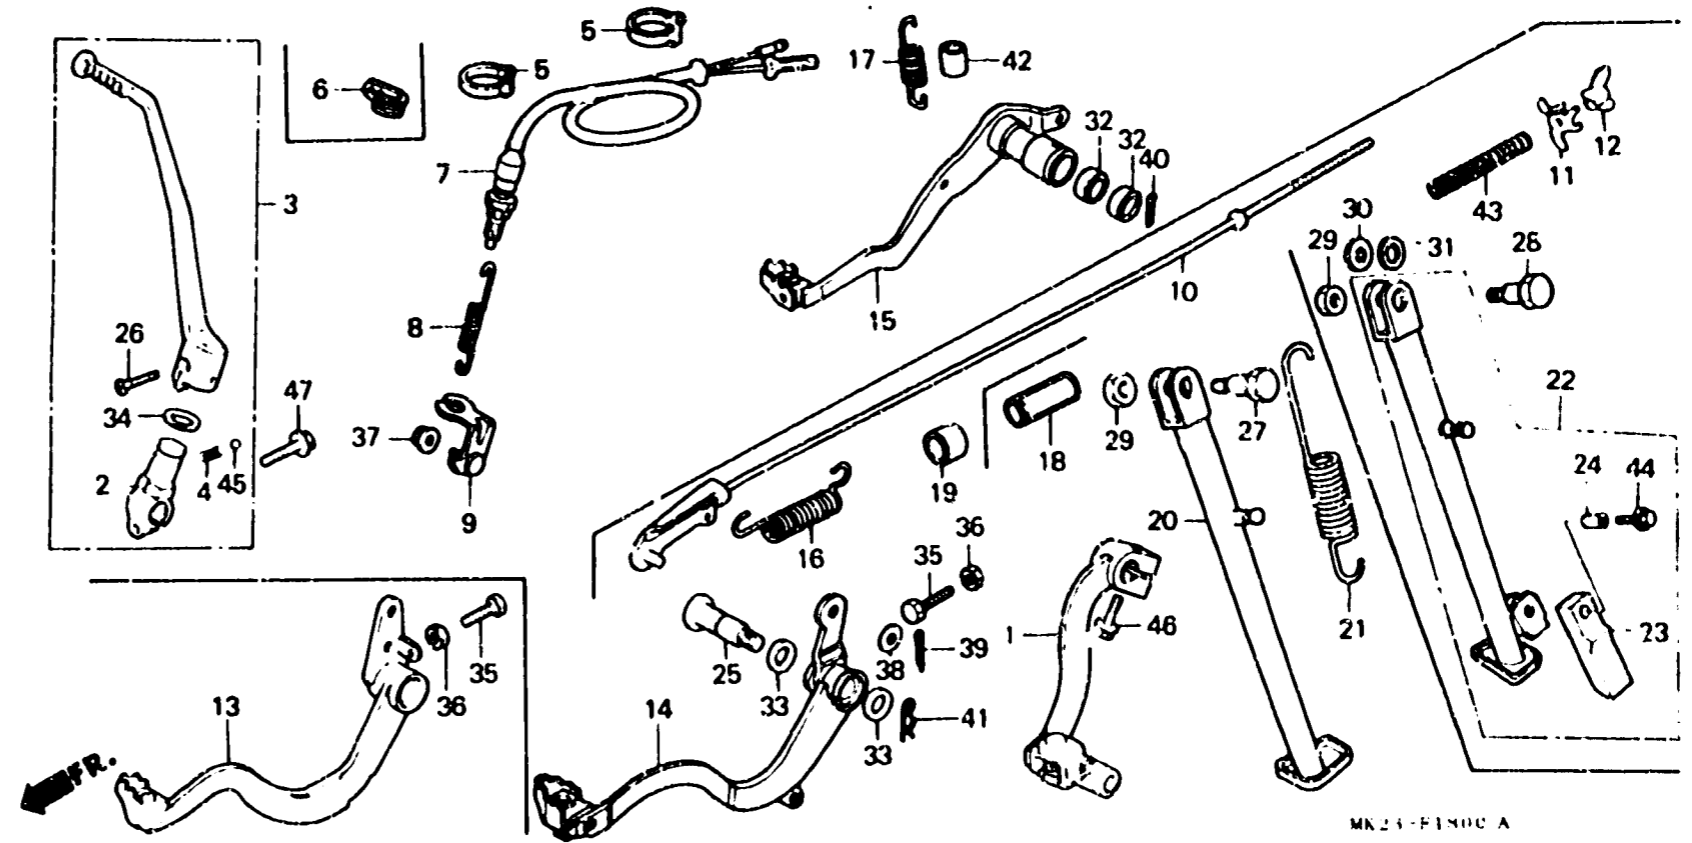

2-E15

F-18

Brake pedal·Change pedal·Side stand

Pédale de frein·Pedale de changement·Bequille lateral·Bremspedal·Schaltpedal·Seitenstander·Pedal de freno·Pedal de cambio·Estante lateral

MK2-FINOC A

Item d'entretien	T.D.R.	N° de réf.	N° de pièce	Description	N° de requis								N° de série	Code de zone
					RF	RG	RH	RJ	RK	RL	RM	RN		
PEDALE COMP. CHANGEMENT.....	0.1	1	24700-MK2-670	PEDALE COMP. CHANGEMENT.....	1	1	1	-	-	-	-	-		
			24700-MN1-670	PEDALE COMP. CHANGEMENT.....	-	-	-	1	1	1	1	1		
.ENS. BRAS DE KICK DE DEMARRAGE		2	28241-KN5-670	JOINT DE BRAS DE KICK.....	1	-	-	-	-	-	-	-		
.RESSORT DE BEQUILLE LATERALE	AR.. 0.2	3	28300-KN5-670	ENS. BRAS DE KICK DE DEMARRAGE	1	-	-	-	-	-	-	-		
			28300-MK2-770	ENS. BRAS DE KICK DE DEMARRAGE	-	1	-	-	-	-	-	-	-	
.TIGE COMP. FREIN AR.		4	28300-MK2-680	ENS. BRAS DE KICK DE DEMARRAGE	-	-	1	-	-	-	-	-		
			28300-MN1-670	ENS. BRAS DE KICK DE DEMARRAGE	-	-	-	1	1	1	-	-	-	
.PEDALE FREIN COMP.		*	28300-MN1-671	ENS. BRAS DE KICK DE DEMARRAGE	-	-	-	-	-	-	1	1		
.ENS. PEDALE DE FREIN		4	28333-124-000	RESSORT DE BUTEE DE KICK										
.BARRE DE BEQUILLE LATERALE			28333-124-000	RESSORT DE BUTEE DE KICK	1	1	1	1	1	1	1	1	1	
		5	32161-MA0-000	BANDE DE CABLE.....	1	1	2	2	2	2	-	-	-----	B,DK,SA,SD U,2B
		*	90650-KV6-003	BANDE DE CABLE.....	-	-	-	-	-	-	2	2	-----	B,DK,ED,SD U
		6	32902-943-000	AGRAFE DE FIL DE GENERATEUR D'IMPULSION	1	1	-	-	-	-	-	-	-----	B,SA,U