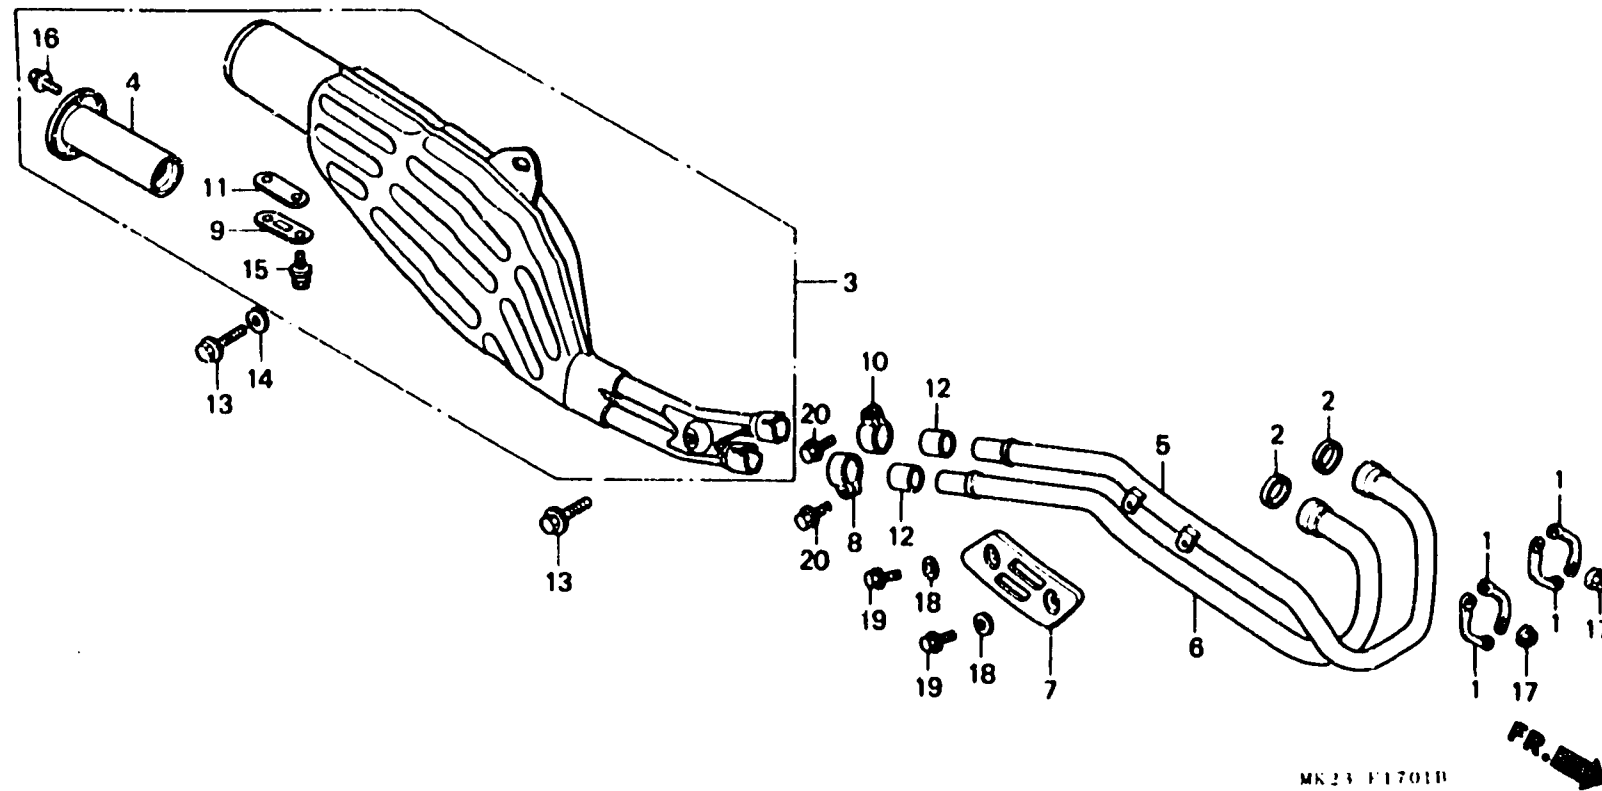

2-E12

F-17-1

Exhaust muffler
(XR600RJ·RK·RL)

Pot d'échappement
(XR600RJ·RK·RL)

Auspufftopf
(XR600RJ·RK·RL)

Silenciador
(XR600RJ·RK·RL)

Item d'entretien	T.D.R.	N° de réf.	N° de pièce	Description	N° de requis								N° de série	Code de zone
					RF	RG	PH	RJ	RK	RL	RM	RN		
		15	93481-06012-07	RONDELLE A BOULON, 6X12.....	-	-	-	2	2	2	-	-		
		16	93891-06012-07	VIS A TETE A RONDELLE, 6X12...	-	-	-	2	-	-	-	-		
			93891-06010-07	VIS A TETE A RONDELLE, 6X10...	-	-	-	-	2	2	-	-	-----	B,CM,DK,SD
			96001-06010-07	BOULON DE BRIDE, 6X10.....	-	-	-	-	-	2	-	-	-----	U
		17	94050-08000	ECROU DE BRIDE, 8MM.....	-	-	-	4	4	4	-	-		2B
		18	94101-06700	RONDELLE PLATE, 6MM.....	-	-	-	2	2	2	-	-		
		19	96001-06008-07	BOULON DE BRIDE, 6X8.....	-	-	-	2	2	2	-	-		
		20	96300-08032-00	BOULON DE BRIDE, 8X32.....	-	-	-	2	-	-	-	-		
			96300-08032-07	BOULON DE BRIDE, 8X32.....	-	-	-	-	2	2	-	-		