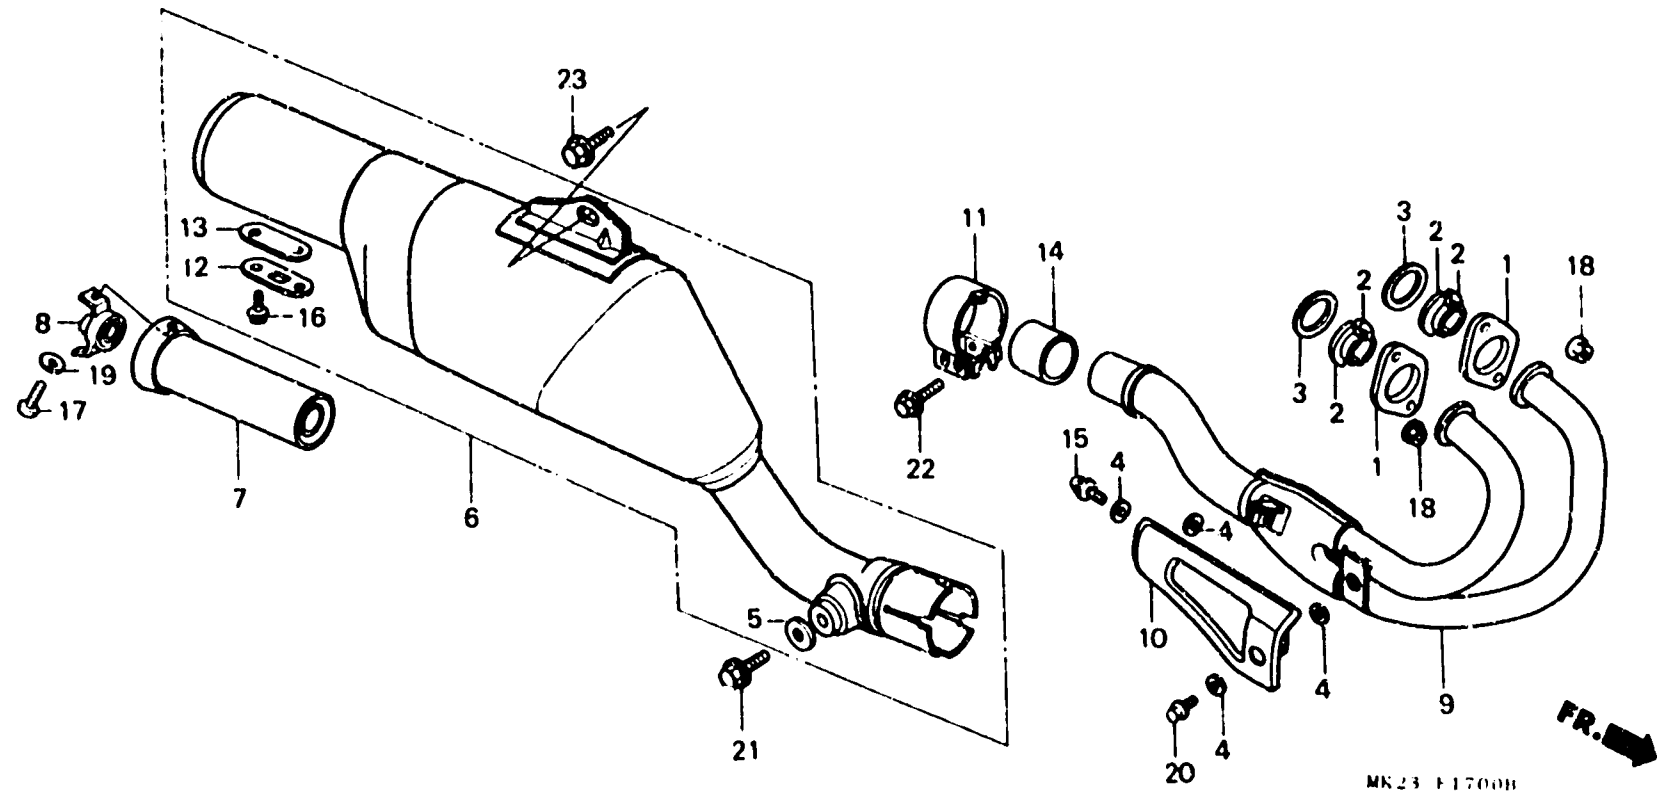

2-E 9

F-17

Exhaust muffler
(XR600RF·RG·RH)

Pot d'échappement
(XR600RF·RG·RH)

Auspufftopf
(XR600RF·RG·RH)

Silenciador
(XR600RF·RG·RH)

Item d'entretien	T.D.R.	N° de réf.	N° de pièce	Description	N° de requis								N° de série	Code de zone
					RF	RG	RH	RJ	RK	RL	RM	RN		
		14	18391-429-000	JOINT DE POT D'ÉCHAPPEMENT....	1	1	1	-	-	-	-	-		
		15	90136-MC7-000	VIS A TÊTE A RONDELLE, 6X12...	1	1	1	-	-	-	-	-		
		16	93481-06012-07	RONDELLE A BOULON, 6X12.....	2	2	2	-	-	-	-	-		
		17	93891-06012-07	VIS A TÊTE A RONDELLE, 6X12...	2	2	-	-	-	-	-	-		
			93500-06008-0A	VIS A TÊTE CYLINDRIQUE, 6X8...	-	-	2	-	-	-	-	-		
		18	94050-08000	ECROU DE BRIDE, 8MM.....	4	4	4	-	-	-	-	-		
		19	94101-06700	RONDELLE PLATE, 6MM.....	-	-	2	-	-	-	-	-		
		20	95700-06012-02	BOULON DE BRIDE, 6X12.....	1	1	1	-	-	-	-	-		
		21	96300-08016-00	BOULON DE BRIDE, 8X16.....	1	1	1	-	-	-	-	-		
		22	96300-08032-00	BOULON DE BRIDE, 8X32.....	2	-	-	-	-	-	-	-	5000095	B,SA,U
					2	-	-	-	-	-	-	-	FK00G233	CM
			96300-08040-00	BOULON DE BRIDE, 8X40.....	2	-	-	-	-	-	-	-	5000096	B,SA,U
					2	-	-	-	-	-	-	-	FK000234	CM
					-	2	2	-	-	-	-	-		
		23	96300-10016-00	BOULON DE BRIDE, 10X16.....	1	1	1	-	-	-	-	-		