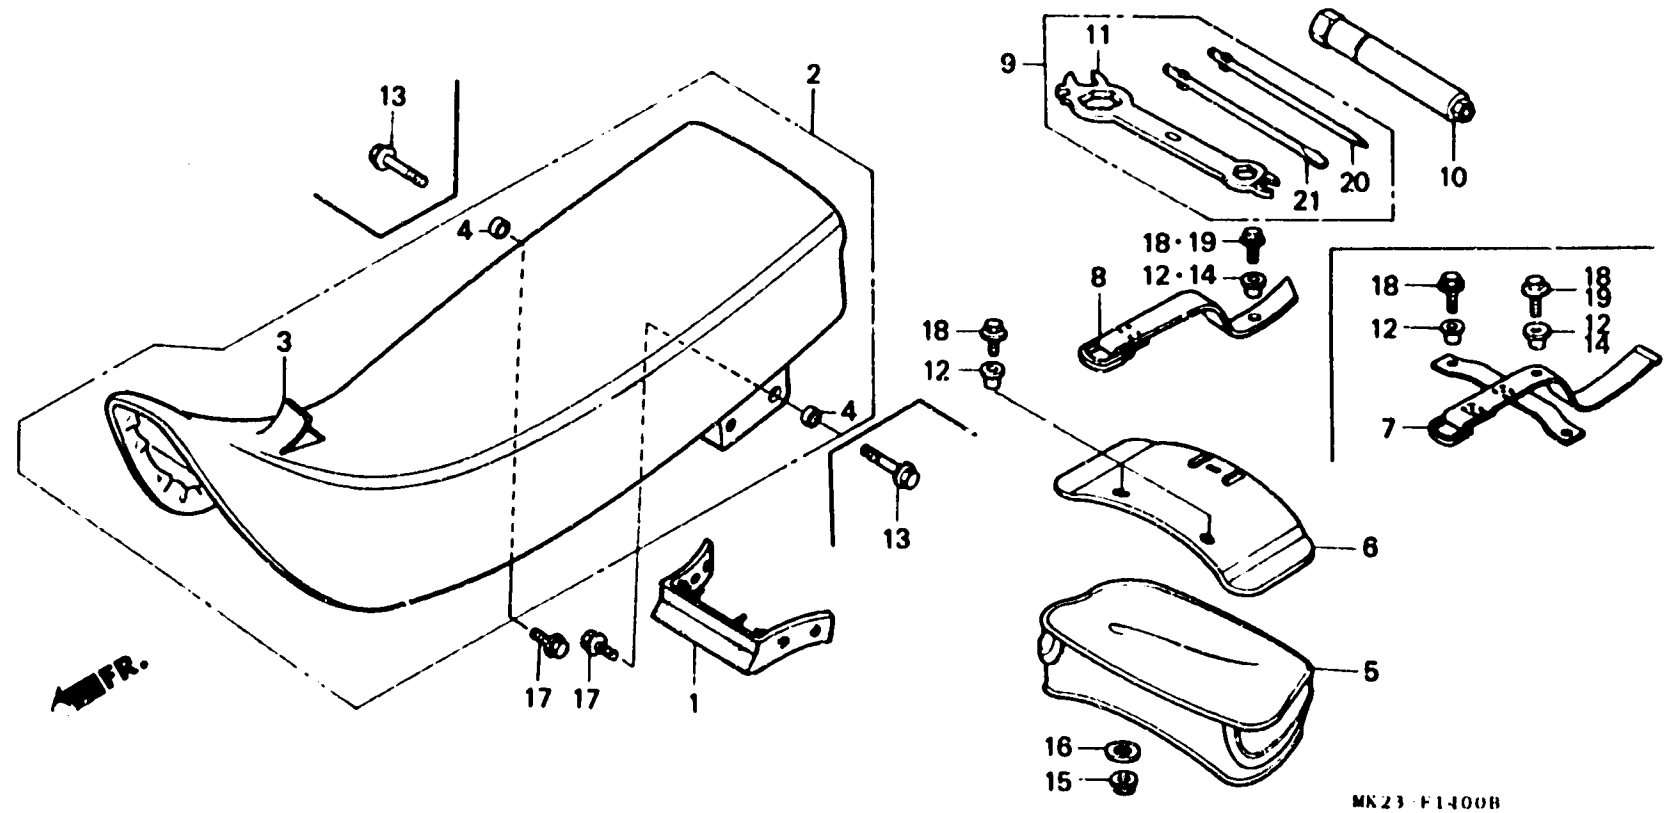

2-D12

F-14

Seat
Siede
Sitz
Asiento

Item d'entretien	T.D.R.	N° de réf.	N° de pièce	Description	N° de requis								N° de série	Code de zone
					RF	RG	RH	RJ	RK	RL	RM	RN		
		12	90003-438-850	COLLIER (C).....	3	2	2	2	2	2	2	2		B,DK,ED,SA SD,U,2B CM
		13	90190-MG3-000 96300-08016-00	BOULON DE BRIDE, 8X12..... BOULON DE BRIDE, 8X16.....	2	2	-	-	-	-	-	-		CM B,SA,U
		14	90503-KE'-000	COLLIER, 6.3X13.5.....	-	1	1	1	1	1	1	1		B,DK,ED,SD U,2B
		15	94050-06000	ECROU DE BRIDE, 6MM.....	3	2	2	2	2	2	2	2		B,DK,ED,SA SD,U,2B CM
		16	94103-06000	RONDELLE PLATE, 6MM.....	3	2	2	2	2	2	2	2		B,DK,ED,SA SD,U,2B CM
		17	96300-06016-00 96300-06012-00	BOULON DE BRIDE, 6X16..... BOULON DE BRIDE, 6X12.....	-	-	-	2	2	2	2	2		B,DK,ED,SD U,2B CM

1991.07.10

E

2-D12