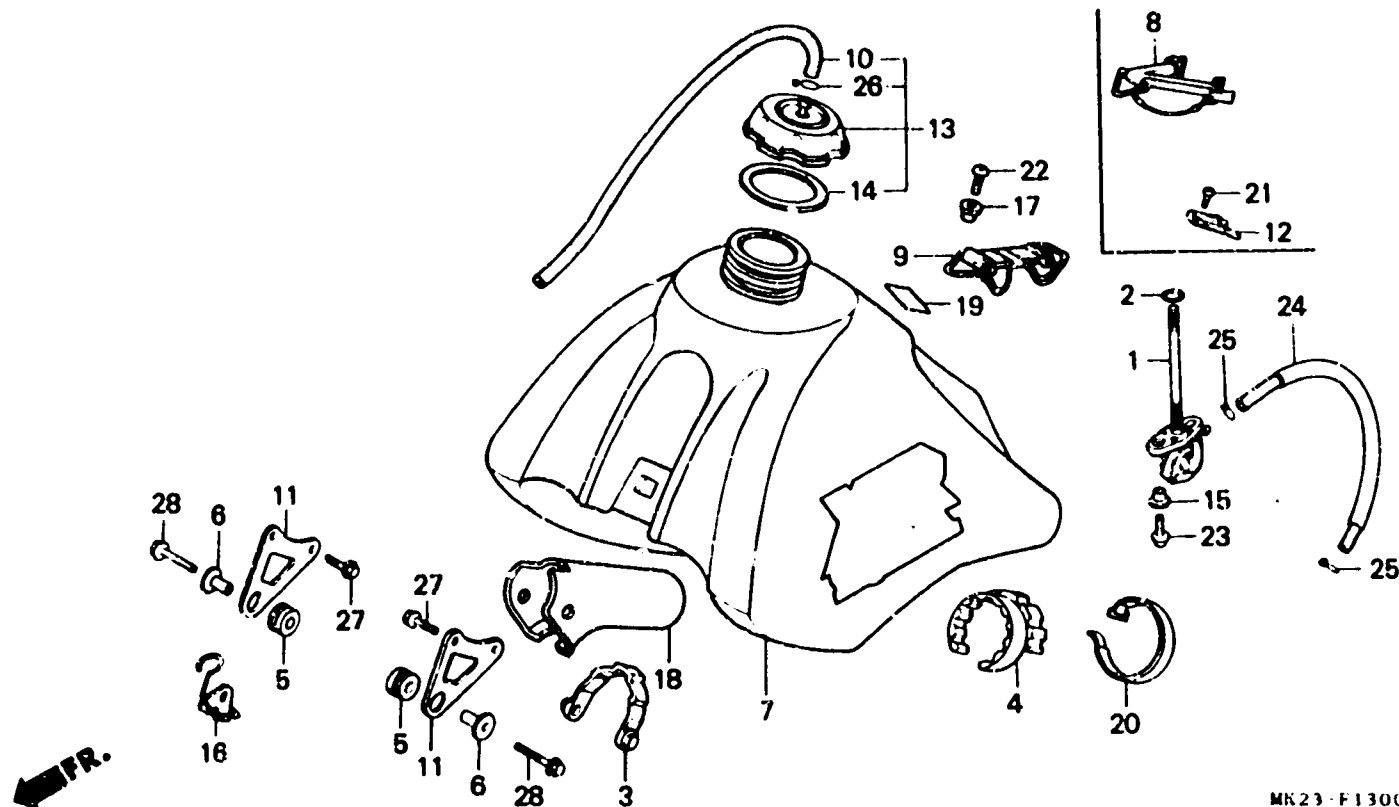

2-D 8

F-13

Fuel tank

Réservoir d'essence

Benzintank

Tanque de Combustible

MK23-F1300

Item d'entretien	T.D.R.	N° de réf.	N° de pièce	Description	N° de requis								N° de série	Code de zone
					RF	RG	RH	RJ	RA	RL	RM	RN		
13)		17620-KT1-780		ENS. BOUCHON DE RESERVOIR D'ESSENCE	-	-	-	1	1	1	1	1		
14		17624-467-020		JOINT DE BOUCHON DE RESERVOIR ESSENCE	1	1	1	-	-	-	-	-		
		17624-KT1-780		JOINT DE CHAPEAU D'ESSENCE....	-	-	-	1	1	1	1	1		
15		17626-467-000		COLLIER DE FIXATION DE RESERVOIR D'ESSENCE	2	2	2	-	-	-	-	-		
		17626-MN1-670		COLLIER DE FIXATION DE RESERVOIR	-	-	-	2	2	2	2	2		
16		22878-MG3-640		GUIDE DE CABLE D'EMBRAYAGE....	1	1	-	-	-	-	-	-	-----	B,SA,U
		22878-MK2-670		GUIDE DE CABLE D'EMBRAYAGE....	1	1	-	-	-	1	1	1	-----	CM
		22878-MN1-650		GUIDE DE CABLE D'EMBRAYAGE....	-	-	1	-	-	-	-	-	-----	B,DK,ED,SD U,2B
17		33713-GC2-000		COLLIER B DE FEU AR.....	-	-	-	1	1	1	1	1		
18		50180-MK2-670		COUVERCLE, CHALEUR DU TUYAU PRINCIPAL	1	1	1	1	1	1	1	1		